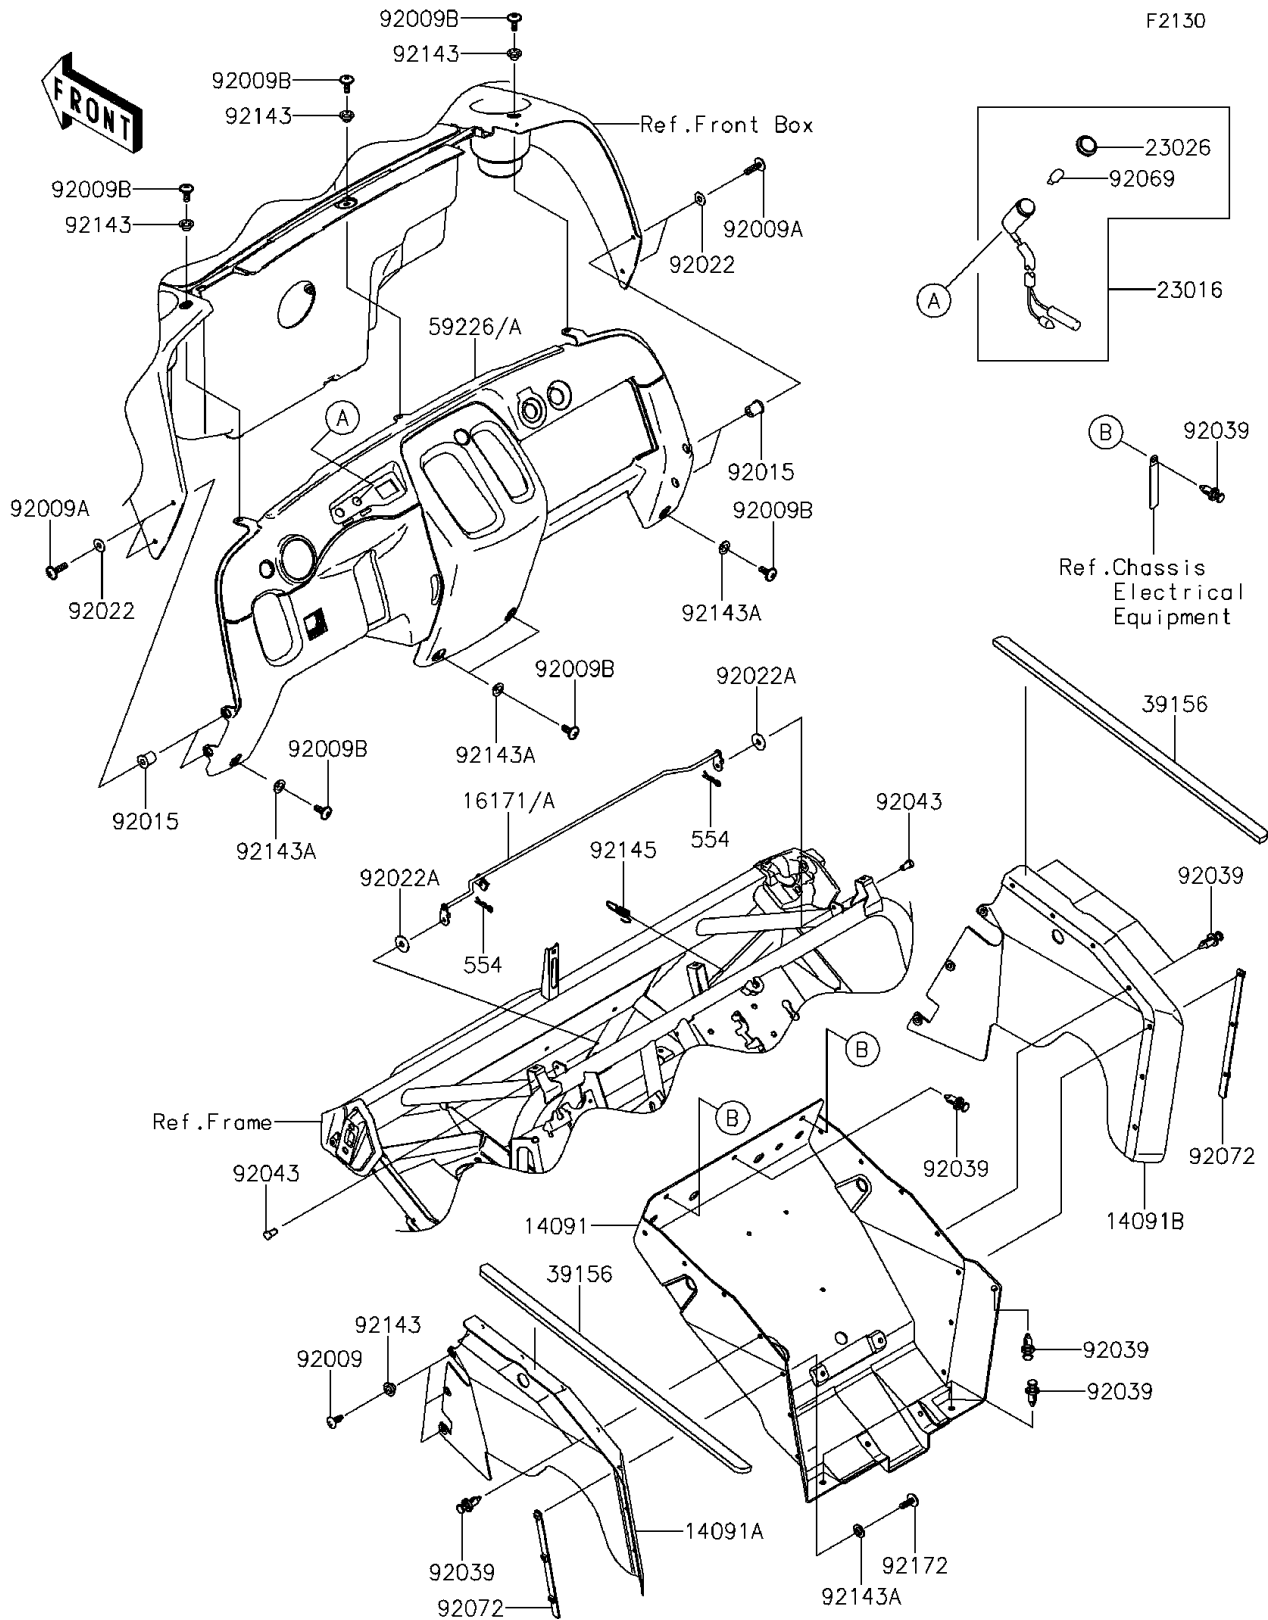

2014 MULE™ 610 4x4 XC CAMO

PARTS DIAGRAM

Frame Fittings(Front)

2014 MULE™ 610 4x4 XC CAMO

PARTS LIST

Frame Fittings(Front)

ITEM NAME	PART NUMBER	QUANTITY
-----------	-------------	----------
