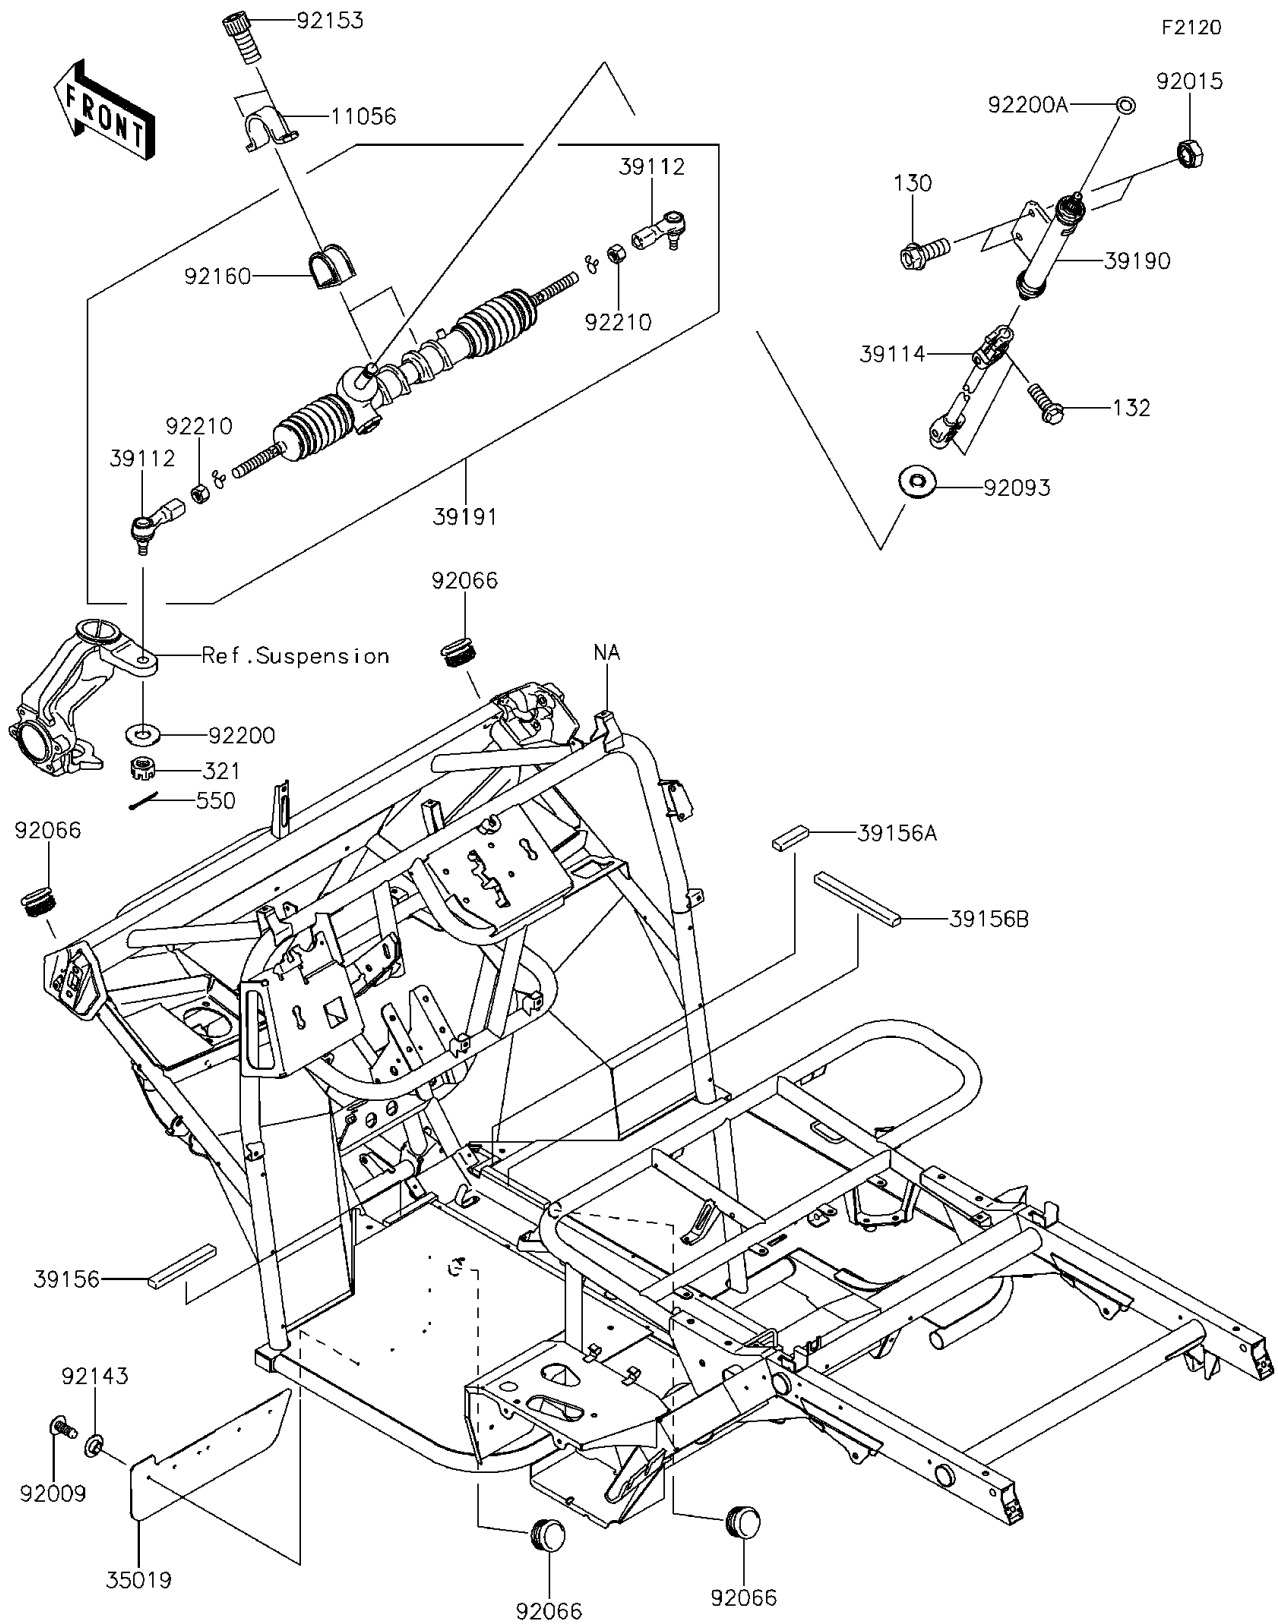

2015 MULE™ 610 4x4 XC CAMO

PARTS DIAGRAM

Frame

2015 MULE™ 610 4x4 XC CAMO

PARTS LIST

Frame

ITEM NAME	PART NUMBER	QUANTITY
-----------	-------------	----------
