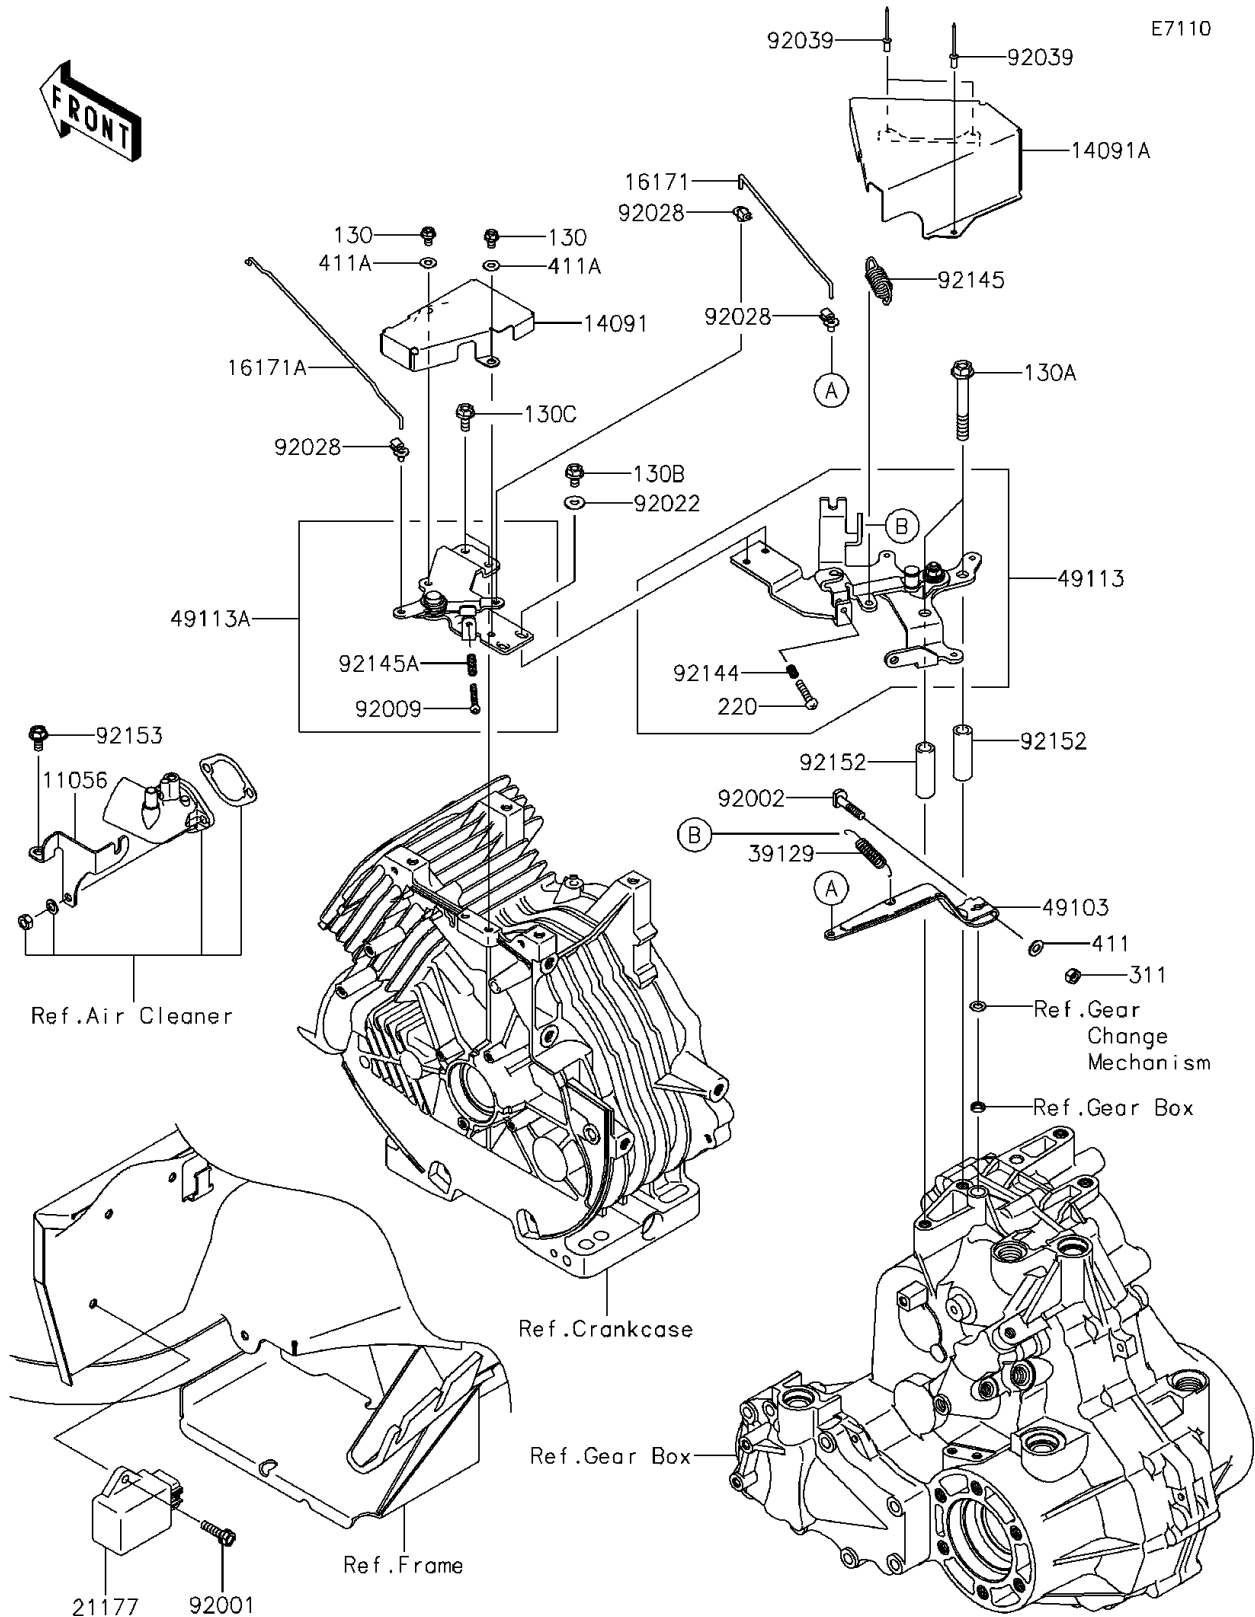

2015 MULE™ 610 4x4 XC CAMO

PARTS DIAGRAM

Control

2015 MULE™ 610 4x4 XC CAMO

PARTS LIST

Control

ITEM NAME	PART NUMBER	QUANTITY
-----------	-------------	----------
