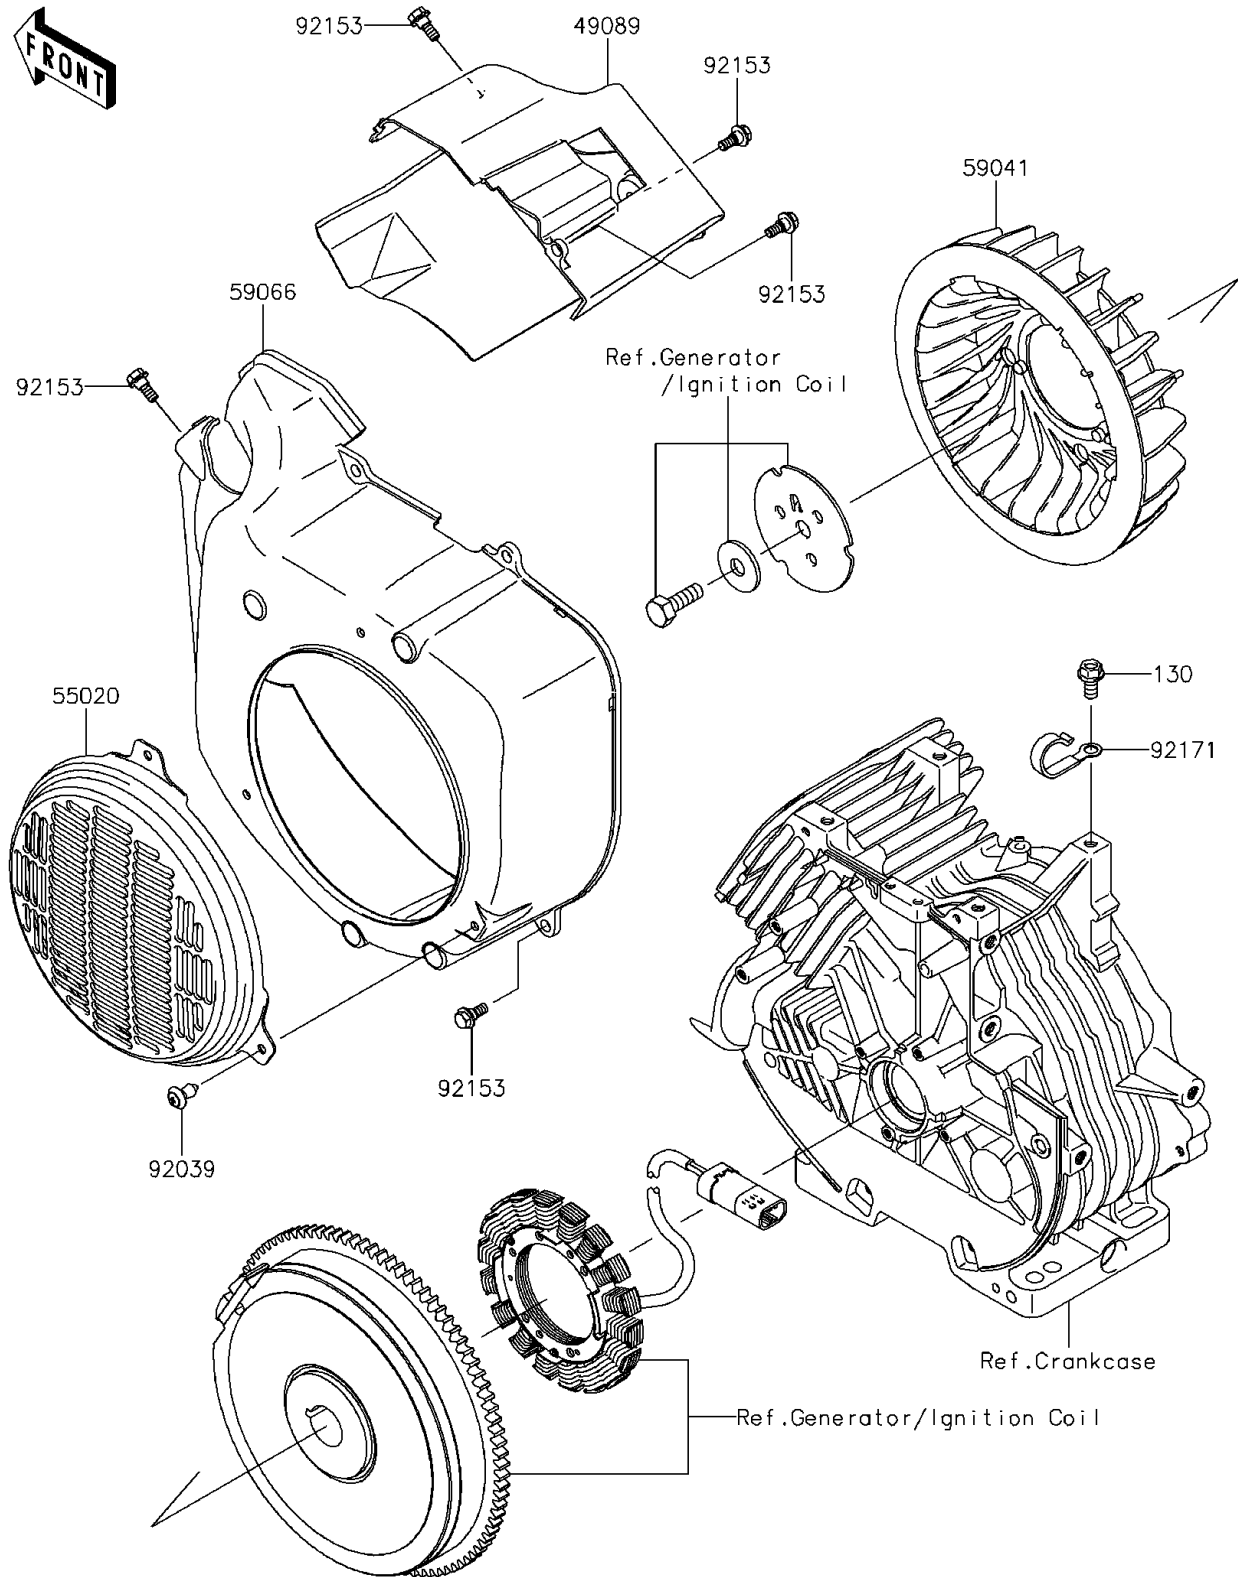

2015 MULE™ 610 4x4 XC CAMO

PARTS DIAGRAM

Cooling

E3035

2015 MULE™ 610 4x4 XC CAMO

PARTS LIST

Cooling

ITEM NAME	PART NUMBER	QUANTITY
-----------	-------------	----------
