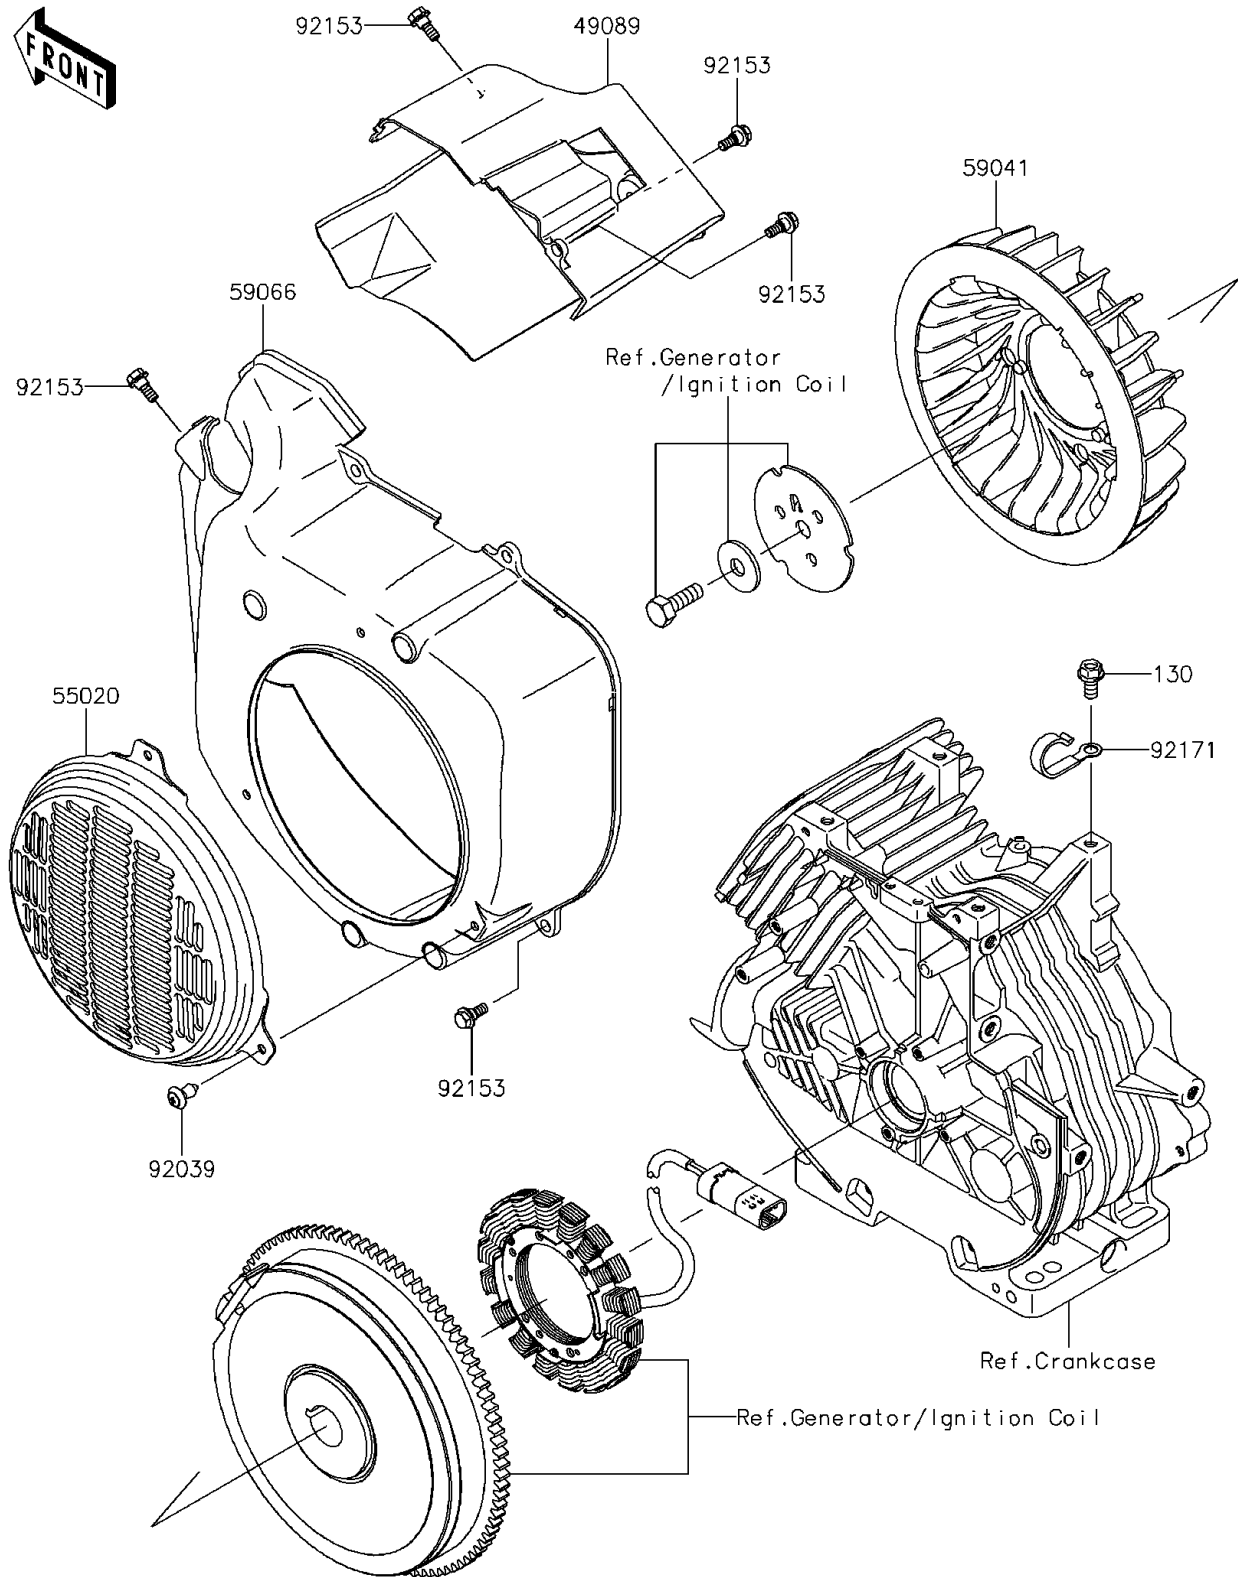

2012 MULE™ 610 4x4 XC CAMO

PARTS DIAGRAM

Cooling

E3035

2012 MULE™ 610 4x4 XC CAMO

PARTS LIST

Cooling

ITEM NAME	PART NUMBER	QUANTITY
-----------	-------------	----------
