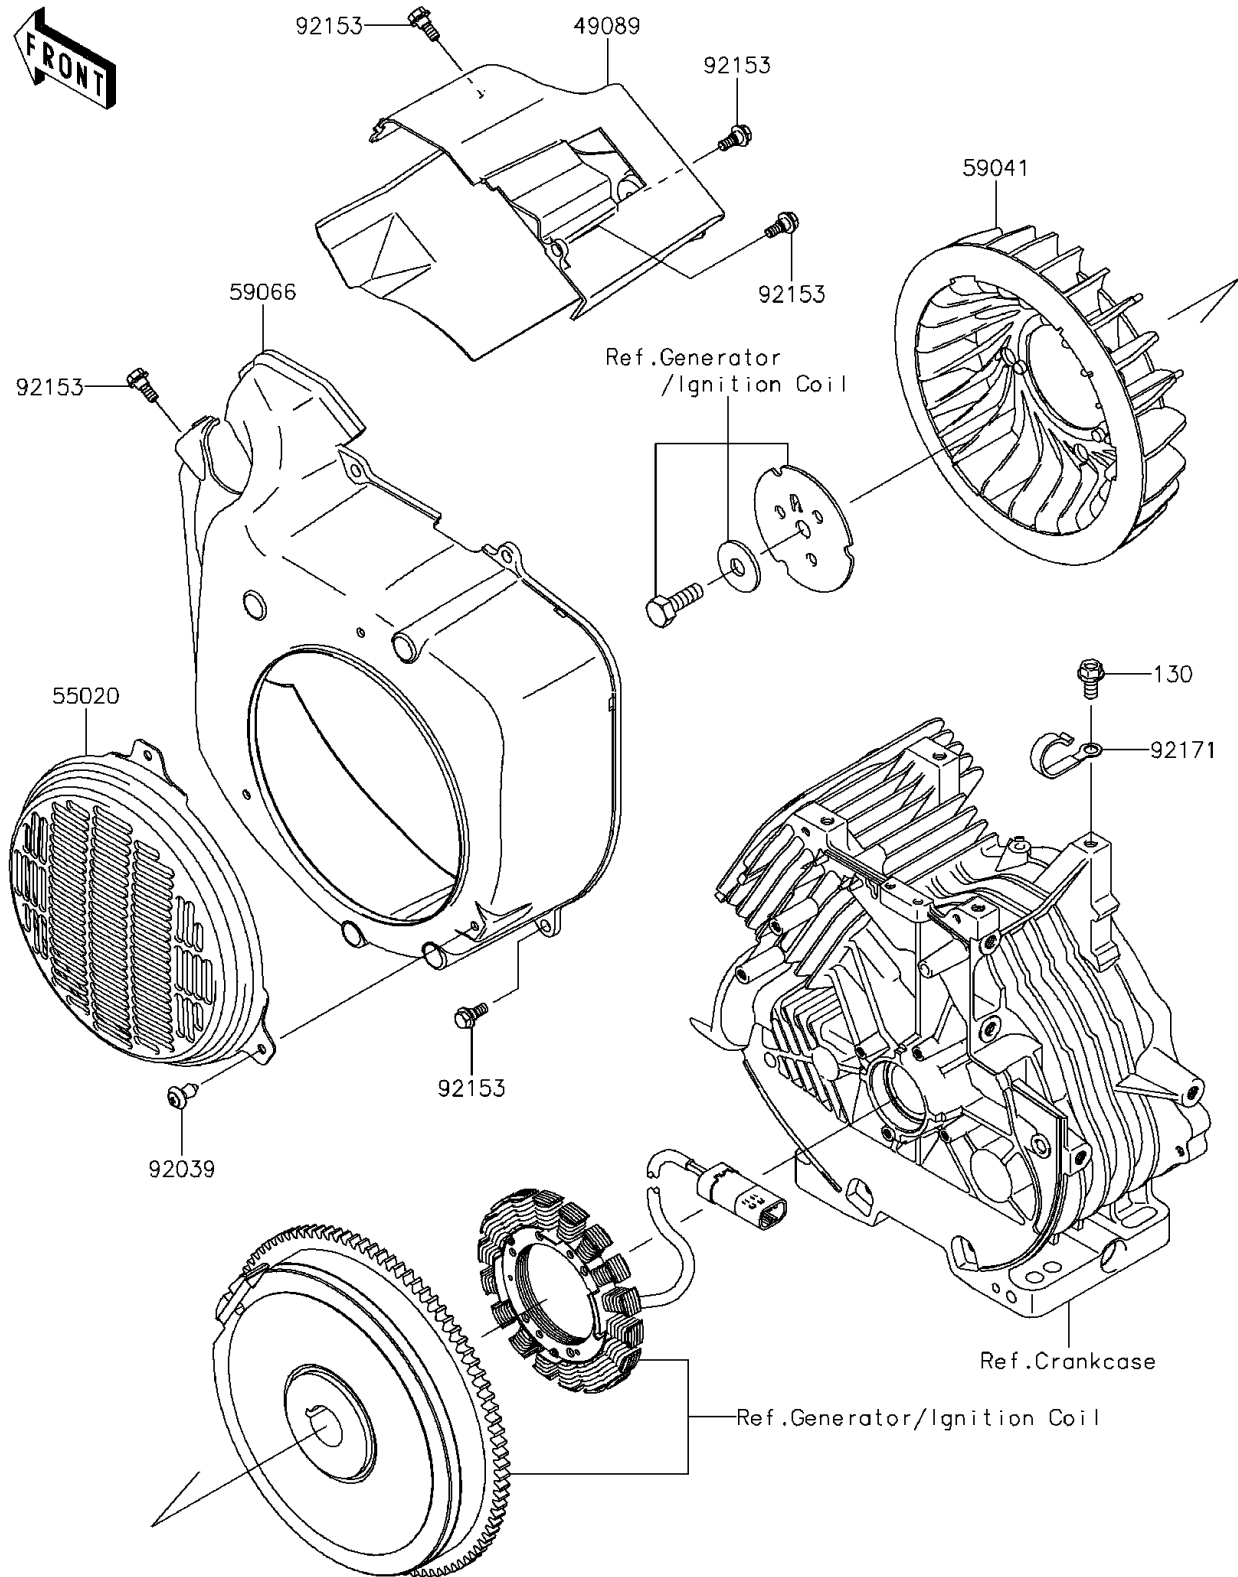

2012 MULE™ 610 4x4 XC CAMO

PARTS DIAGRAM

Cooling

E3035

2012 MULE™ 610 4x4 XC CAMO

PARTS LIST

Cooling

ITEM NAME	PART NUMBER	QUANTITY
SHROUD-ENGINE (Ref # 49089)	49089-7089	1
GUARD (Ref # 55020)	55020-7008	1
FAN (Ref # 59041)	59041-0007	1
HOUSING-FAN (Ref # 59066)	59066-7059	1
RIVET,GUARD (Ref # 92039)	92039-0734	3
BOLT,FLANGED,6X16 (Ref # 92153)	92153-7007	8
CLAMP (Ref # 92171)	92171-7005	1
BOLT-FLANGED,8X16 (Ref # 130)	130AA0816	1