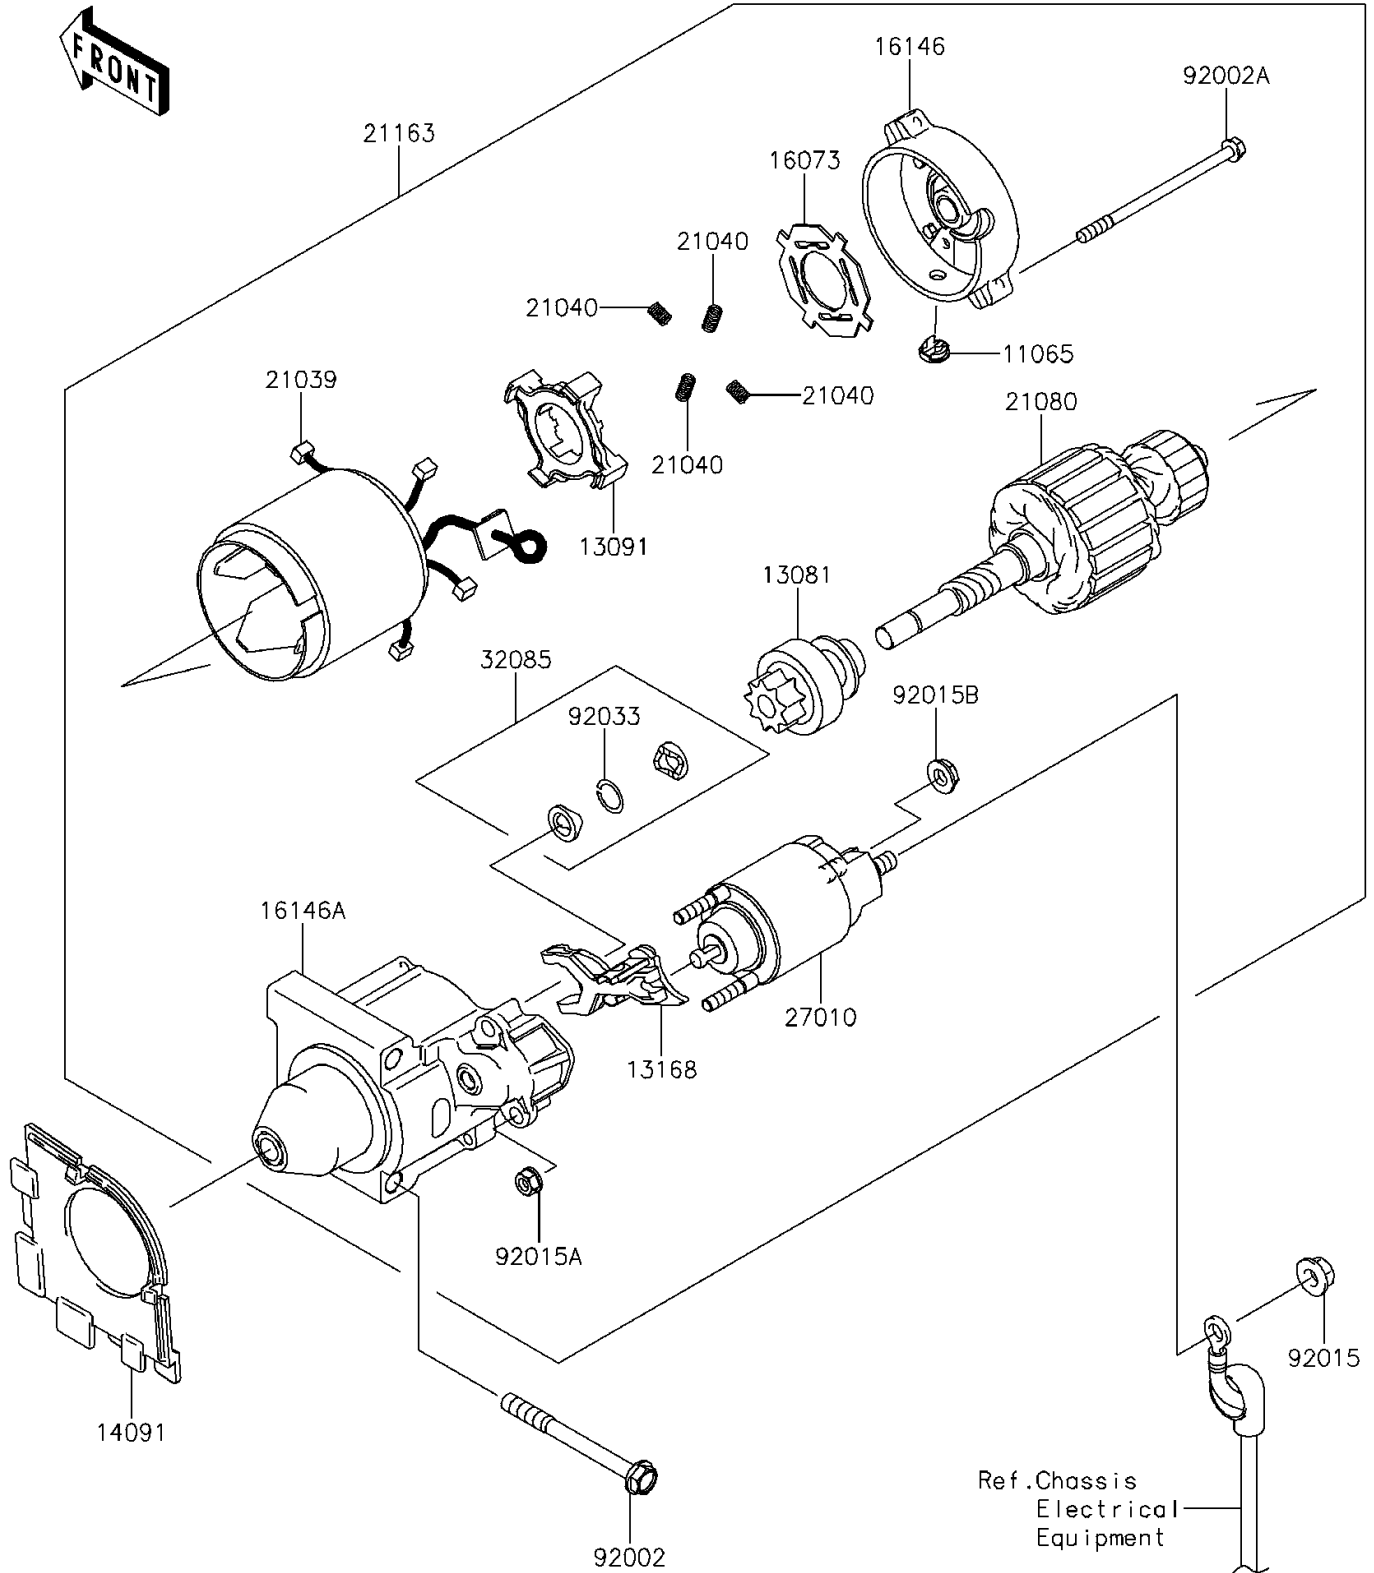

2015 MULE™ 610 4x4 XC CAMO

PARTS DIAGRAM

Starter Motor

E1840

2015 MULE™ 610 4x4 XC CAMO

PARTS LIST

Starter Motor

ITEM NAME	PART NUMBER	QUANTITY
-----------	-------------	----------
