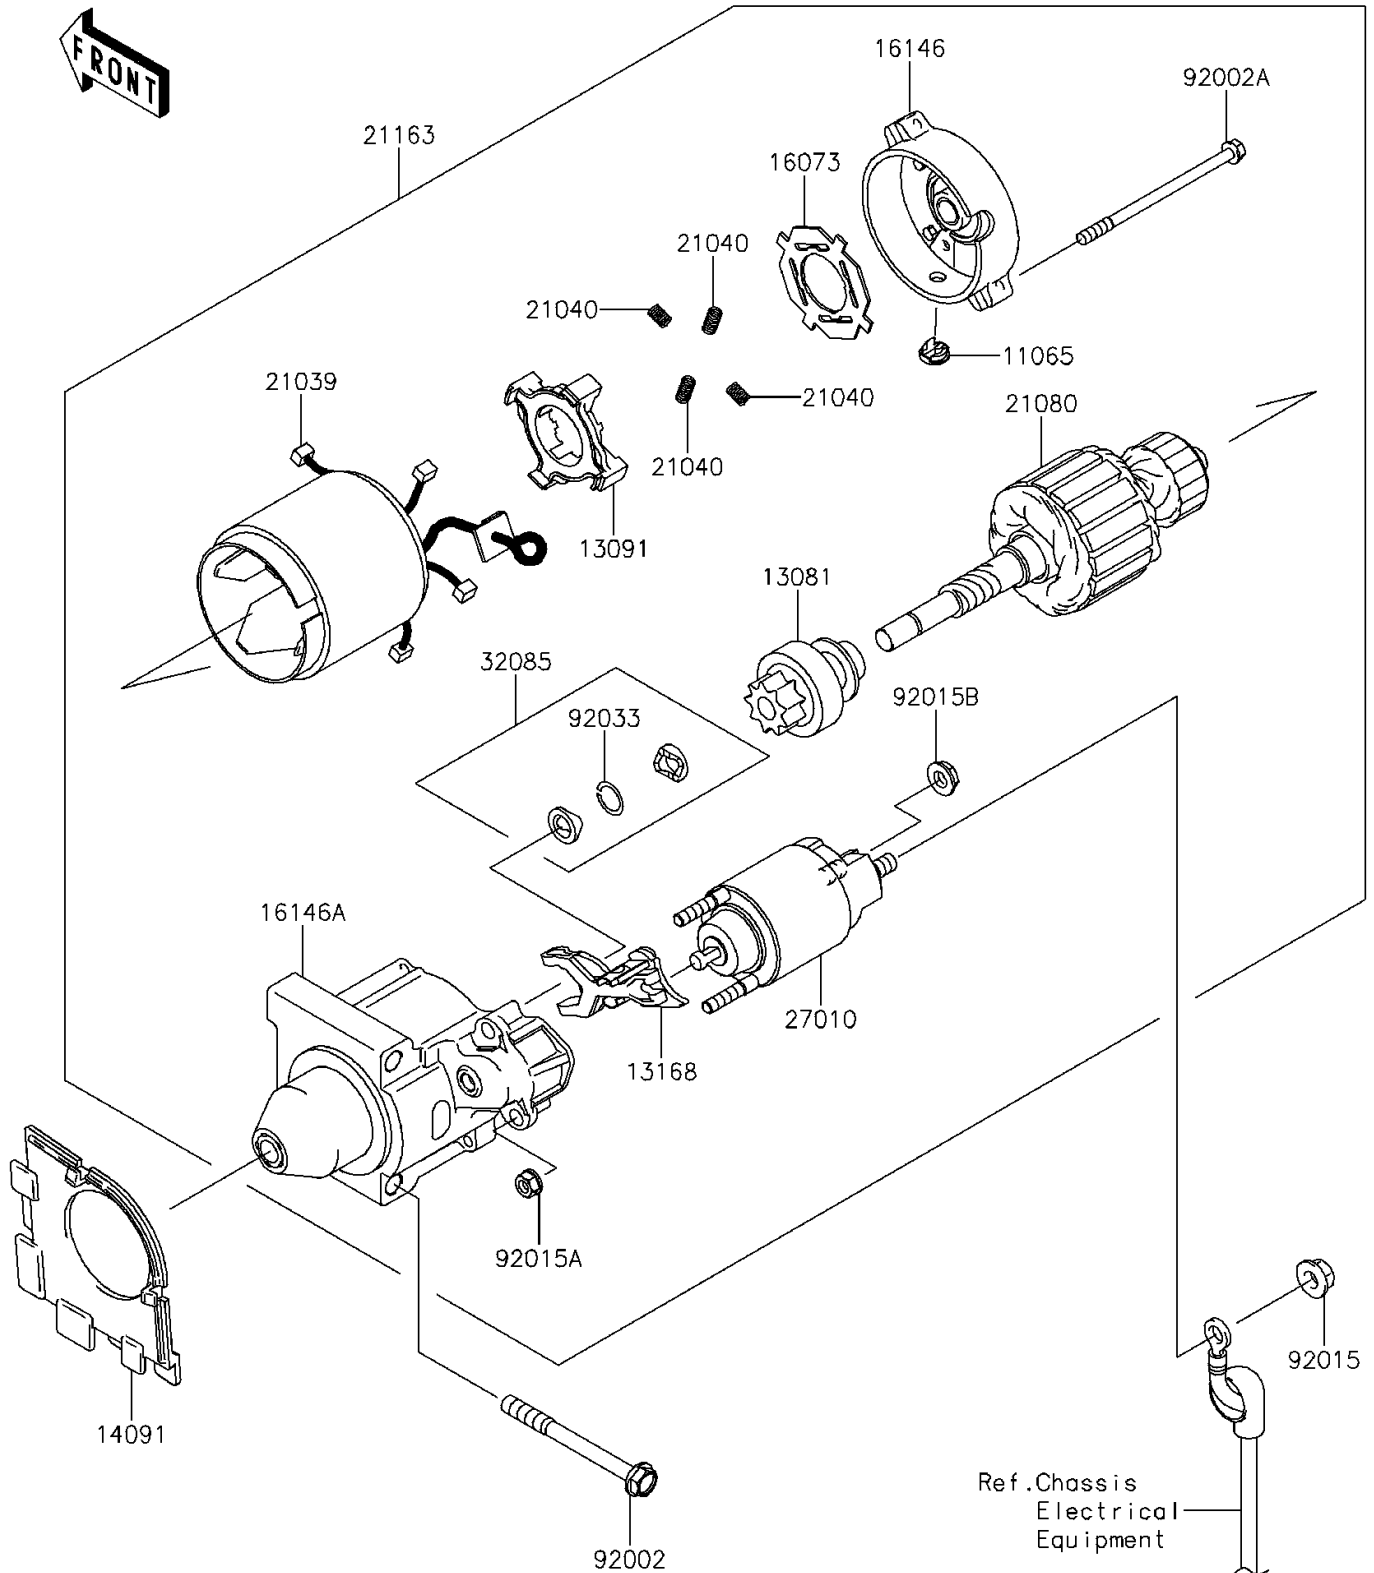

2014 MULE™ 610 4x4 XC CAMO

PARTS DIAGRAM

Starter Motor

E1840

2014 MULE™ 610 4x4 XC CAMO

PARTS LIST

Starter Motor

ITEM NAME	PART NUMBER	QUANTITY
-----------	-------------	----------
