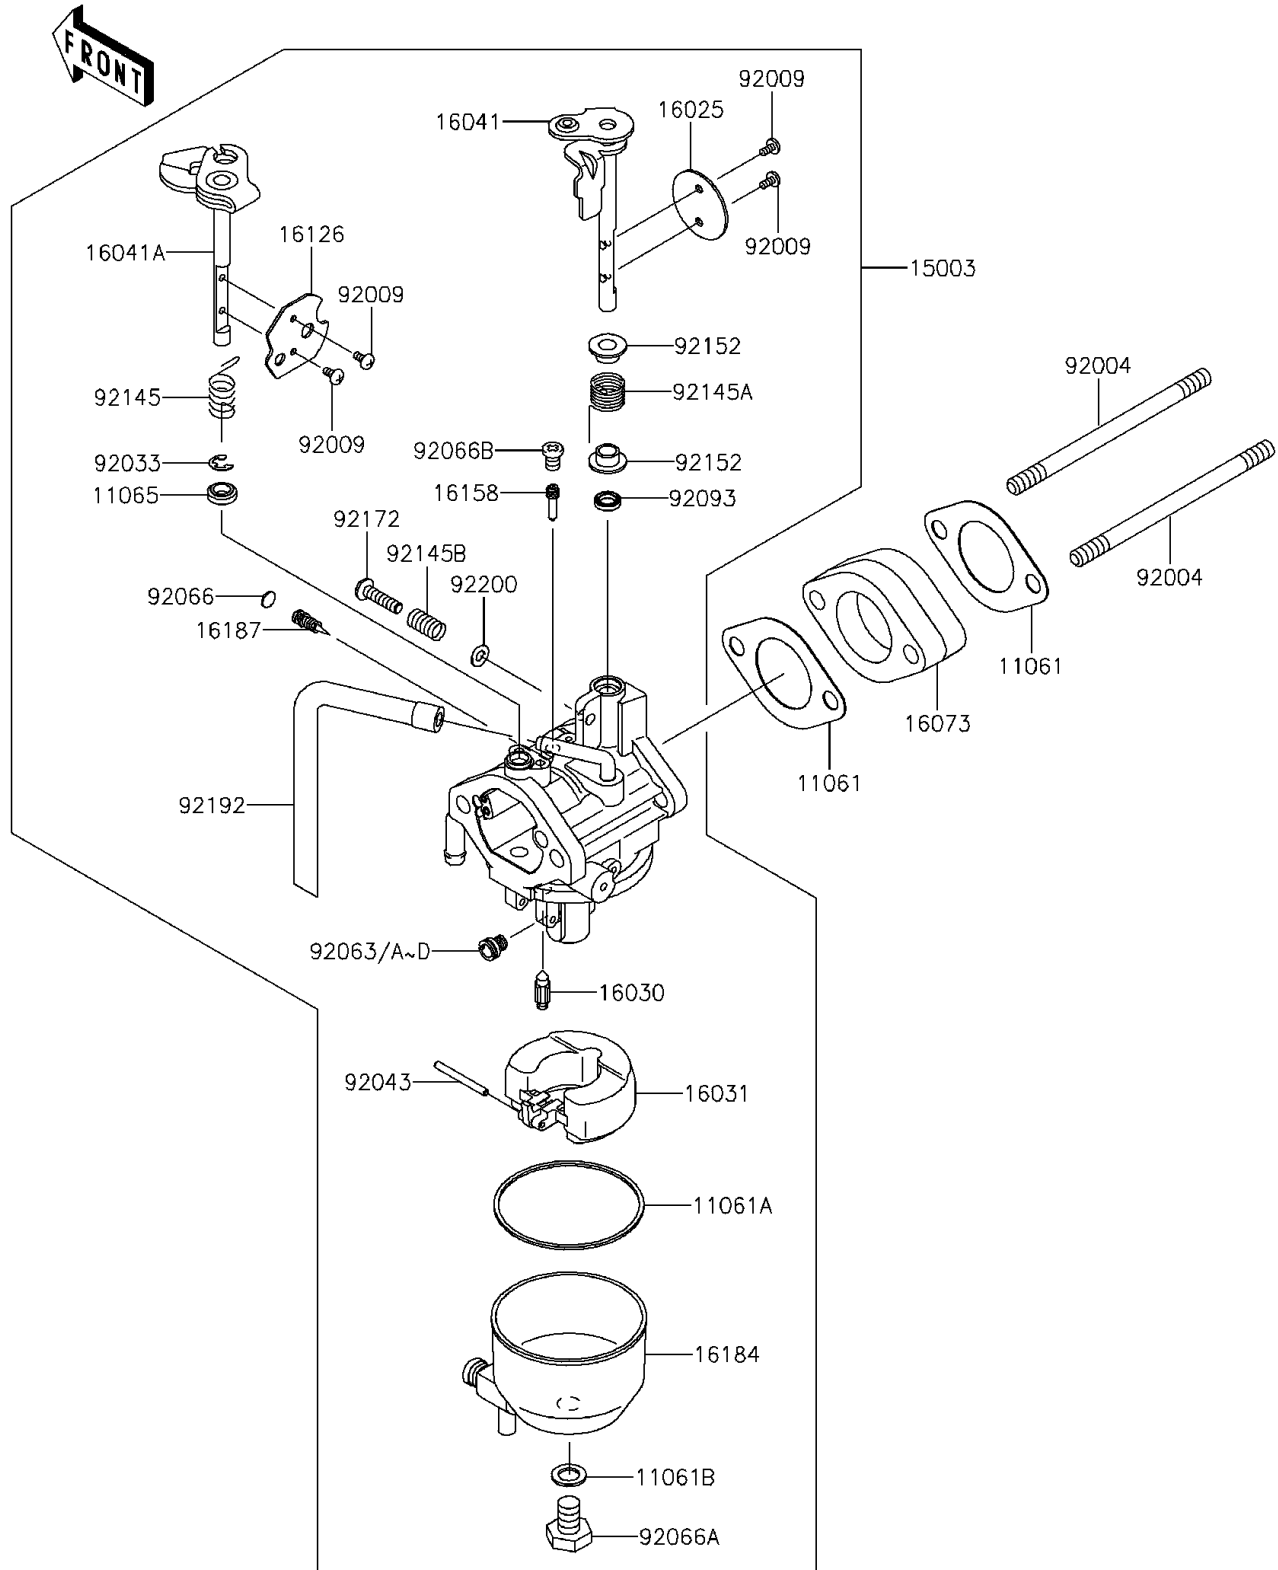

2015 MULE™ 610 4x4 XC CAMO

PARTS DIAGRAM

Carburetor

E1611

2015 MULE™ 610 4x4 XC CAMO

PARTS LIST

Carburetor

ITEM NAME	PART NUMBER	QUANTITY
-----------	-------------	----------
