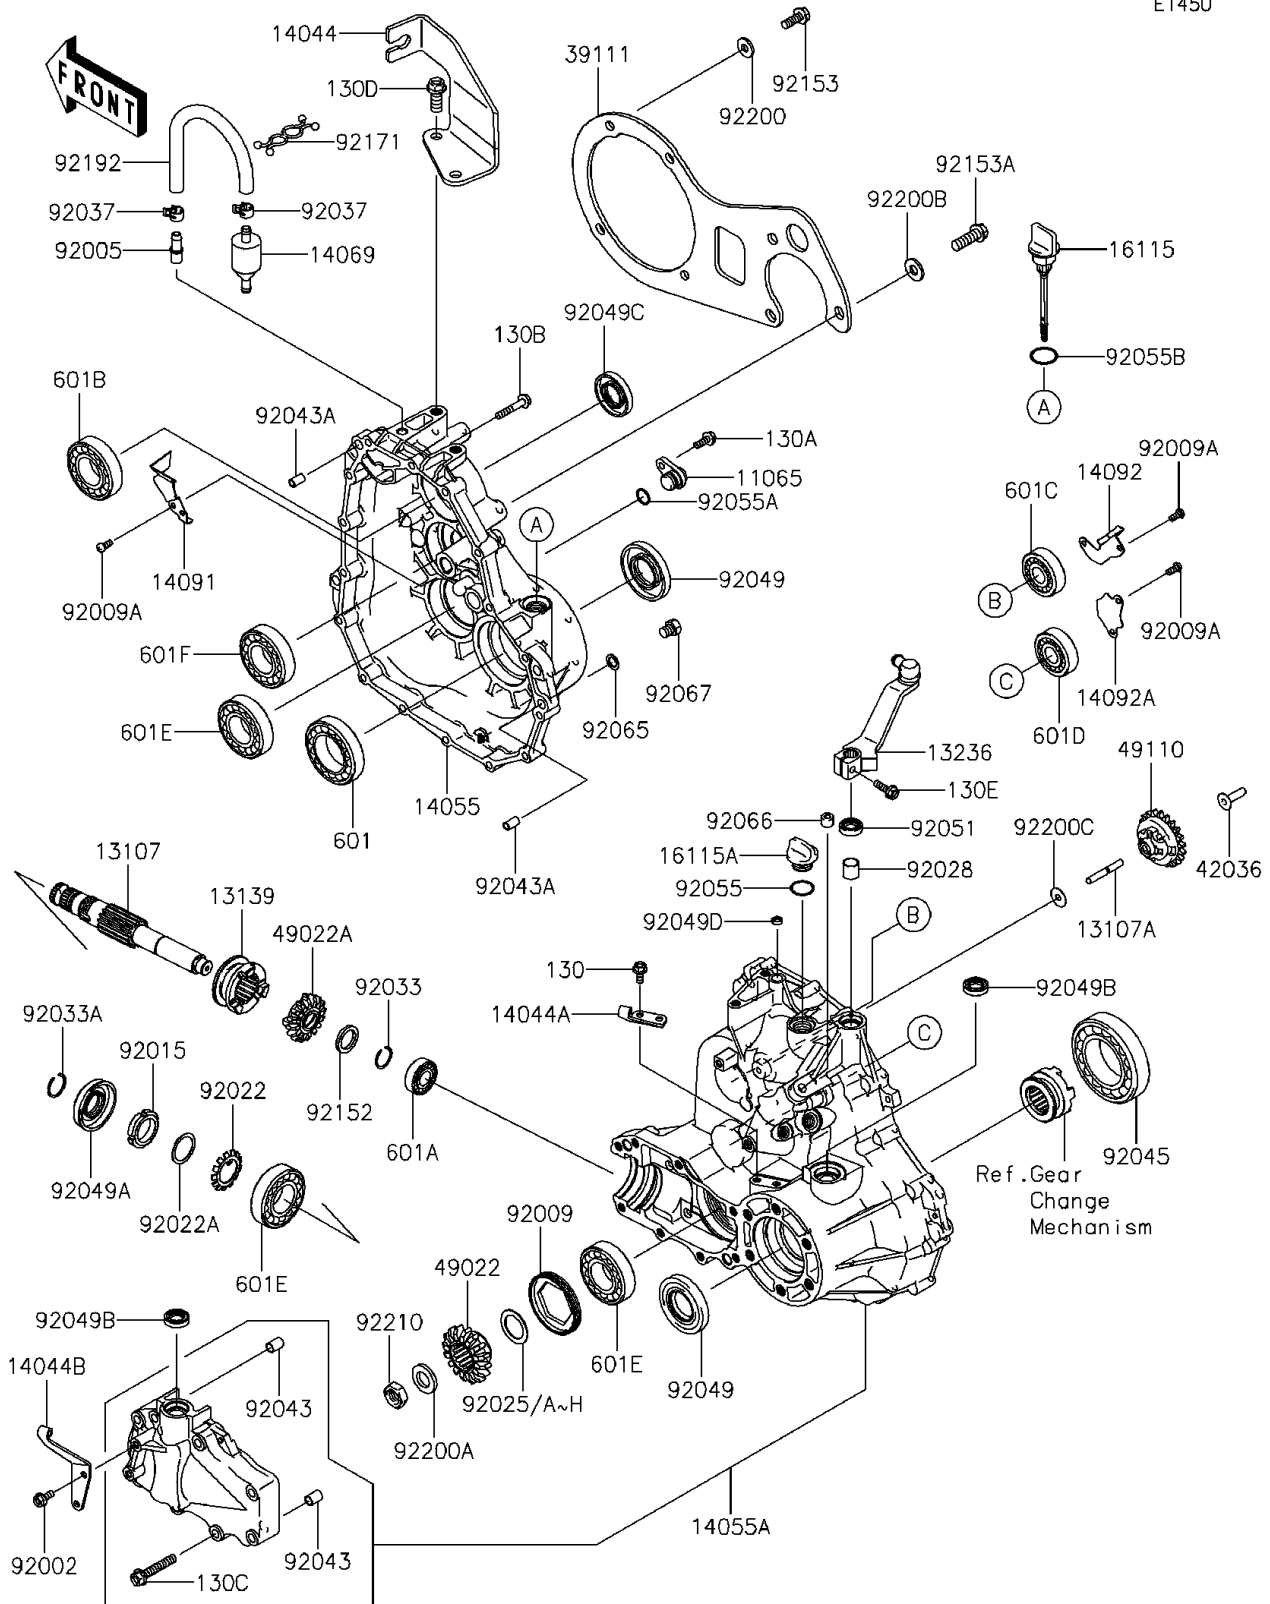

2015 MULE™ 610 4x4 XC CAMO

PARTS DIAGRAM

Gear Box

E1450

2015 MULE™ 610 4x4 XC CAMO

PARTS LIST

Gear Box

ITEM NAME	PART NUMBER	QUANTITY
-----------	-------------	----------
