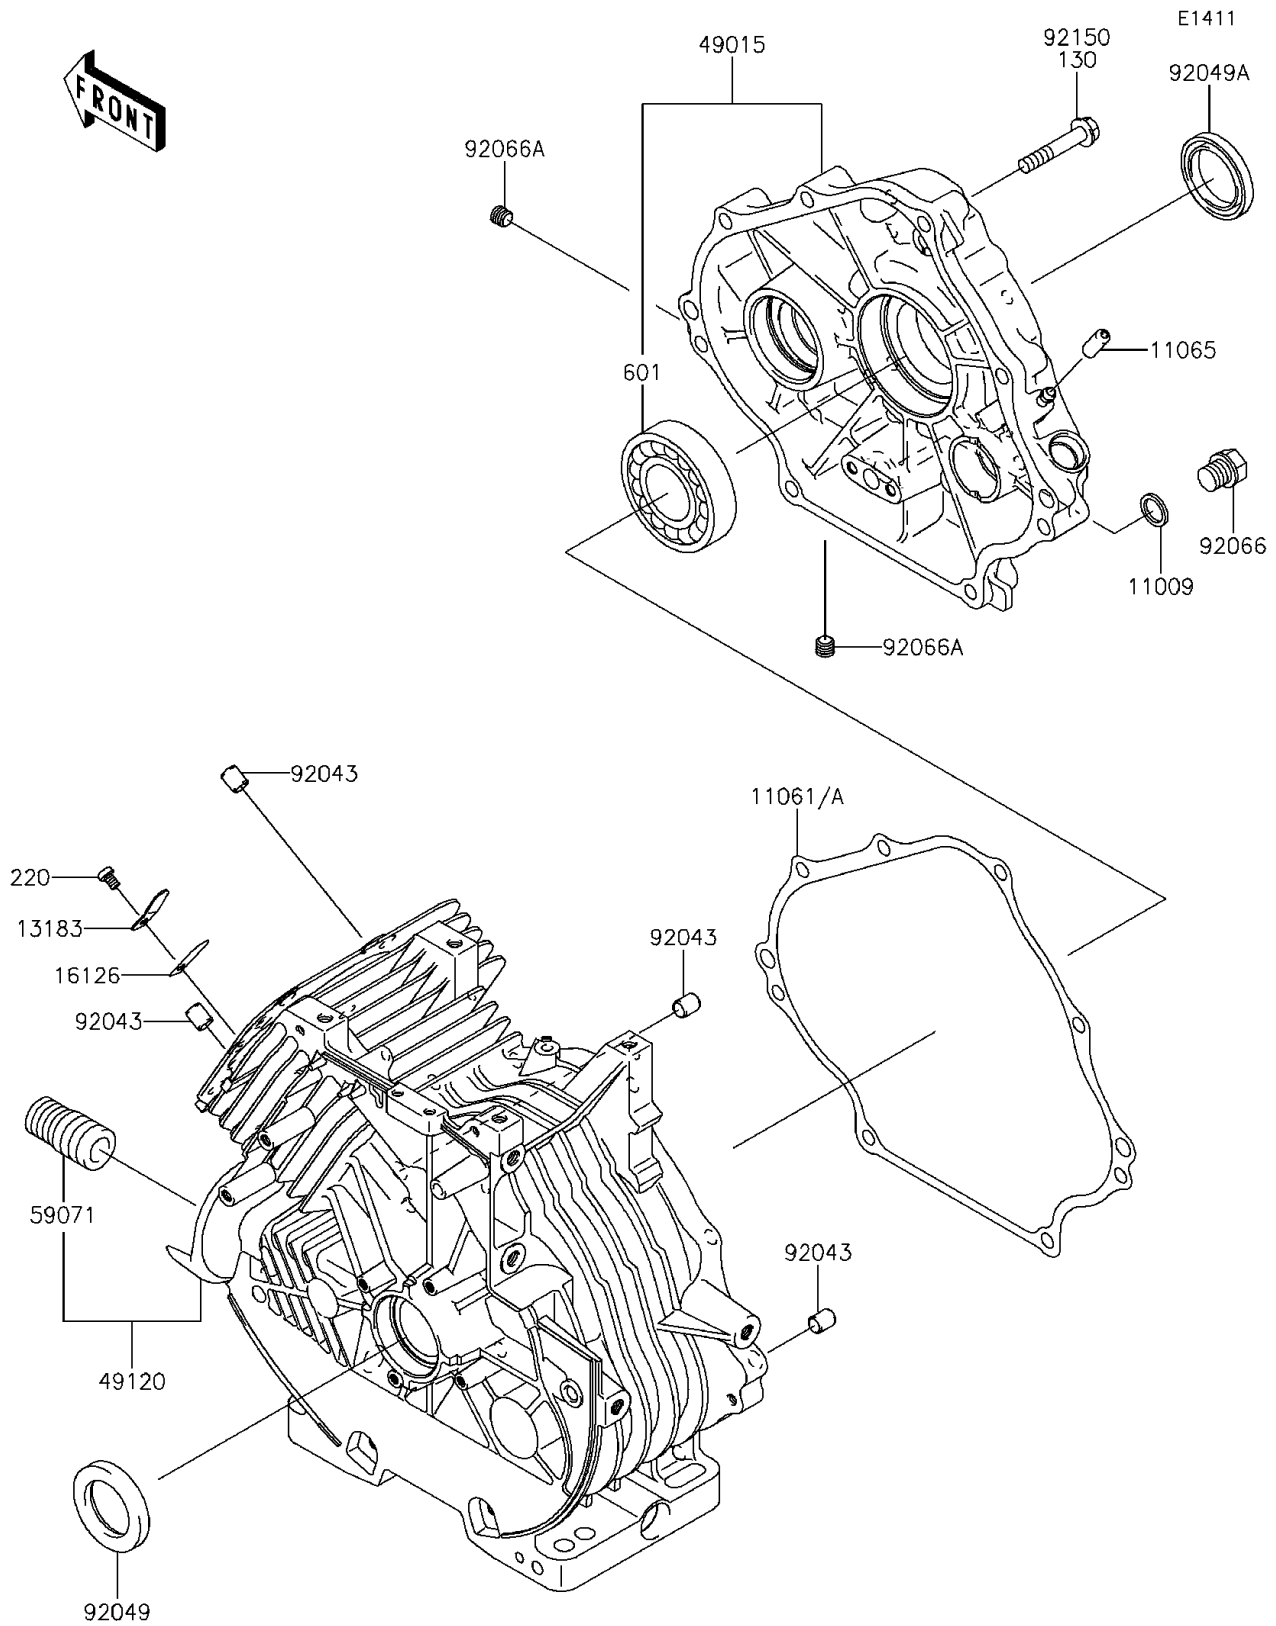

2015 MULE™ 610 4x4 XC CAMO

PARTS DIAGRAM

Crankcase

2015 MULE™ 610 4x4 XC CAMO

PARTS LIST

Crankcase

ITEM NAME	PART NUMBER	QUANTITY
-----------	-------------	----------
