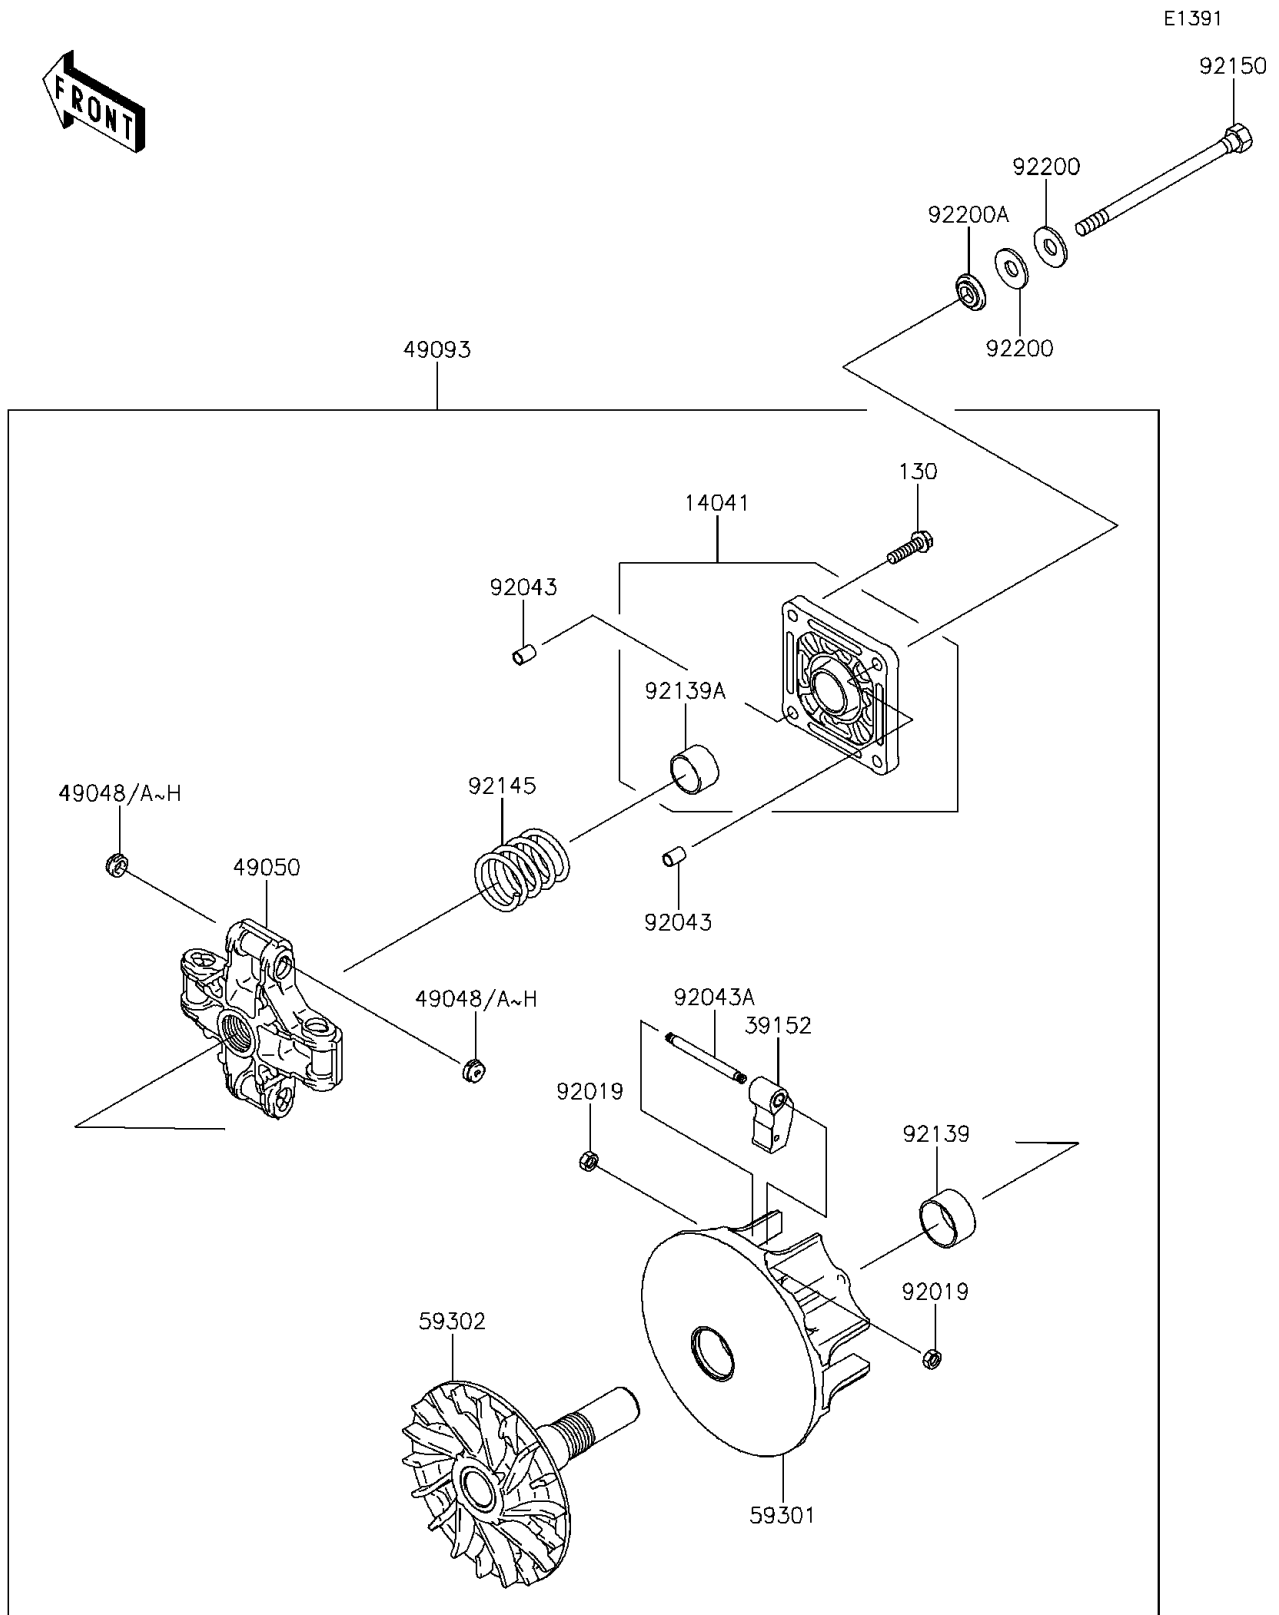

2012 MULE™ 610 4x4 XC CAMO

PARTS DIAGRAM

Drive Converter

2012 MULE™ 610 4x4 XC CAMO

PARTS LIST

Drive Converter

ITEM NAME	PART NUMBER	QUANTITY
-----------	-------------	----------
