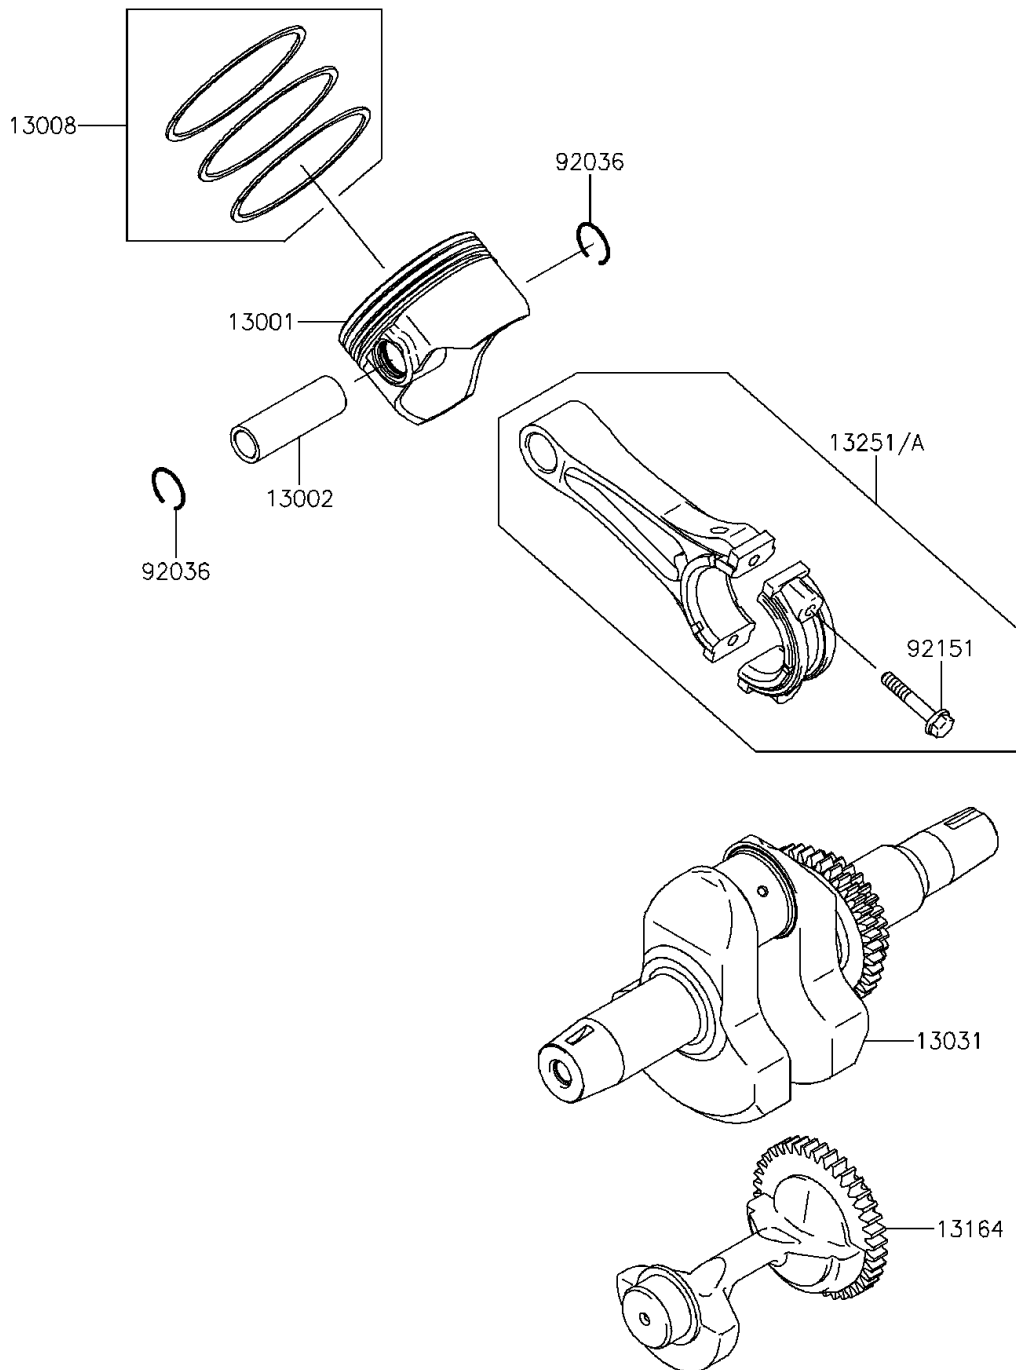

2012 MULE™ 610 4x4 XC CAMO

PARTS DIAGRAM Crankshaft/Piston(s)

E1320

2012 MULE™ 610 4x4 XC CAMO

PARTS LIST

Crankshaft/Piston(s)

ITEM NAME	PART NUMBER	QUANTITY
-----------	-------------	----------
