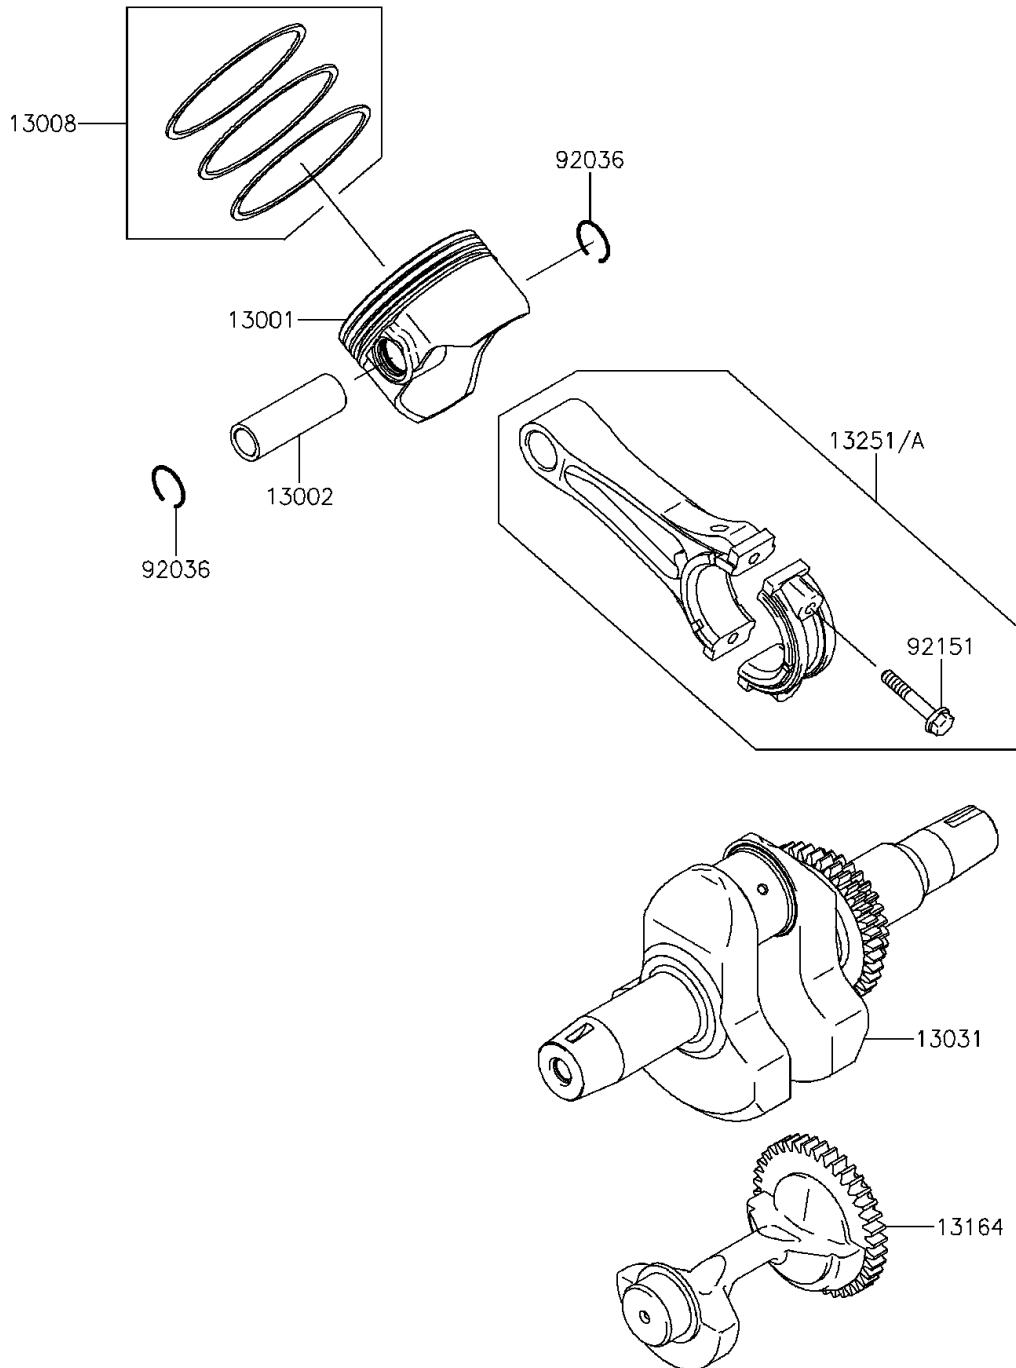

2012 MULE™ 610 4x4 XC CAMO

PARTS DIAGRAM Crankshaft/Piston(s)

E1320

2012 MULE™ 610 4x4 XC CAMO

PARTS LIST

Crankshaft/Piston(s)

ITEM NAME	PART NUMBER	QUANTITY
PISTON-ENGINE (Ref # 13001)	13001-7013	1
PIN-PISTON (Ref # 13002)	13002-7003	1
RING-SET-PISTON (Ref # 13008)	13008-6063	1
CRANKSHAFT-COMP (Ref # 13031)	13031-0760	1
BALANCER-COMP (Ref # 13164)	13164-0003	1
ROD-ASSY-CONNECTING (Ref # 13251A)	13251-7032	1
RING-SNAP,PISTON PIN (Ref # 92036)	92036-008	2
BOLT,6X35 (Ref # 92151)	92151-7017	2