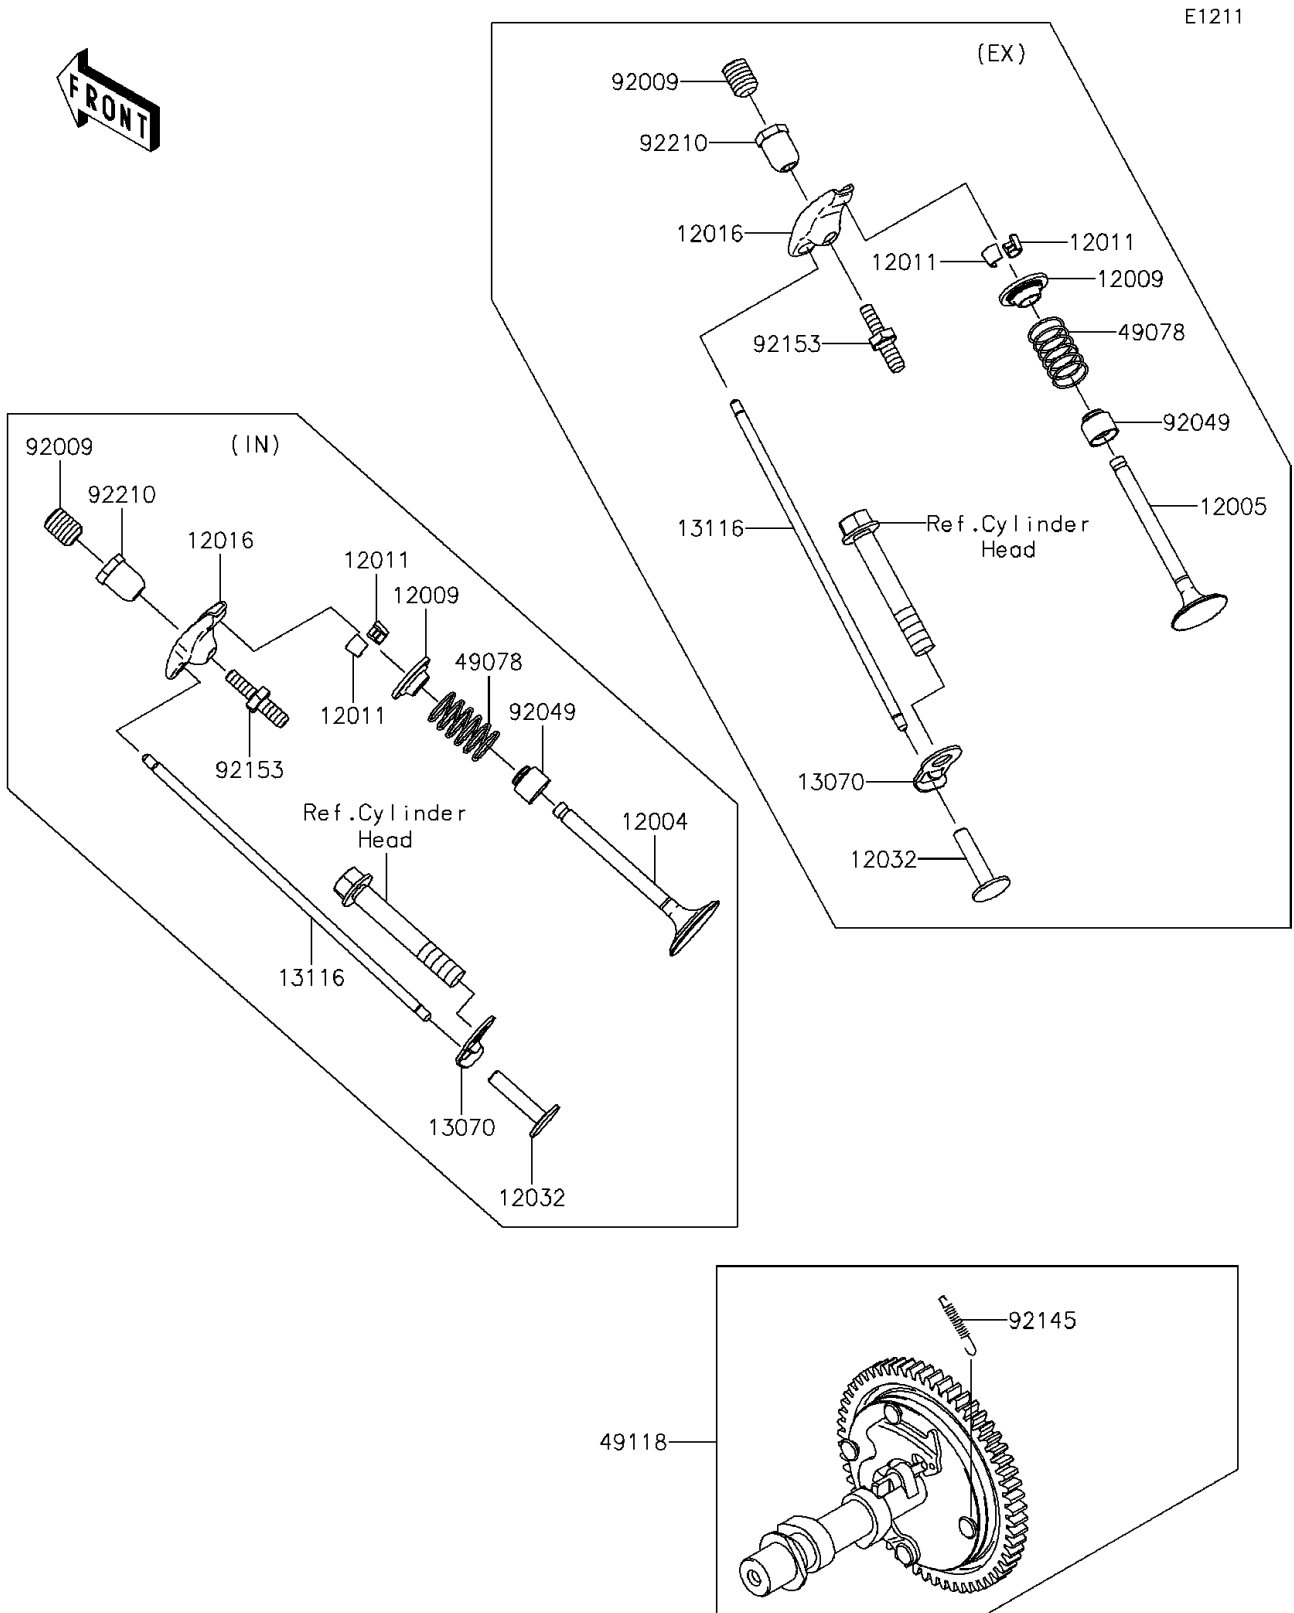

2015 MULE™ 610 4x4 XC CAMO

PARTS DIAGRAM

Valve(s)/Camshaft(s)

2015 MULE™ 610 4x4 XC CAMO

PARTS LIST

Valve(s)/Camshaft(s)

ITEM NAME	PART NUMBER	QUANTITY
-----------	-------------	----------
