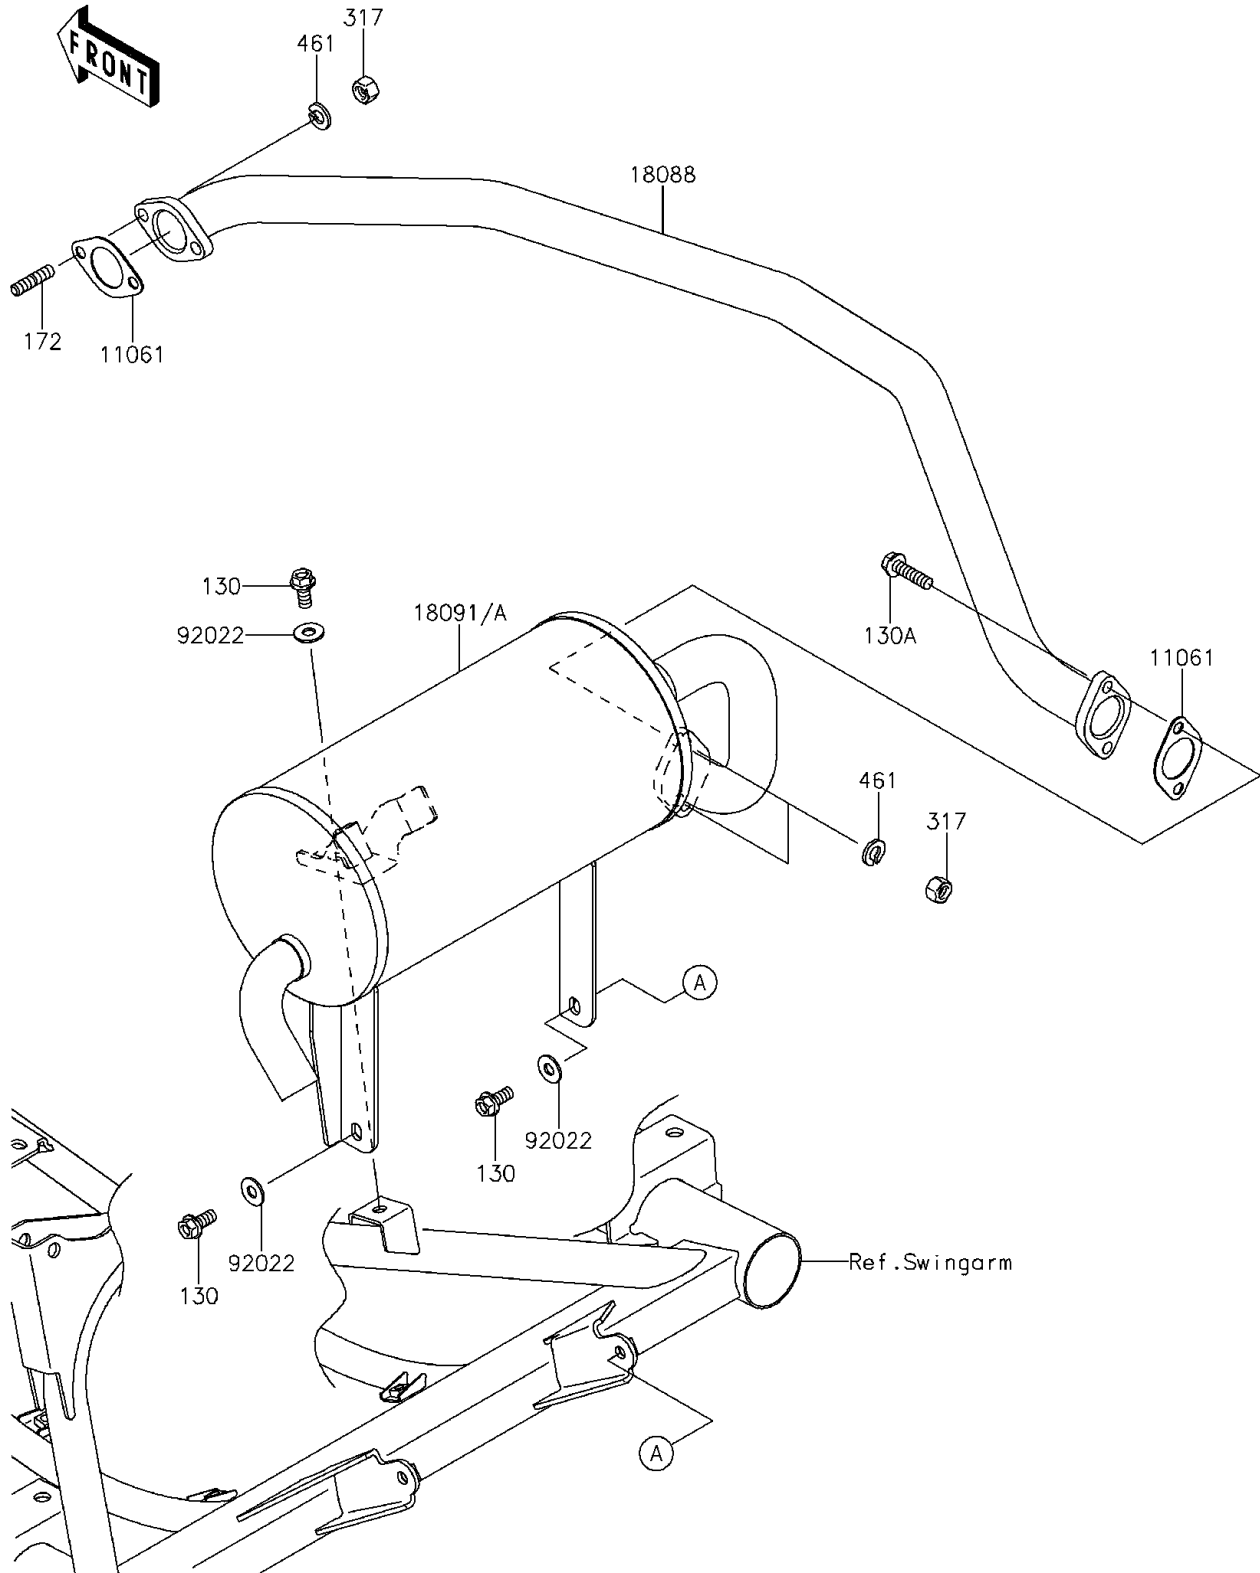

2015 MULE™ 610 4x4 XC CAMO

PARTS DIAGRAM

Muffler(s)

E1140

2015 MULE™ 610 4x4 XC CAMO

PARTS LIST

Muffler(s)

ITEM NAME	PART NUMBER	QUANTITY
-----------	-------------	----------
