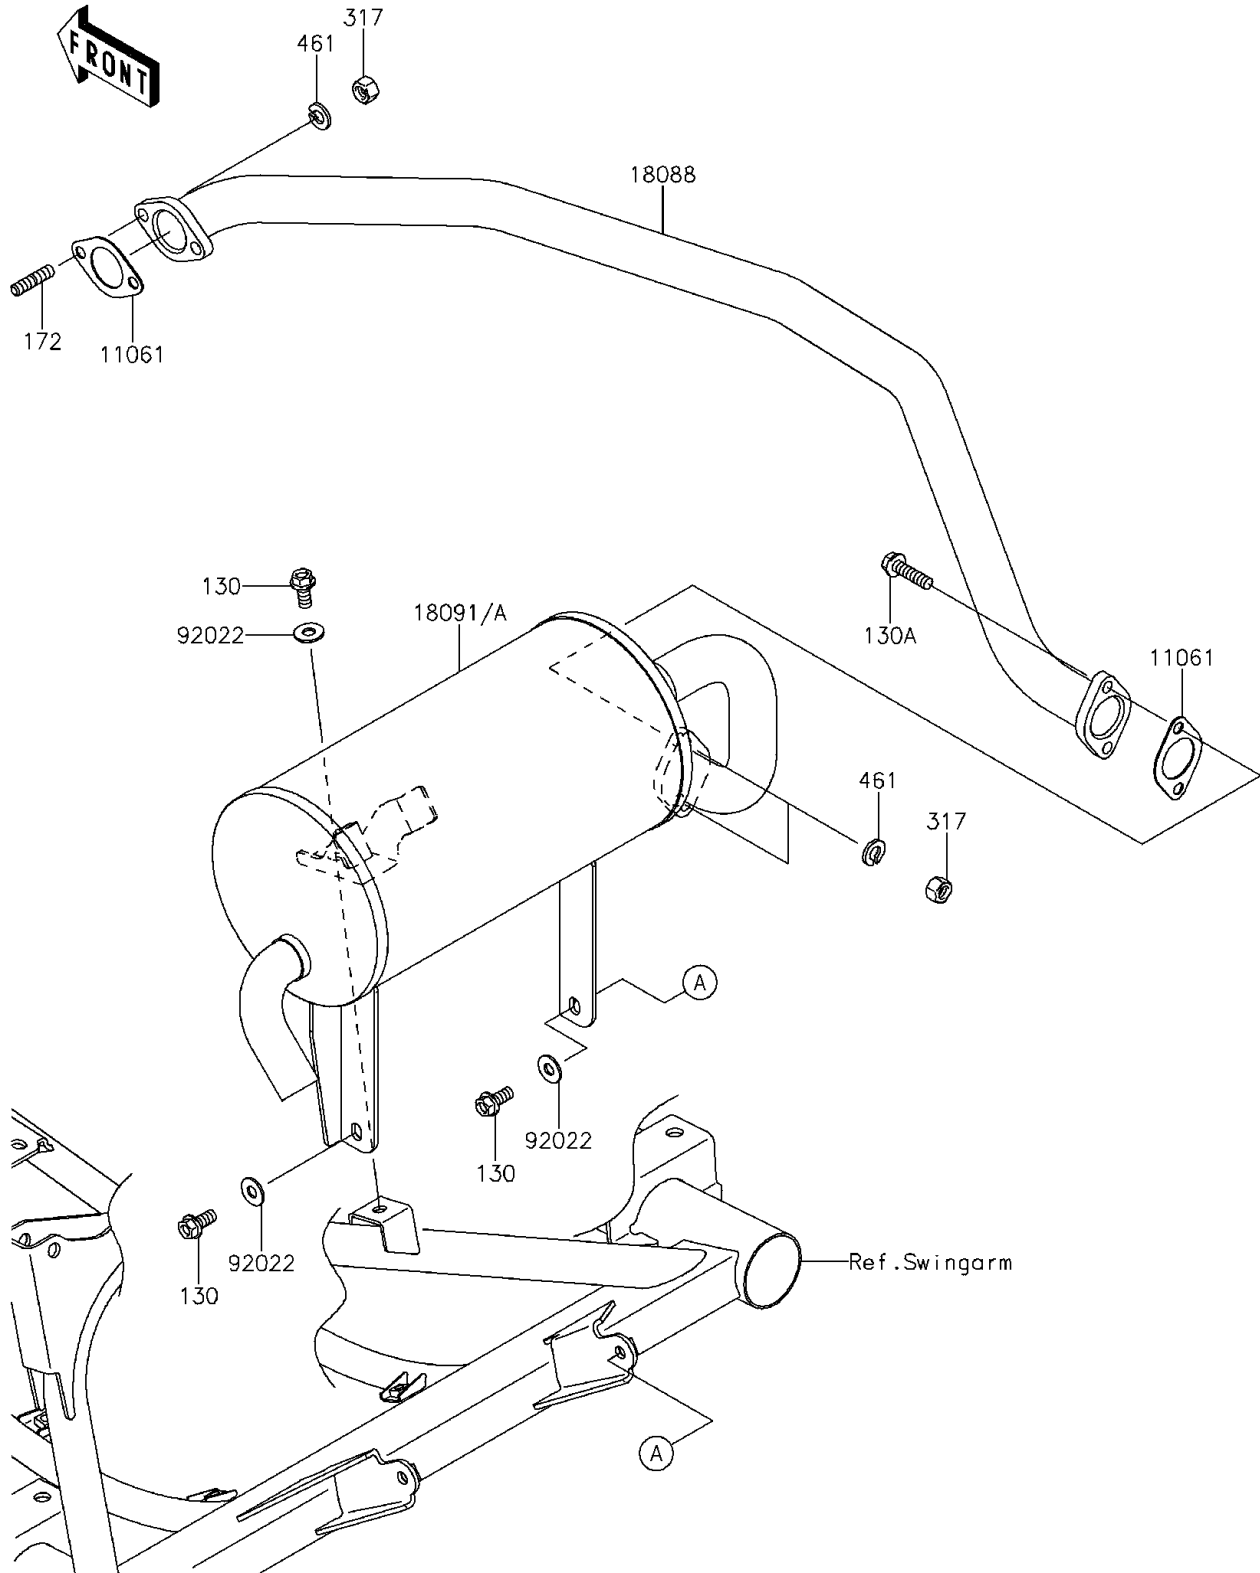

2012 MULE™ 610 4x4 XC CAMO

PARTS DIAGRAM

Muffler(s)

E1140

2012 MULE™ 610 4x4 XC CAMO

PARTS LIST

Muffler(s)

ITEM NAME	PART NUMBER	QUANTITY
-----------	-------------	----------
