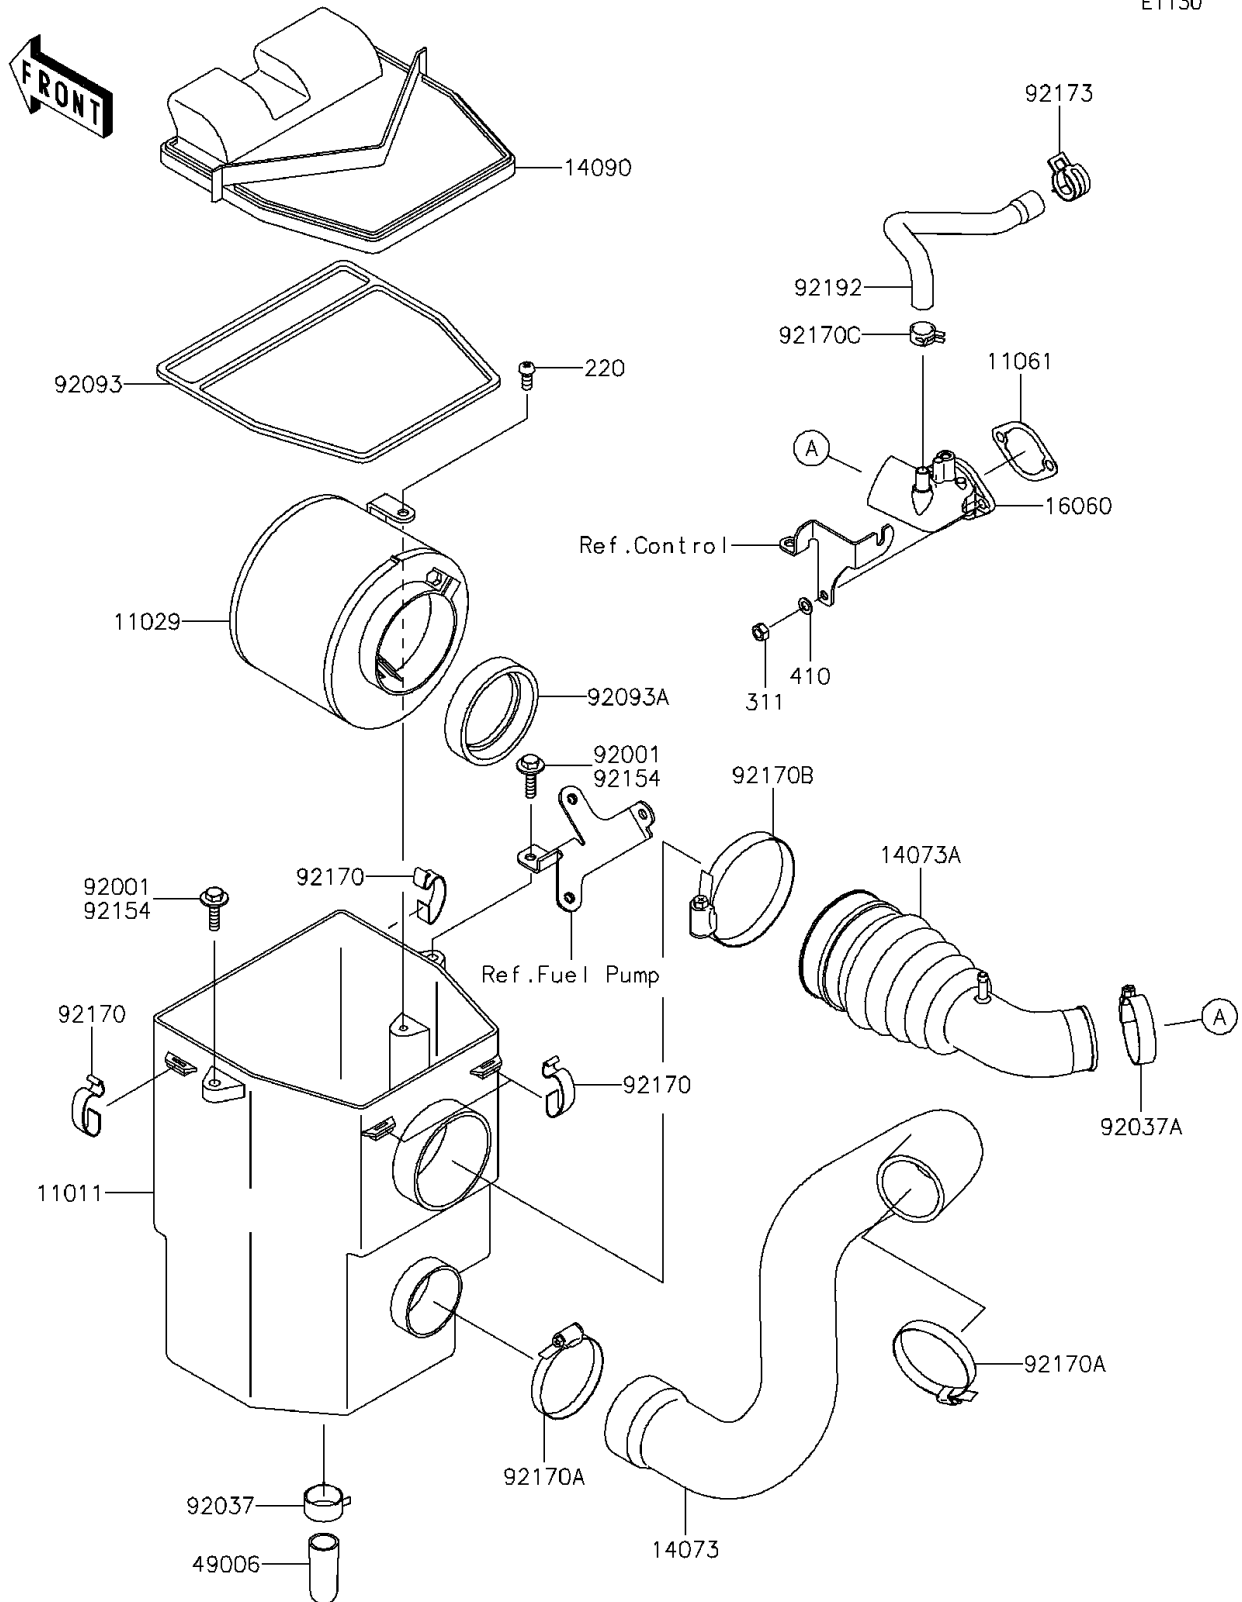

2015 MULE™ 610 4x4 XC CAMO

PARTS DIAGRAM

Air Cleaner

E1130

2015 MULE™ 610 4x4 XC CAMO

PARTS LIST

Air Cleaner

ITEM NAME	PART NUMBER	QUANTITY
-----------	-------------	----------
