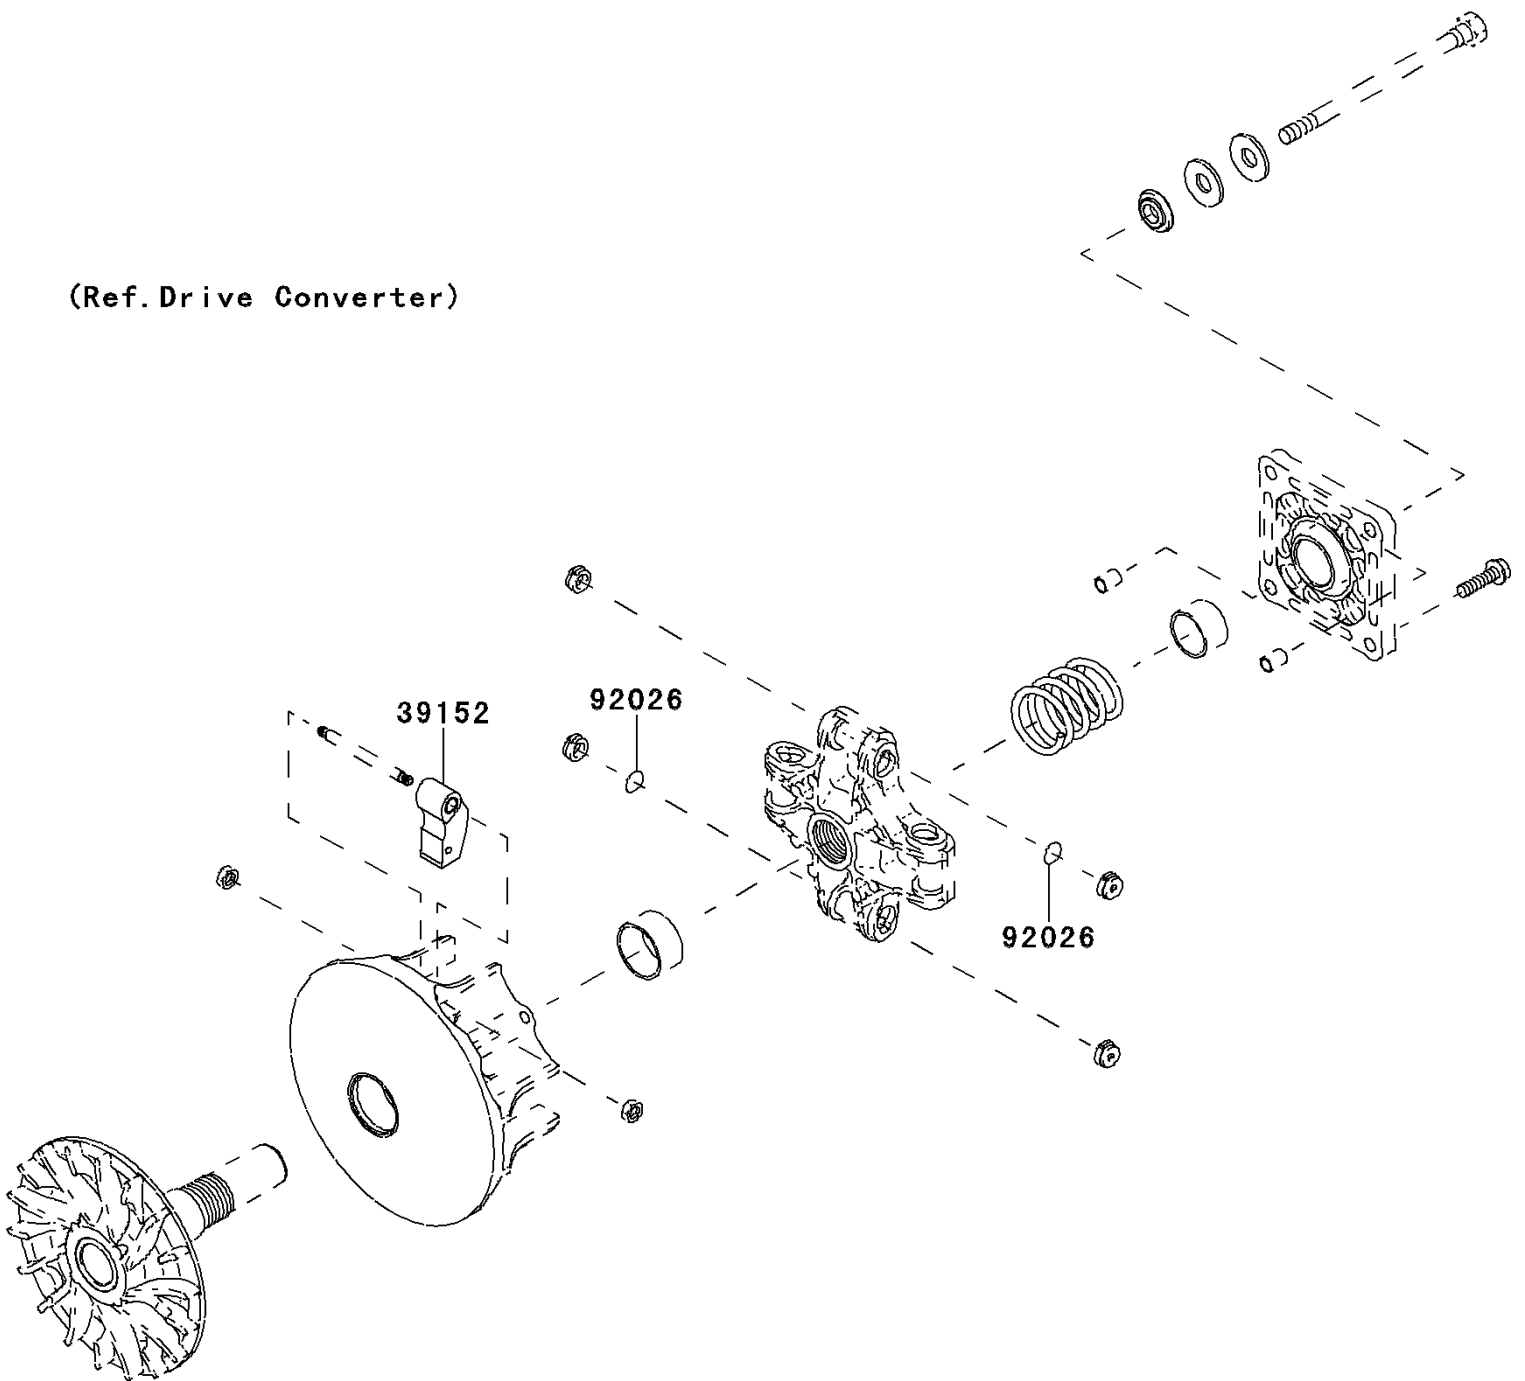

2013 MULE™ 600

PARTS DIAGRAM

Optional Parts(Engine)

F2890

(Ref. Drive Converter)

2013 MULE™ 600

PARTS LIST

Optional Parts(Engine)

ITEM NAME

PART NUMBER

QUANTITY
