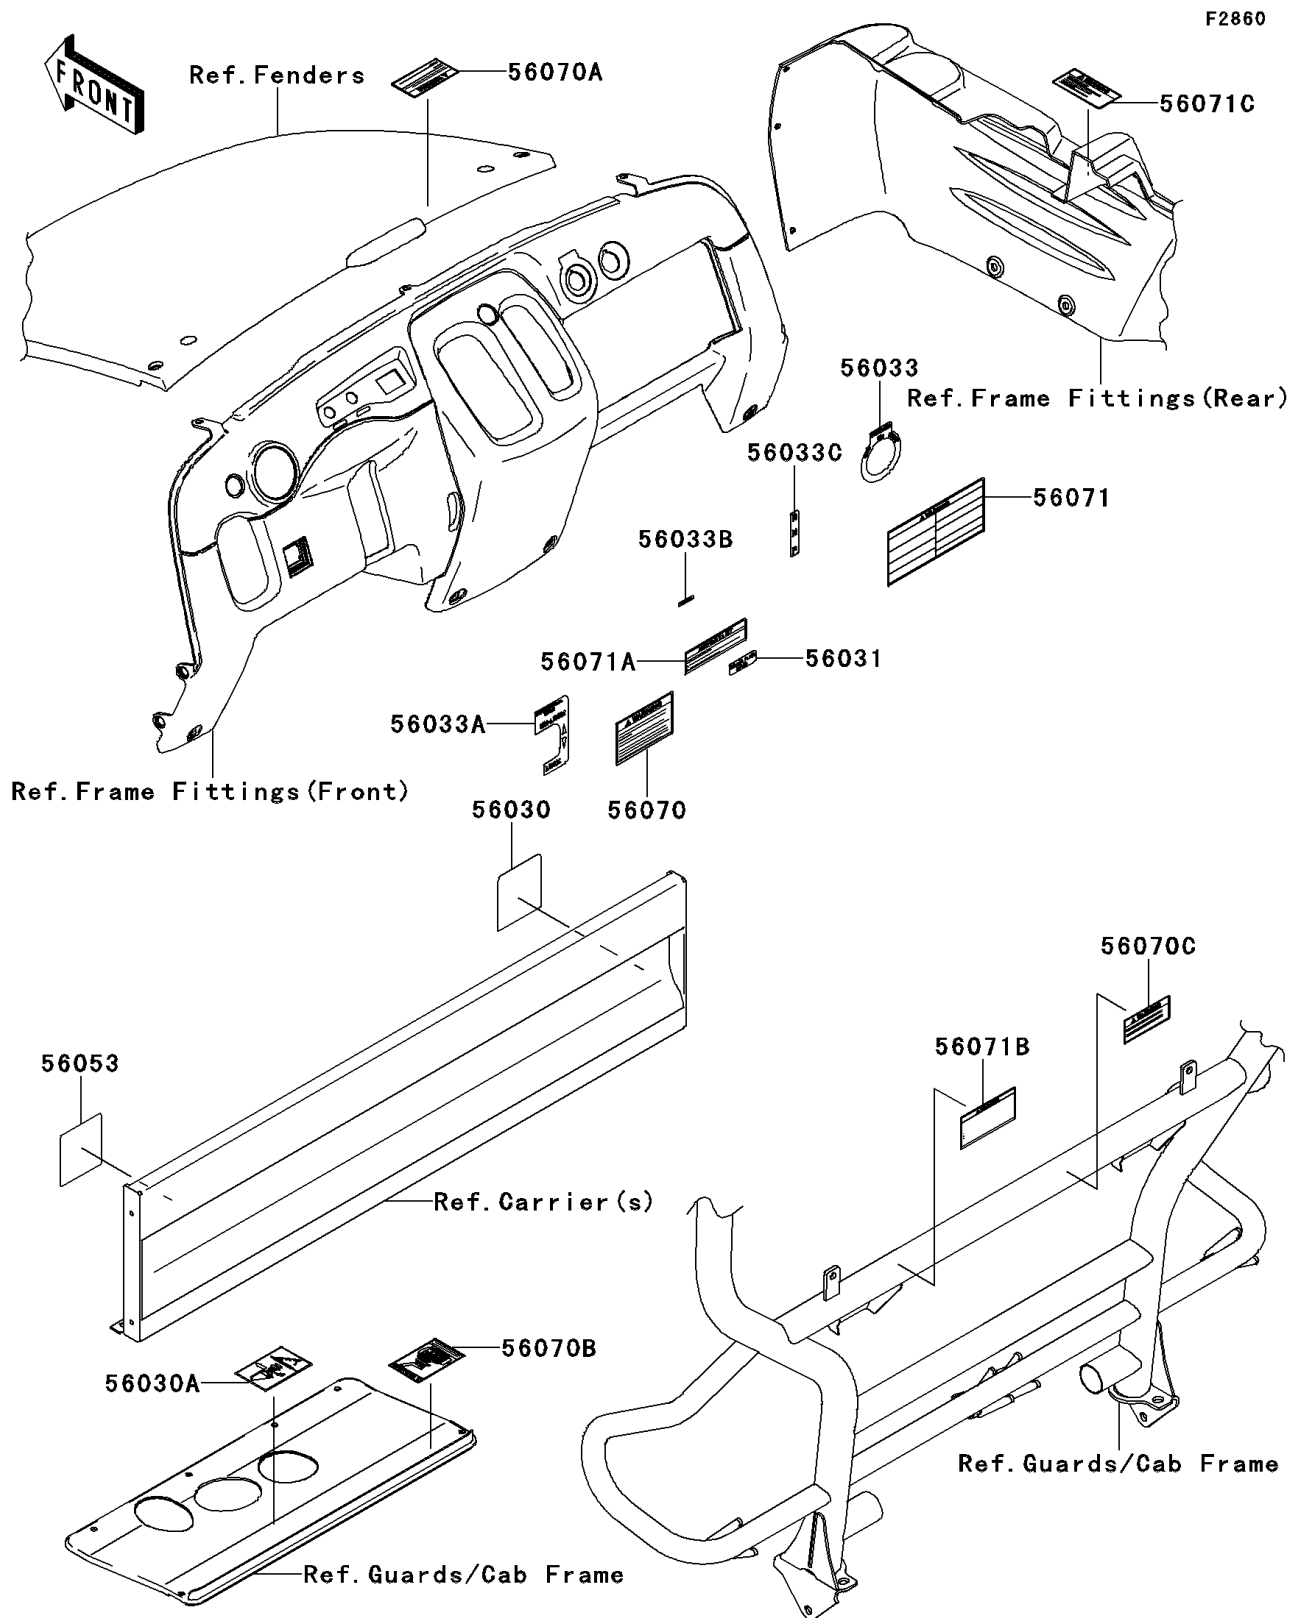

2015 MULE™ 600

PARTS DIAGRAM

Labels

2015 MULE™ 600

PARTS LIST

Labels

Kawasaki

Let the Good Times Roll®

ITEM NAME

PART NUMBER

QUANTITY
