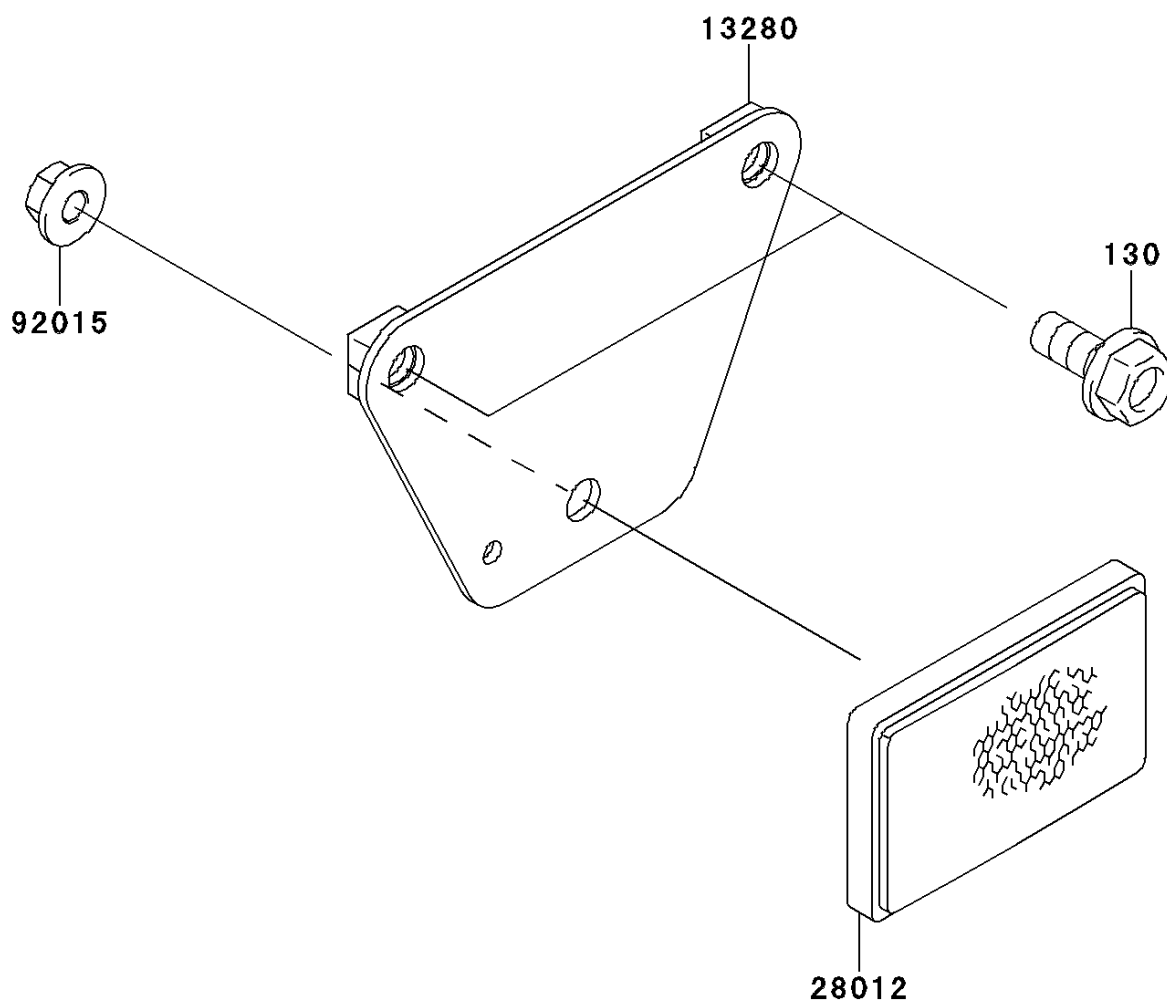

2015 MULE™ 600

PARTS DIAGRAM

Reflectors

Kawasaki

Let the Good Times Roll®

F2790

2015 MULE™ 600

PARTS LIST

Reflectors

ITEM NAME

PART NUMBER

QUANTITY
