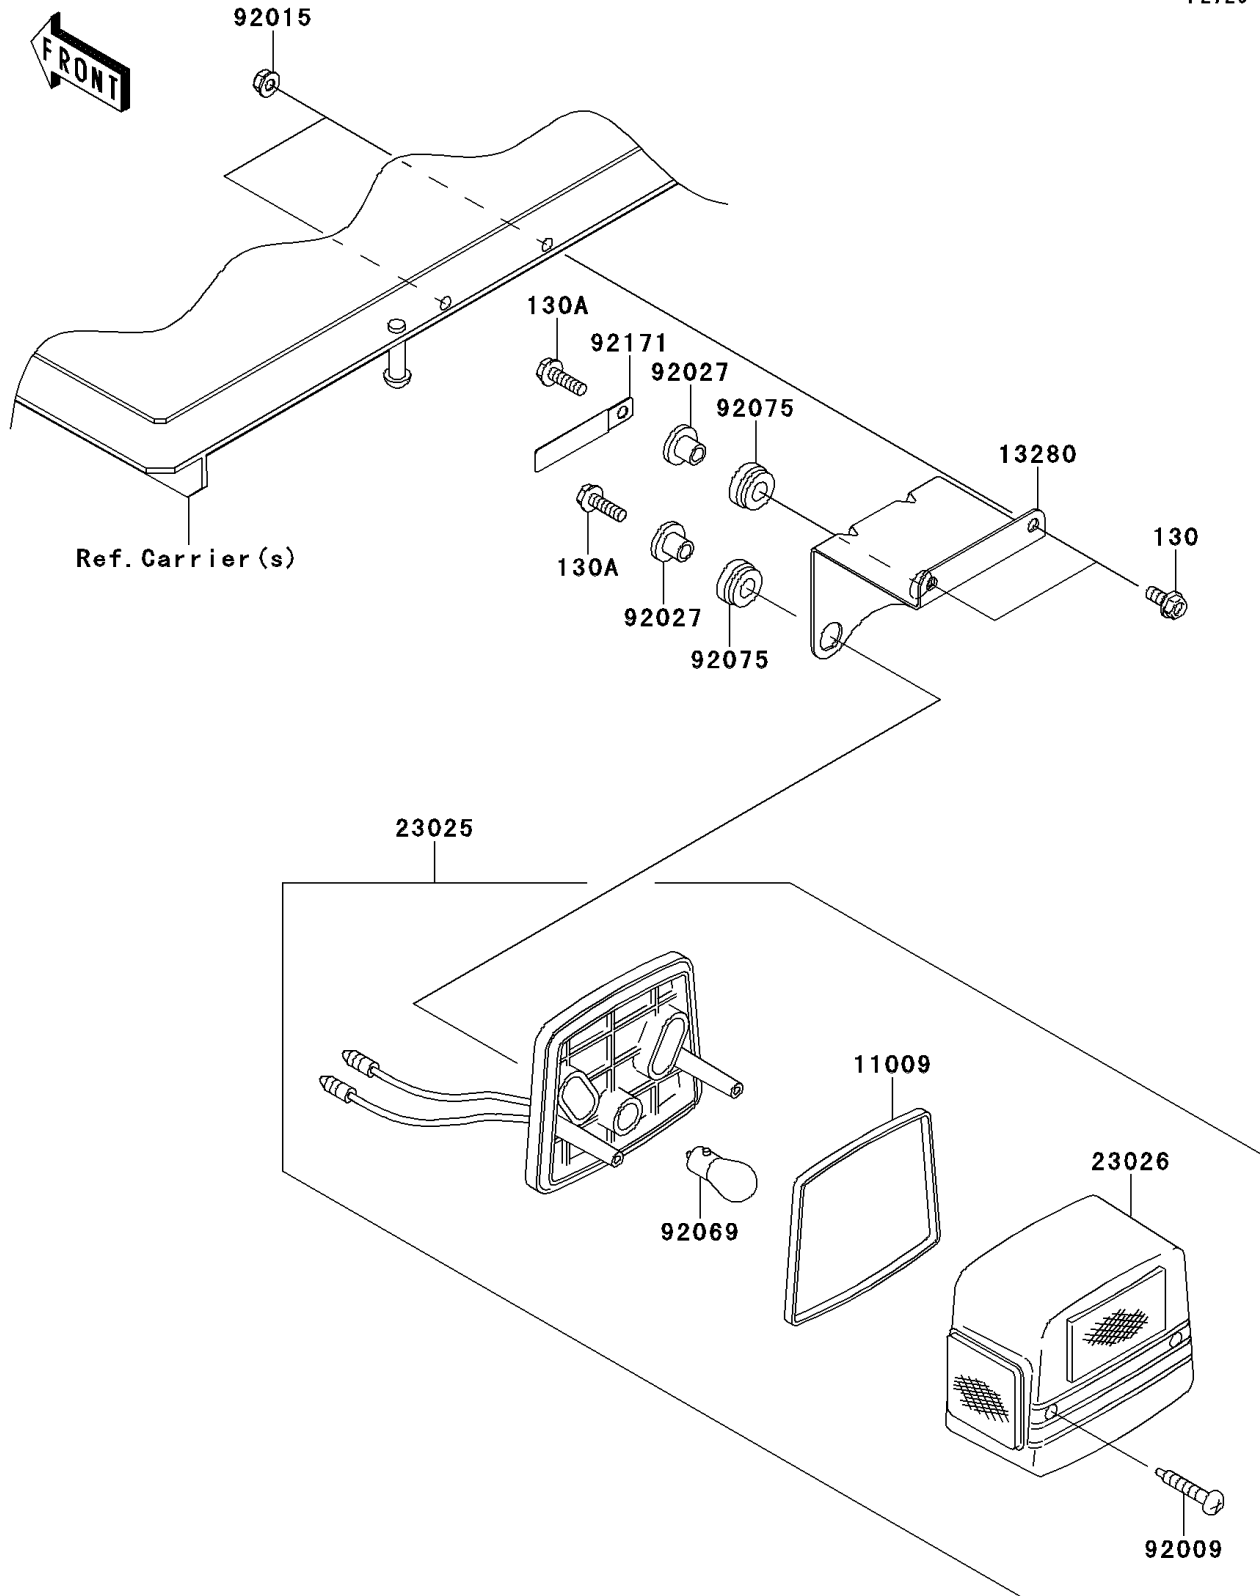

2015 MULE™ 600

PARTS DIAGRAM

Taillight(s)

F2720

2015 MULE™ 600

PARTS LIST

Taillight(s)

ITEM NAME

PART NUMBER

QUANTITY
