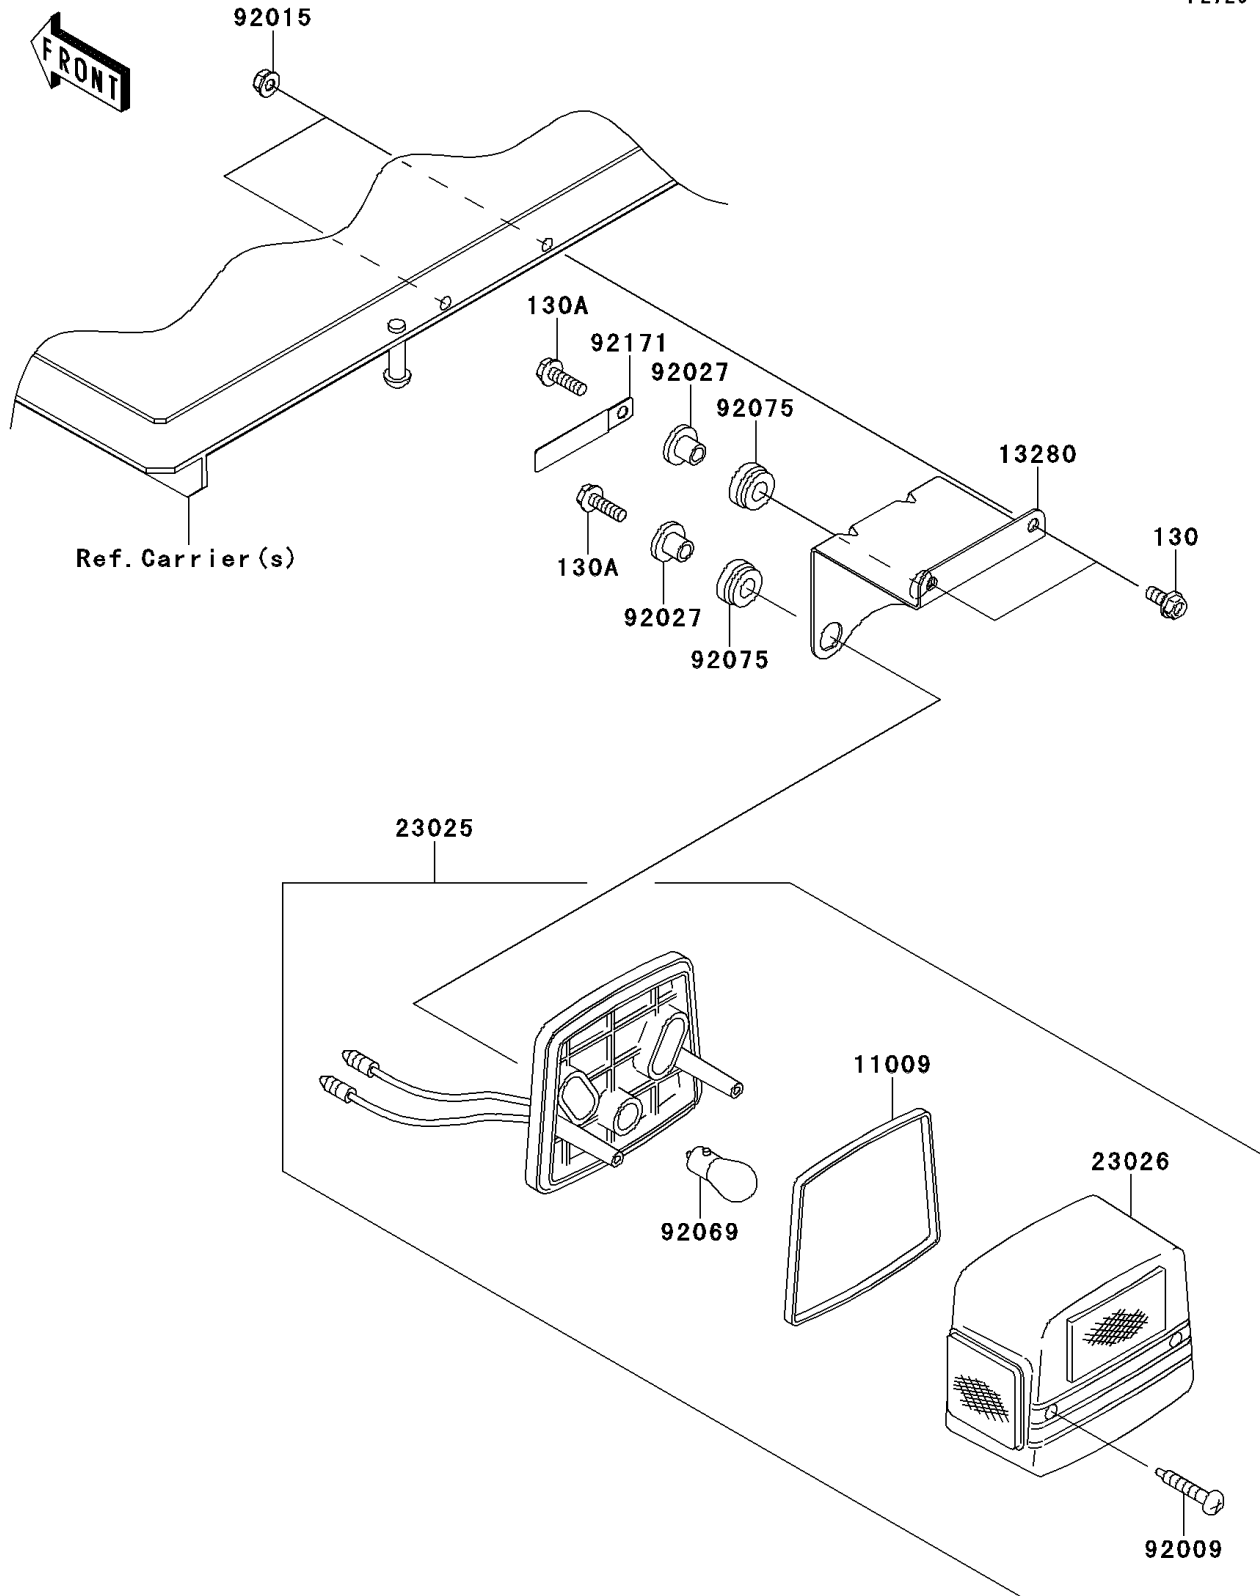

2013 MULE™ 600

PARTS DIAGRAM

Taillight(s)

F2720

2013 MULE™ 600

PARTS LIST

Taillight(s)

ITEM NAME

PART NUMBER

QUANTITY
