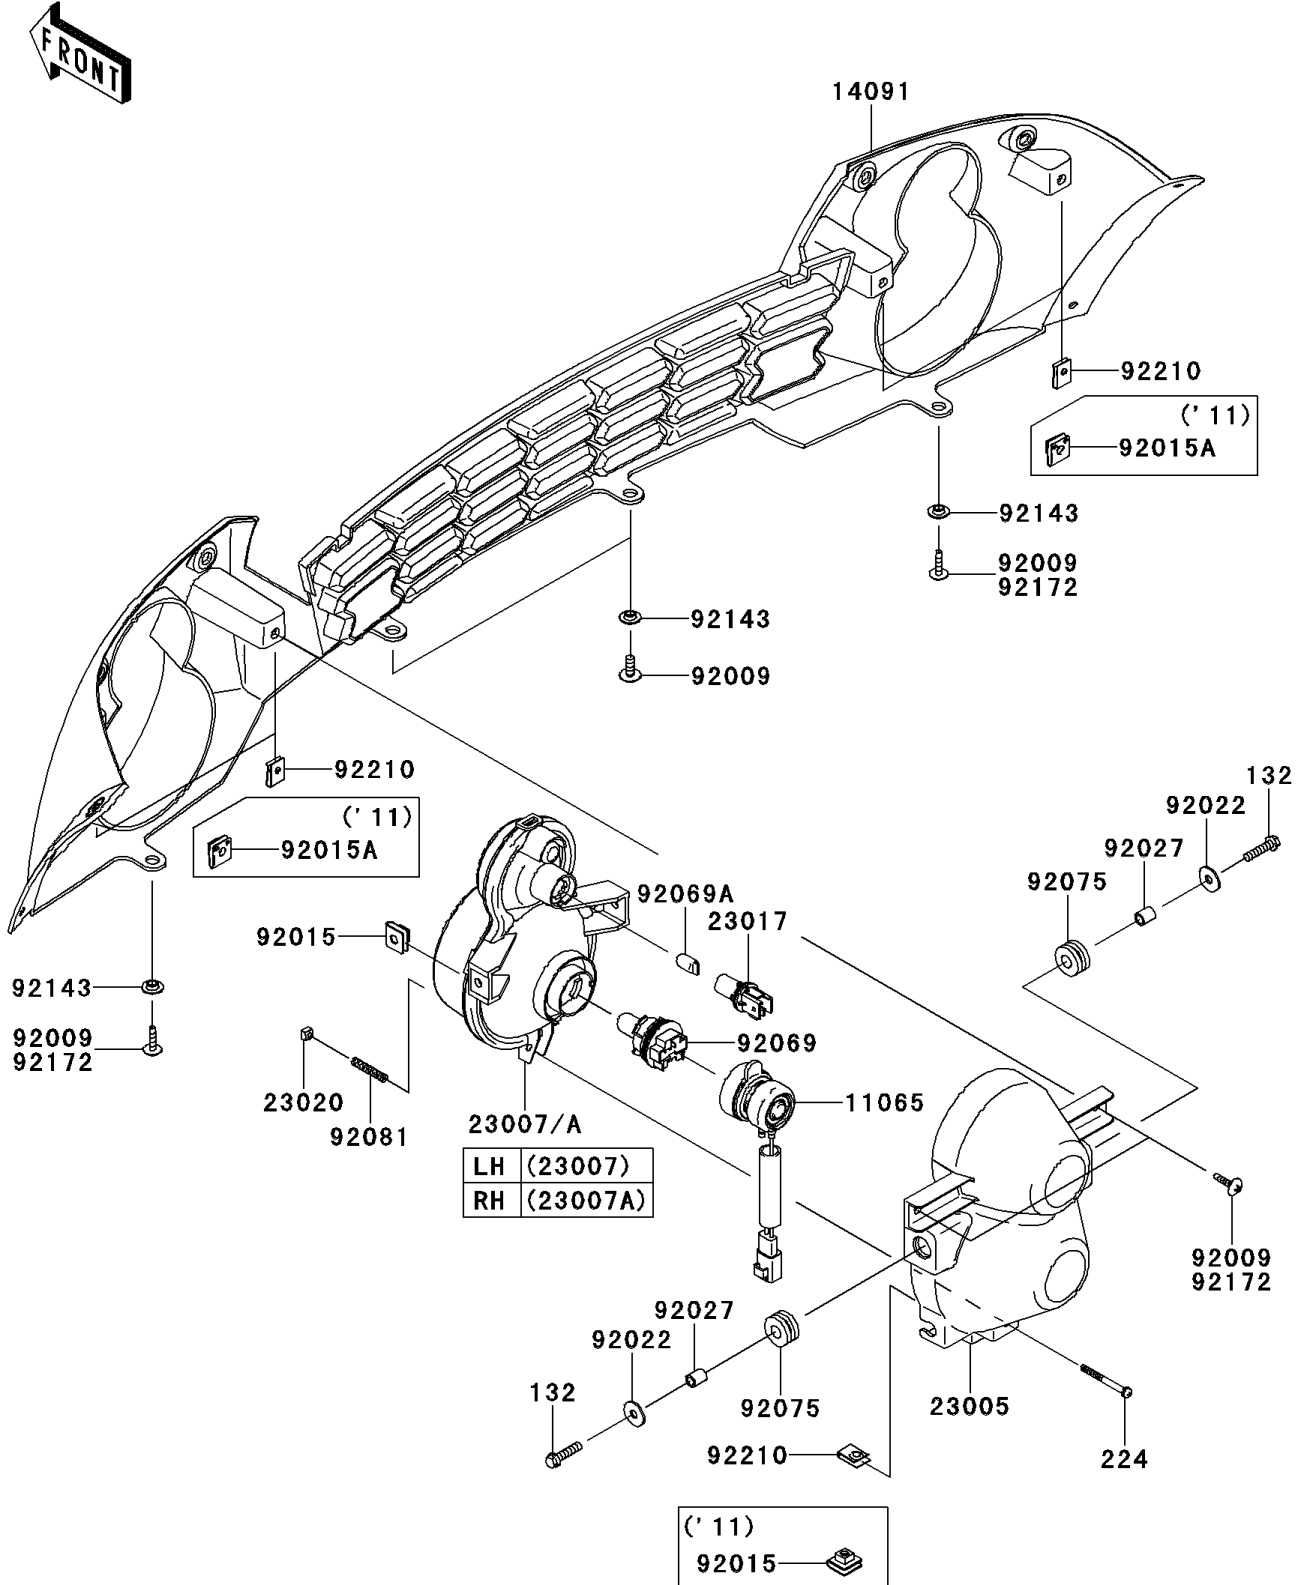

2015 MULE™ 600

PARTS DIAGRAM

Headlight(s)

F2710

2015 MULE™ 600

PARTS LIST

Headlight(s)

ITEM NAME

PART NUMBER

QUANTITY
