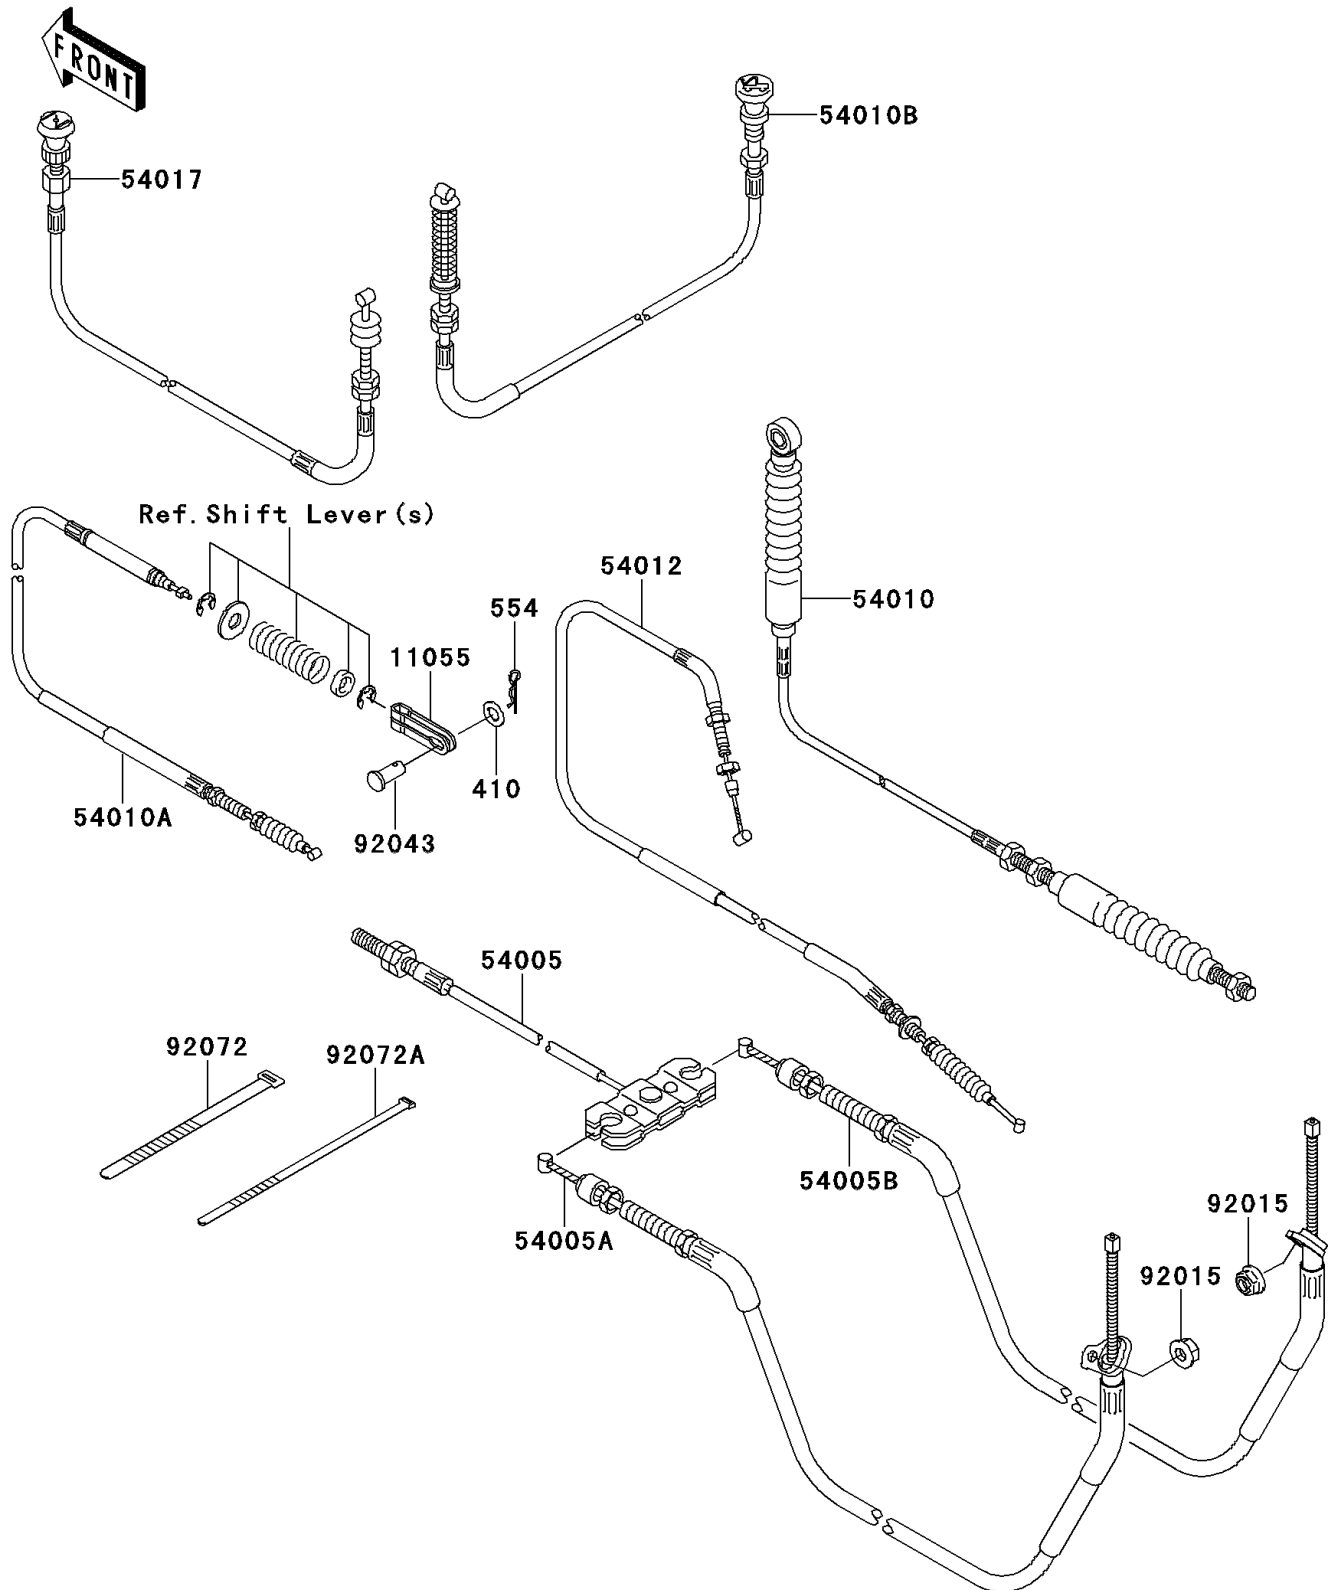

2012 MULE™ 600

PARTS DIAGRAM

Cables

F2540

2012 MULE™ 600

PARTS LIST

Cables

ITEM NAME

PART NUMBER

QUANTITY
