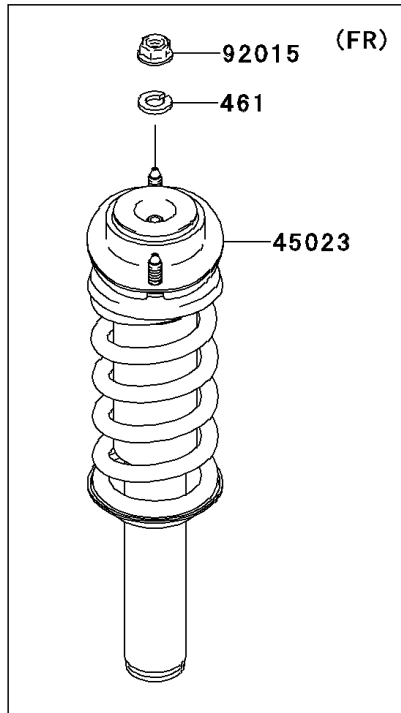

2012 MULE™ 600

PARTS DIAGRAM

Shock Absorber(s)

F2280

2012 MULE™ 600

PARTS LIST

Shock Absorber(s)

ITEM NAME	PART NUMBER	QUANTITY
SHOCKABSORBER (Ref # 45014)	45014-0100	2
STRUT (Ref # 45023)	45023-0003	2
NUT,FLANGED,10MM (Ref # 92015)	92015-1428	4
NUT,LOCK,10MM (Ref # 92015A)	92015-1597	4
DAMPER,SHOCKABSORBER (Ref # 92075)	92075-1784	4
SPRING,SHOCK,K=24.5/44.1N/MM (Ref # 92145)	92145-0400	2
BOLT,FLANGED,10X53.5 (Ref # 92153)	92153-1698	4
WASHER-SPRING,10MM (Ref # 461)	461DA1000	4