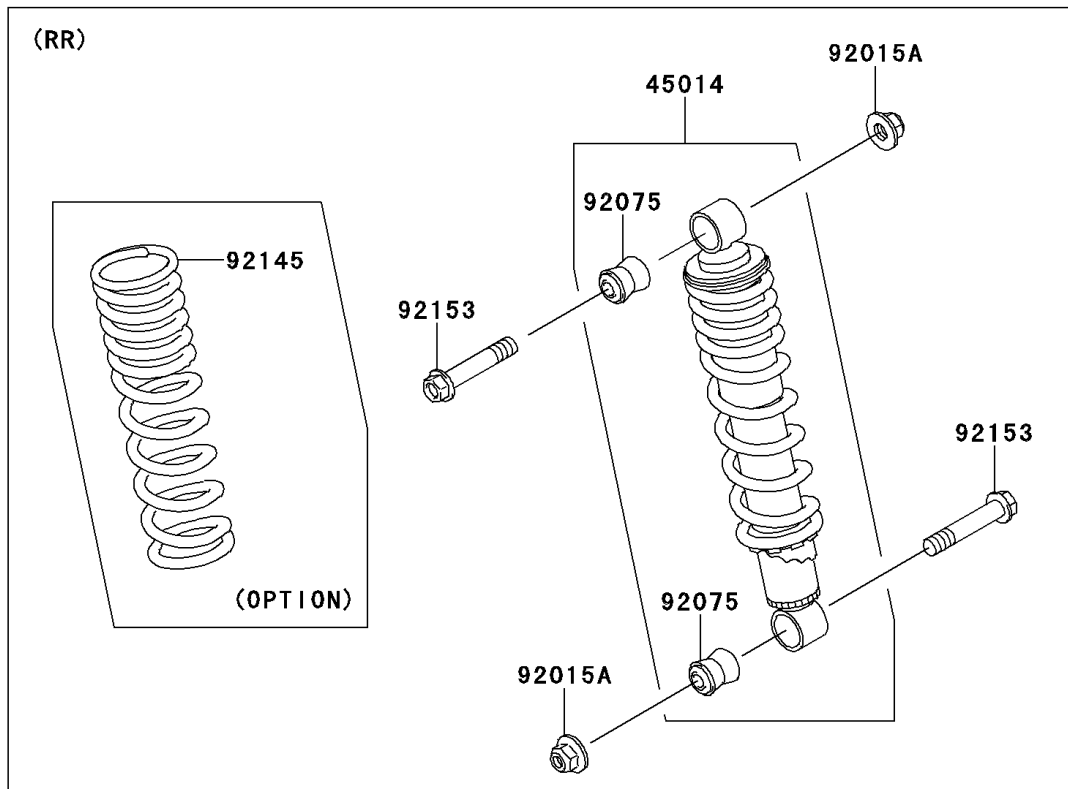

2012 MULE™ 600

PARTS DIAGRAM

Shock Absorber(s)

F2280

2012 MULE™ 600

PARTS LIST

Shock Absorber(s)

ITEM NAME	PART NUMBER	QUANTITY
SHOCKABSORBER (Ref # 45014)	45014-0100	2
STRUT (Ref # 45023)	45023-0003	2
NUT,FLANGED,10MM (Ref # 92015)	92015-1428	4
NUT,LOCK,10MM (Ref # 92015A)	92015-1597	4
DAMPER,SHOCKABSORBER (Ref # 92075)	92075-1784	4
SPRING,SHOCK,K=24.5/44.1N/MM (Ref # 92145)	92145-0400	2
BOLT,FLANGED,10X53.5 (Ref # 92153)	92153-1698	4
WASHER-SPRING,10MM (Ref # 461)	461DA1000	4