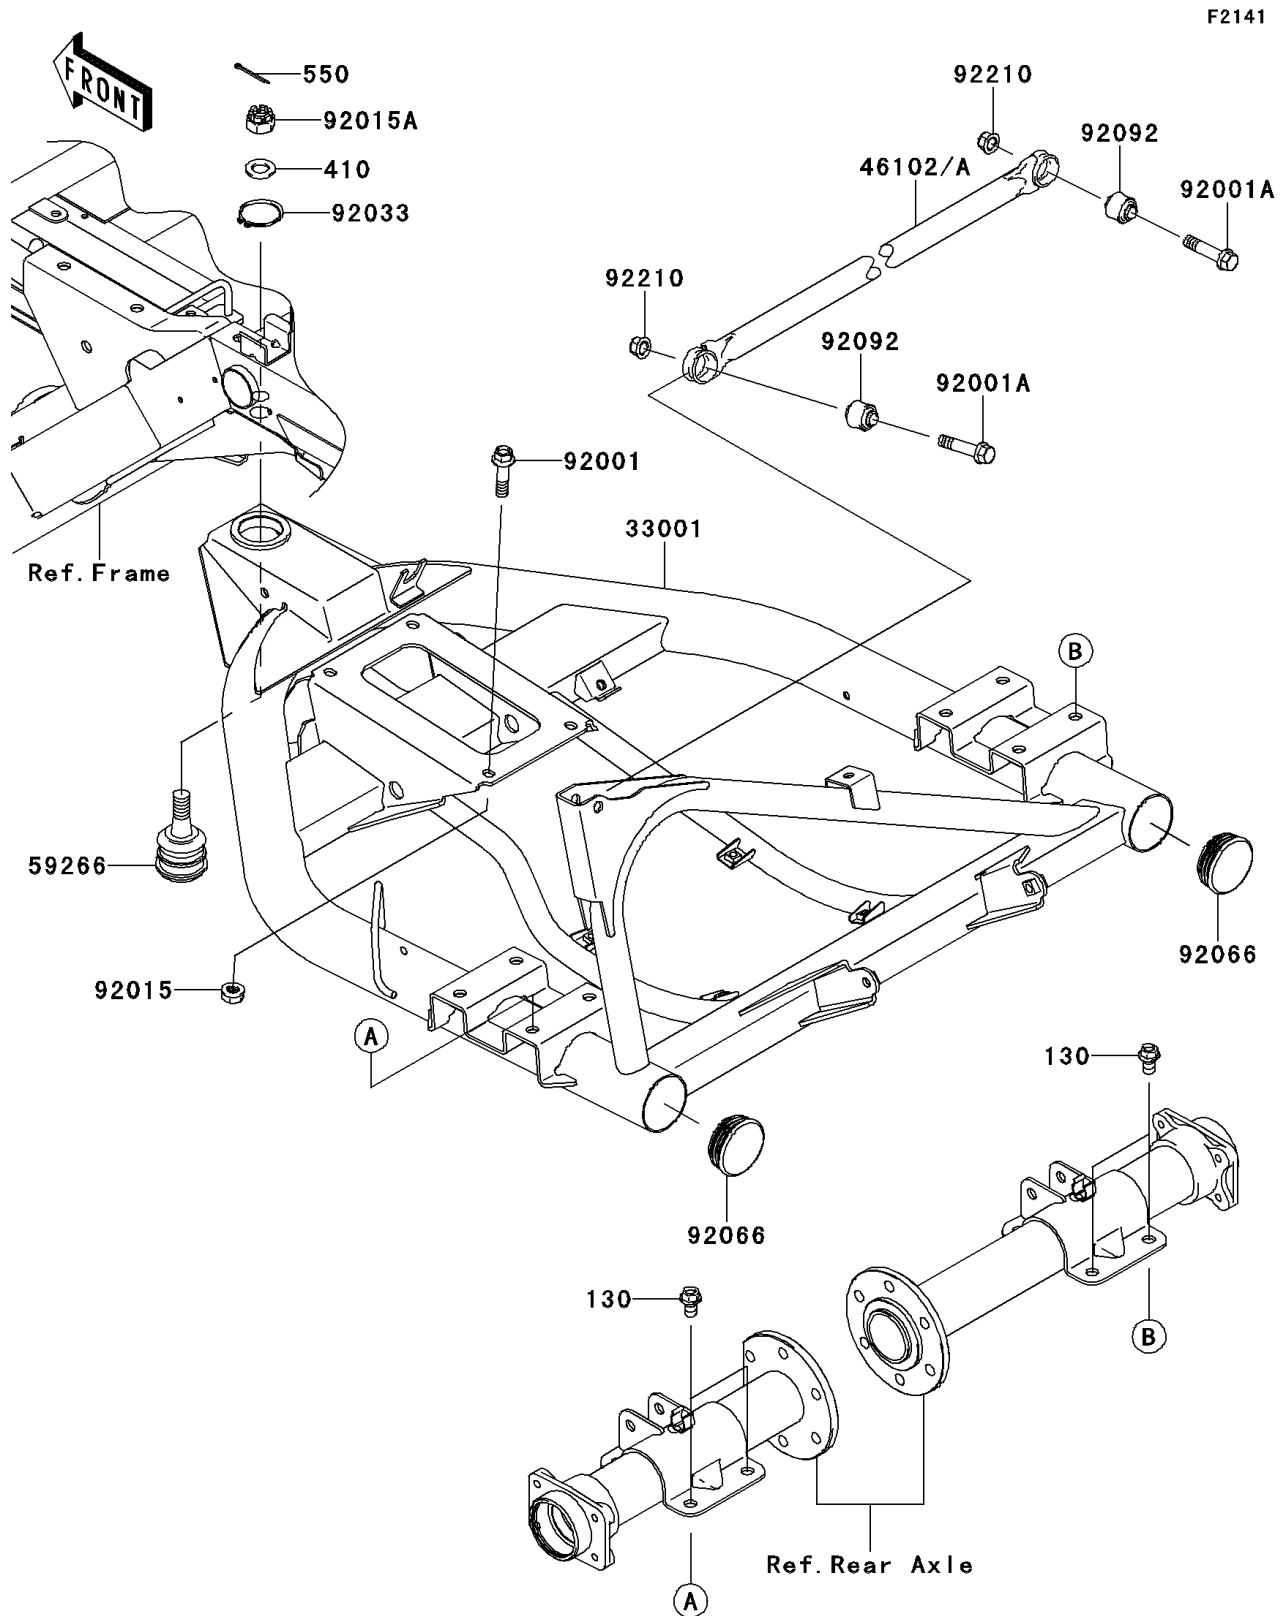

2013 MULE™ 600

PARTS DIAGRAM

Swingarm

2013 MULE™ 600

PARTS LIST

Swingarm

ITEM NAME

PART NUMBER

QUANTITY
