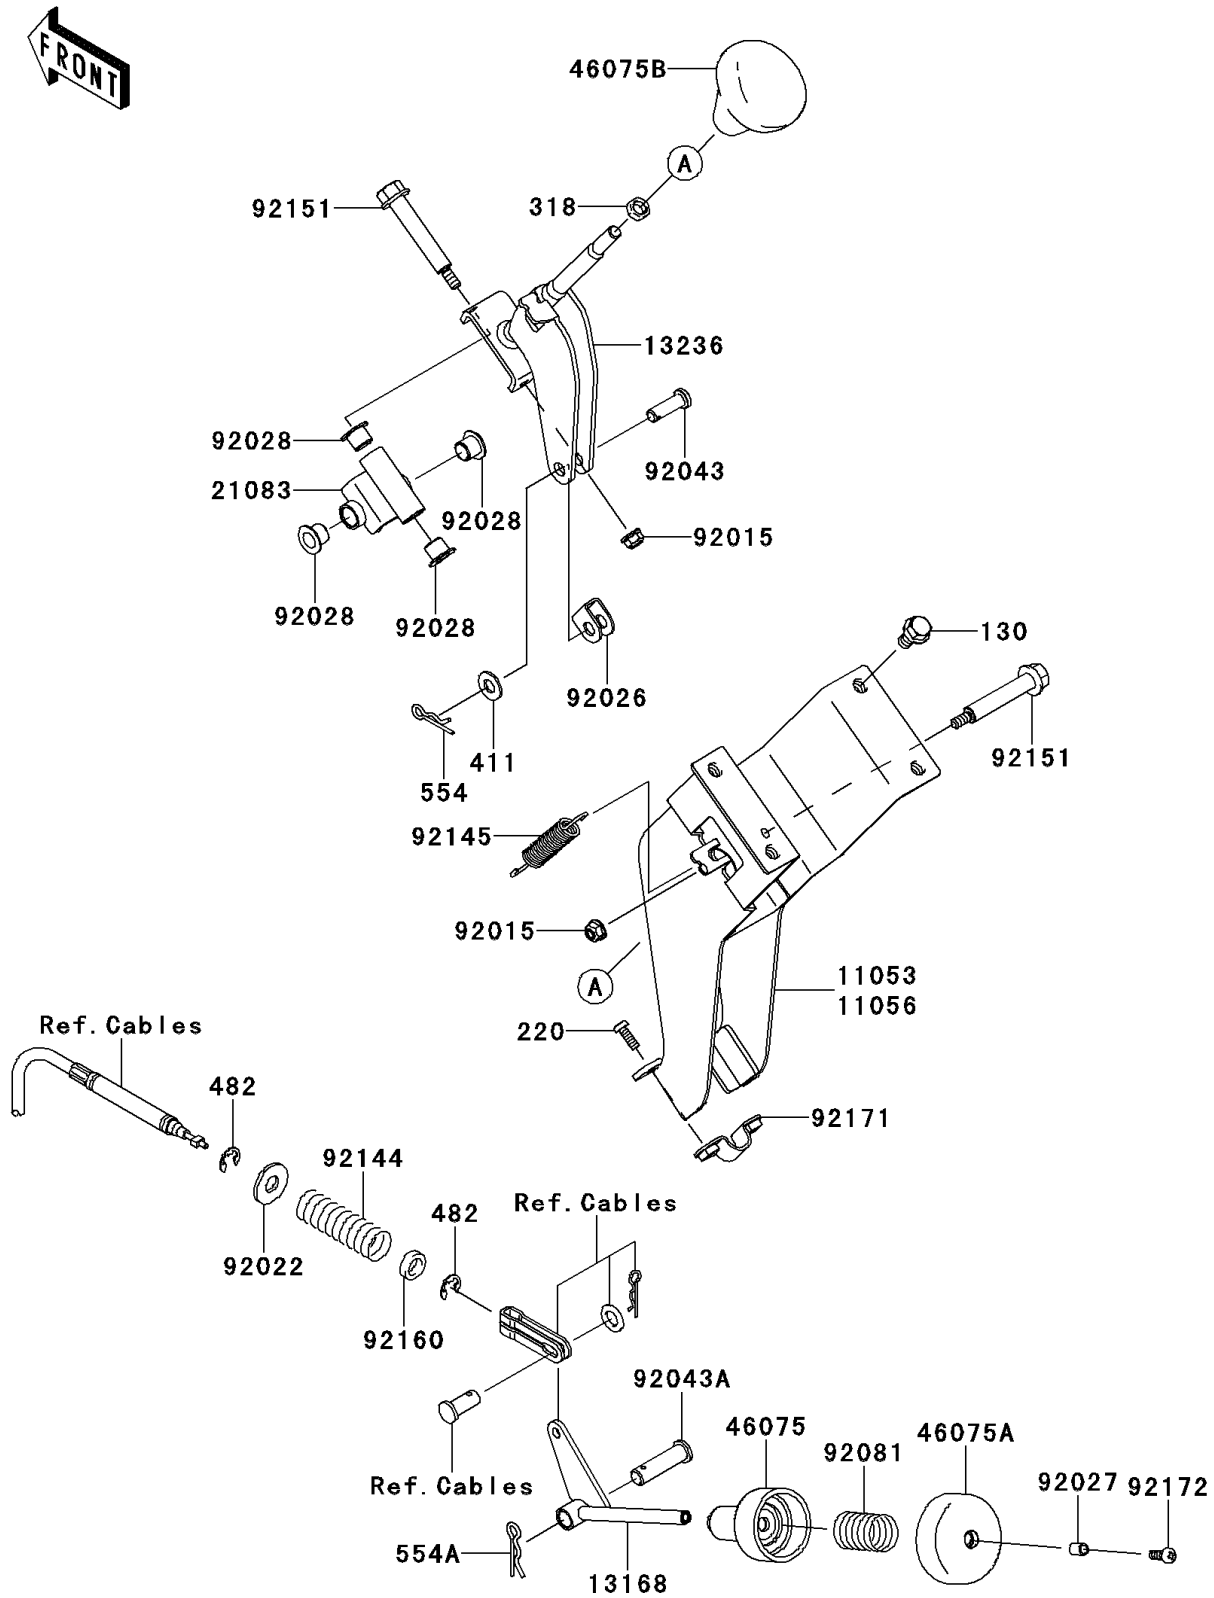

2015 MULE™ 600

PARTS DIAGRAM

Shift Lever(s)

F2134

2015 MULE™ 600

PARTS LIST

Shift Lever(s)

ITEM NAME

PART NUMBER

QUANTITY
