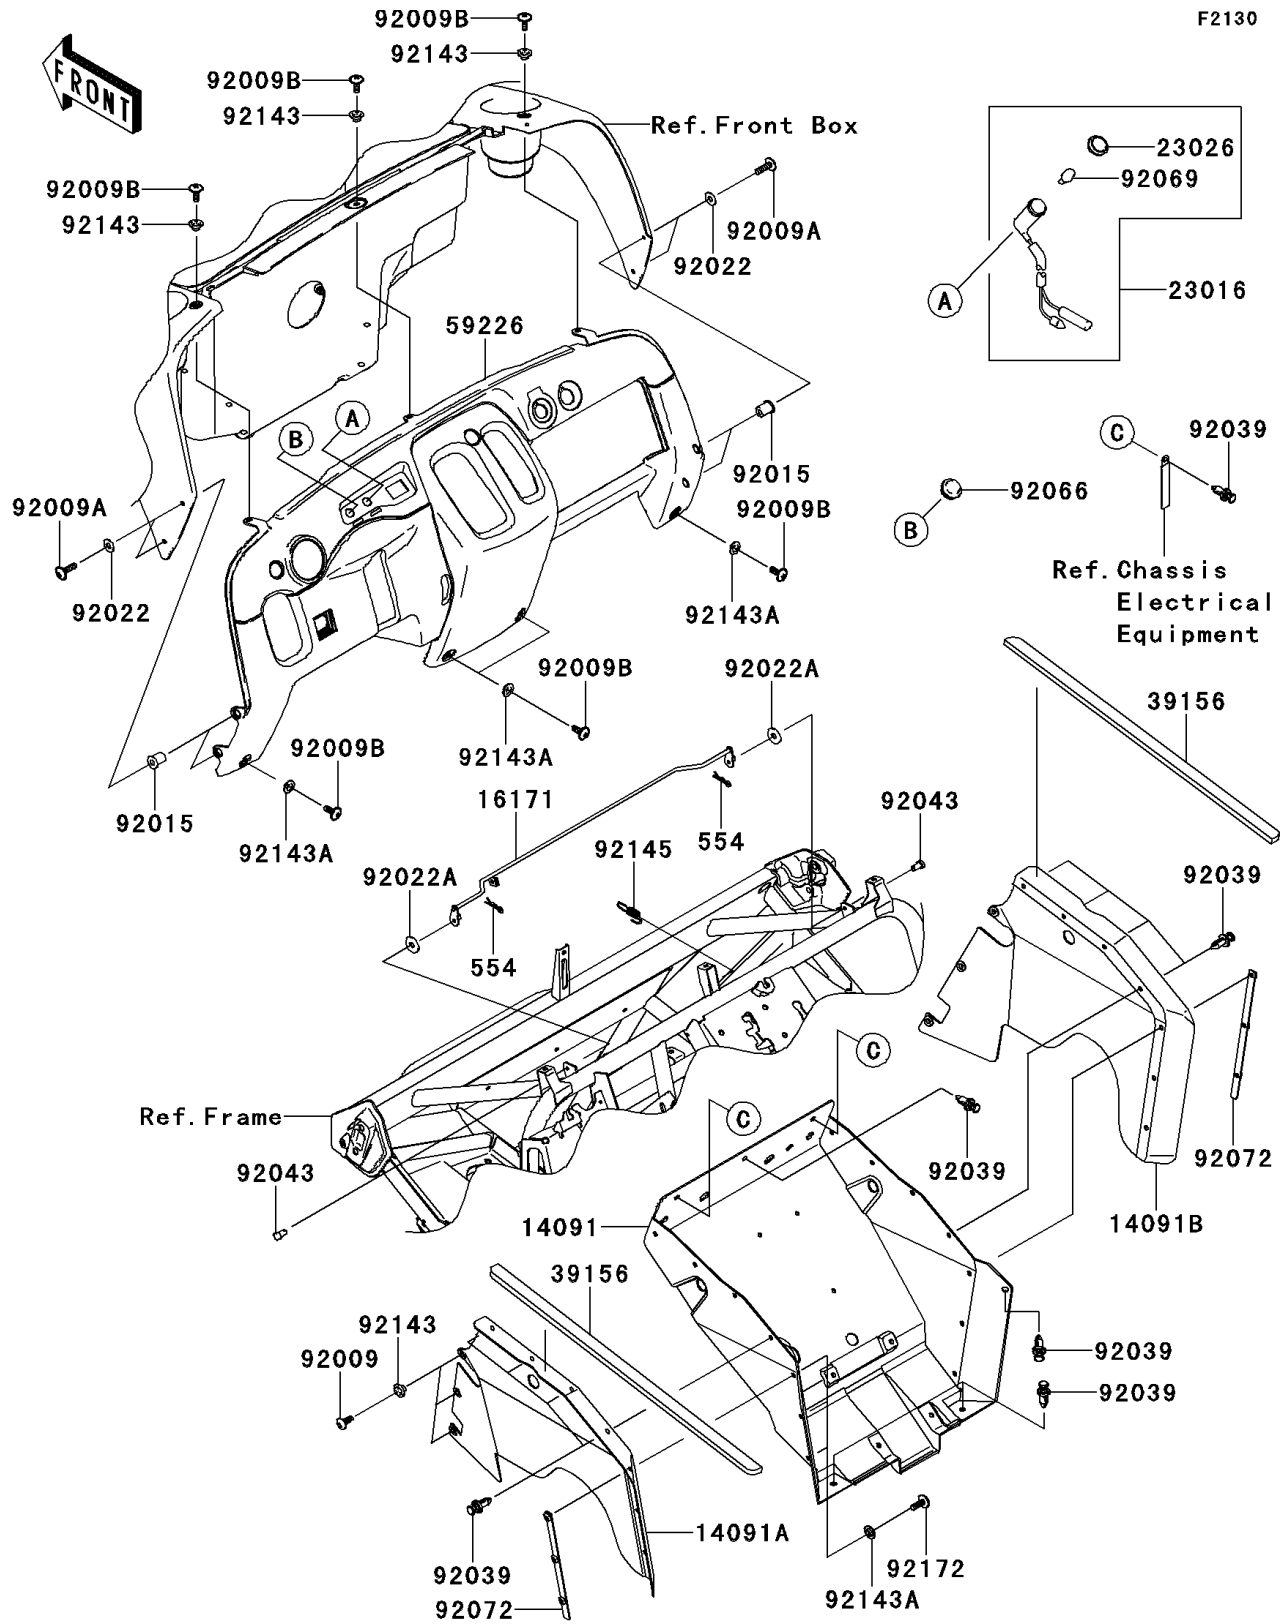

2015 MULE™ 600

PARTS DIAGRAM

Frame Fittings(Front)

2015 MULE™ 600

PARTS LIST

Frame Fittings(Front)

ITEM NAME

PART NUMBER

QUANTITY
