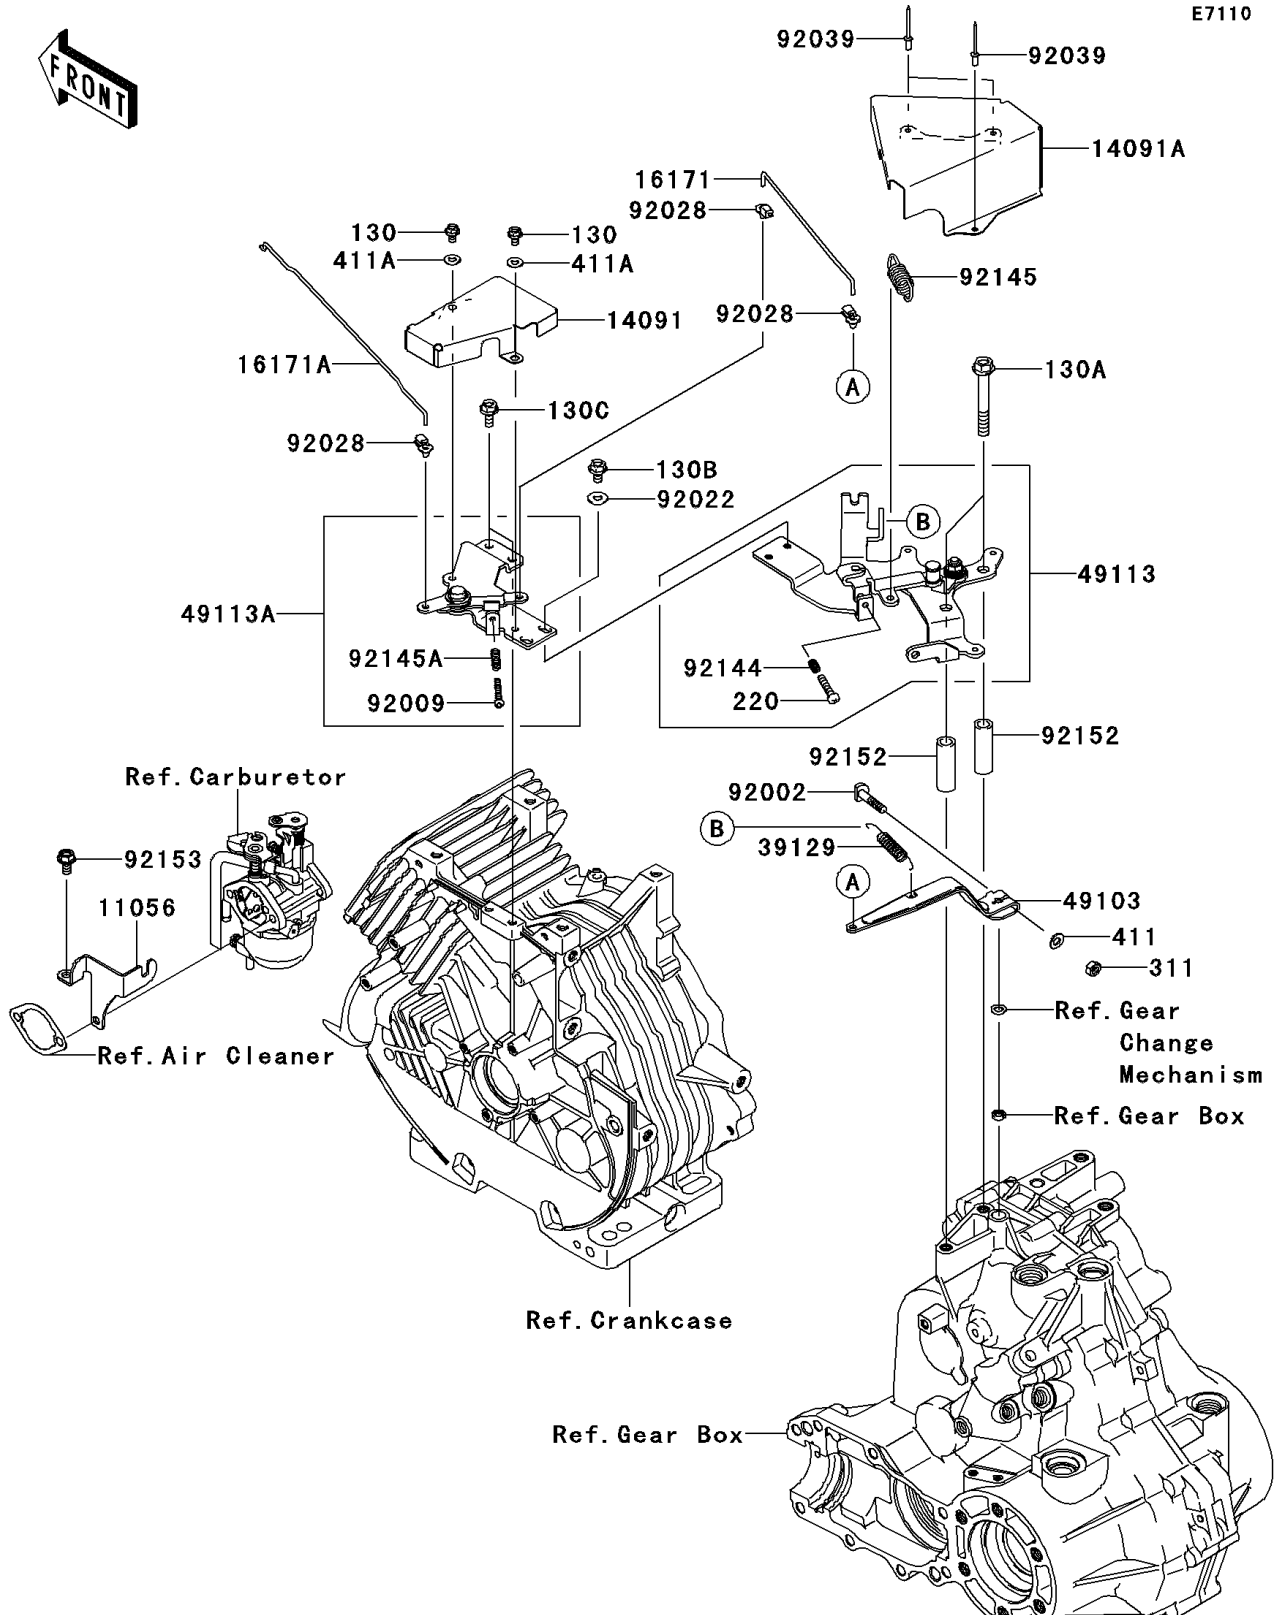

2013 MULE™ 600

PARTS DIAGRAM

Control

E7110

2013 MULE™ 600

PARTS LIST

Control

ITEM NAME

PART NUMBER

QUANTITY
