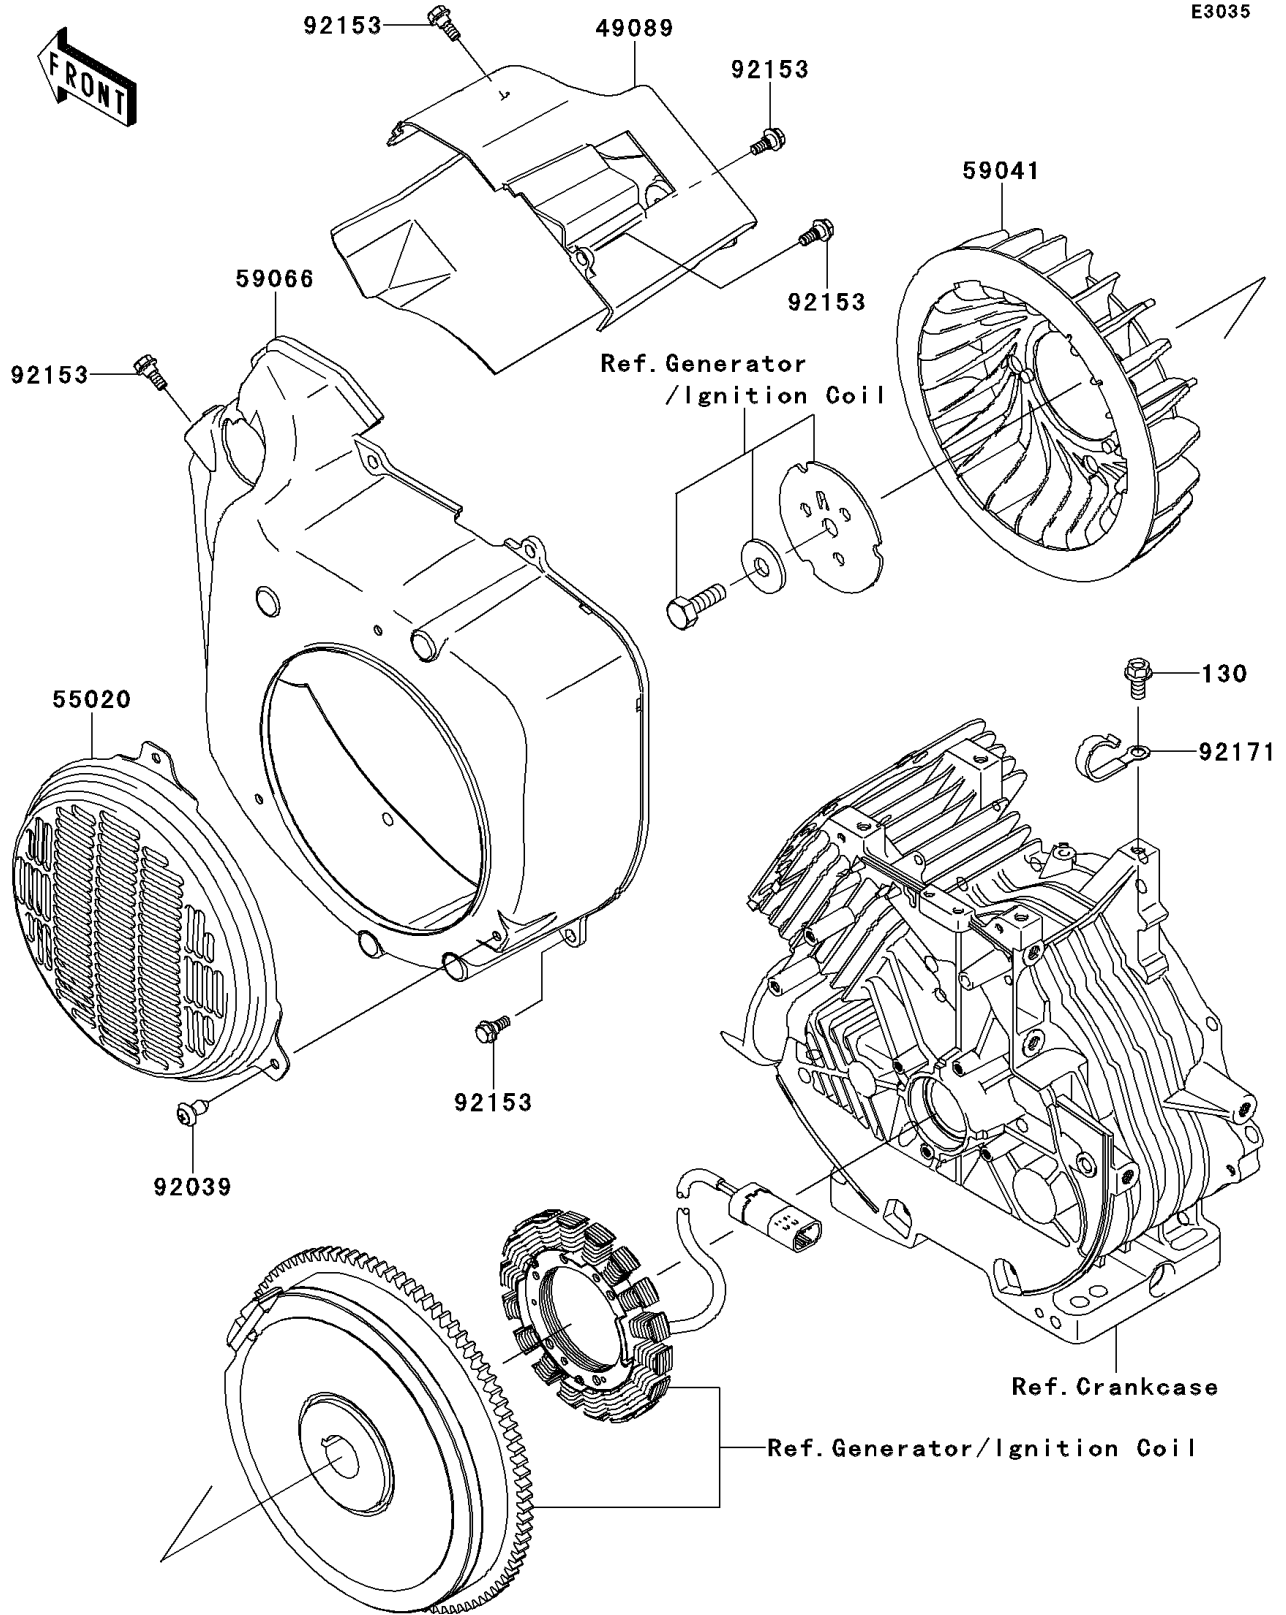

2015 MULE™ 600

PARTS DIAGRAM

Cooling

E3035

2015 MULE™ 600

PARTS LIST

Cooling

ITEM NAME

PART NUMBER

QUANTITY
