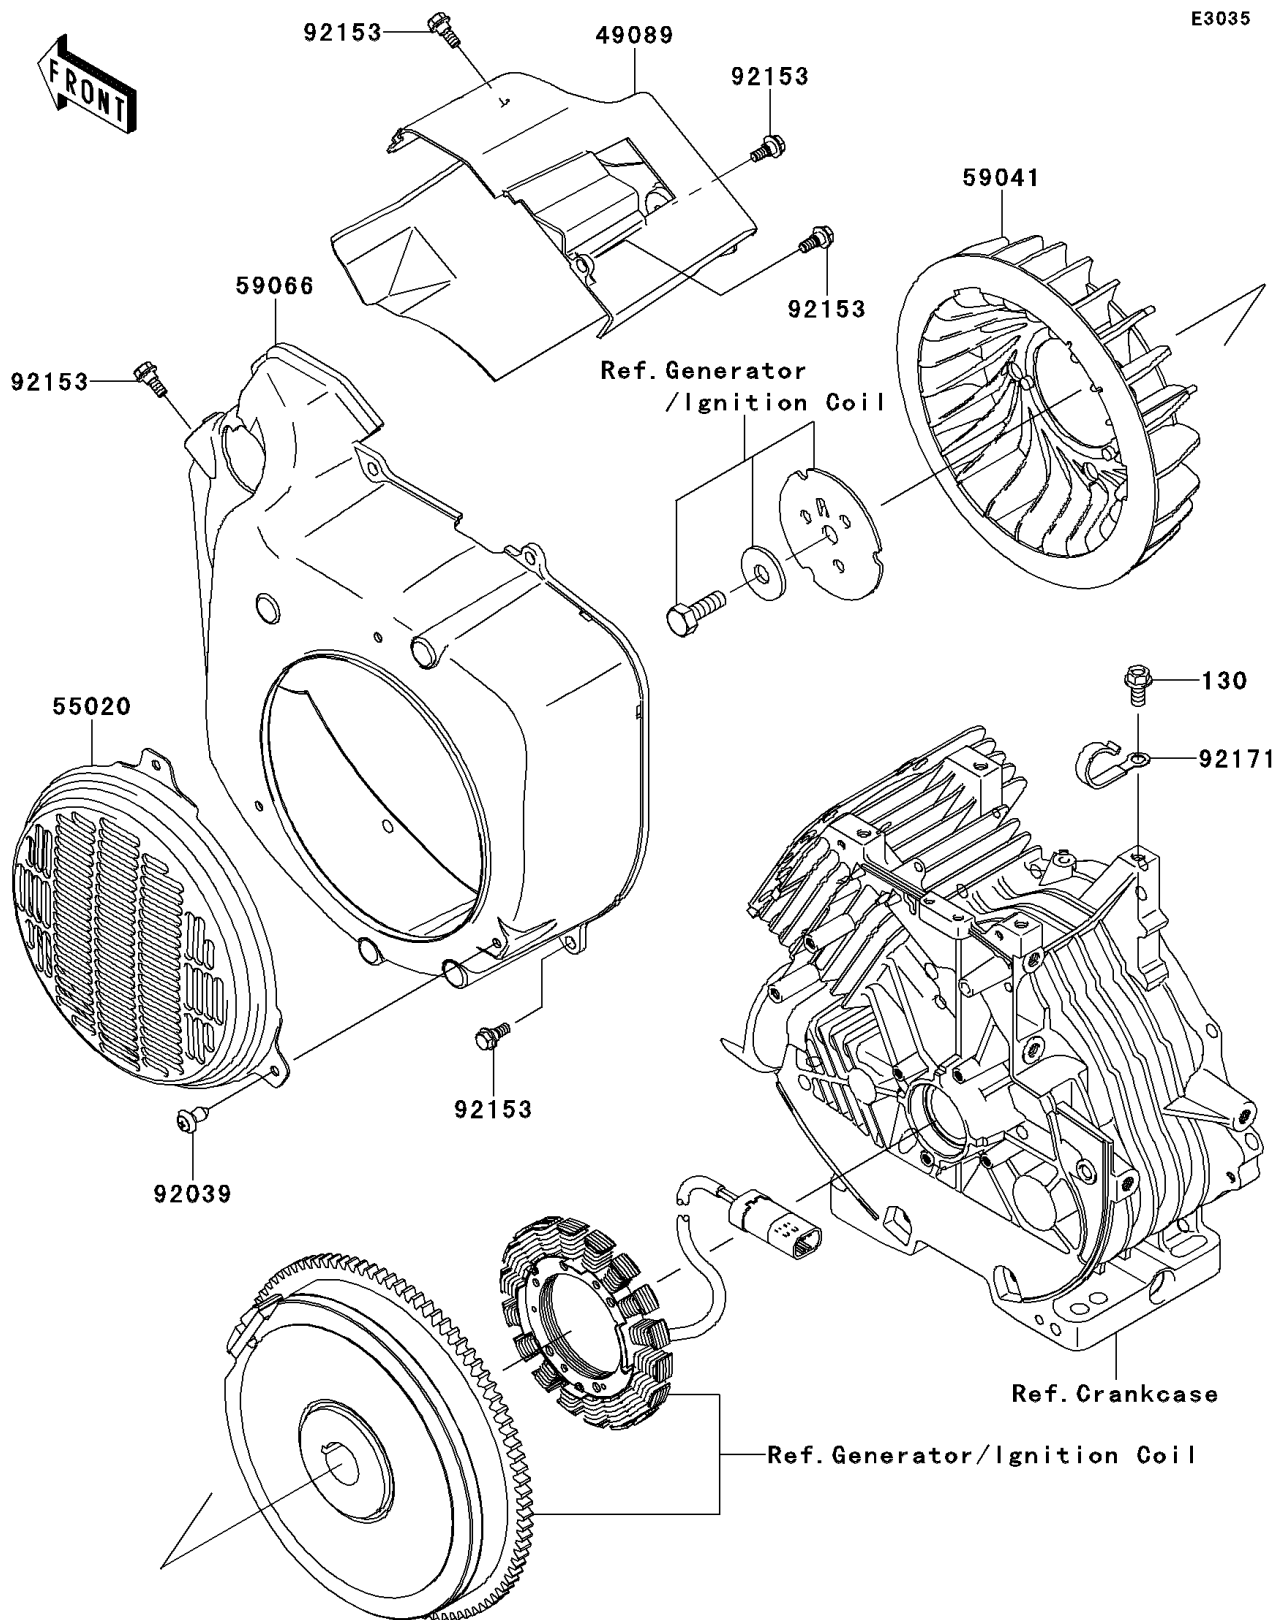

2013 MULE™ 600

PARTS DIAGRAM

Cooling

2013 MULE™ 600

PARTS LIST

Cooling

ITEM NAME

PART NUMBER

QUANTITY
