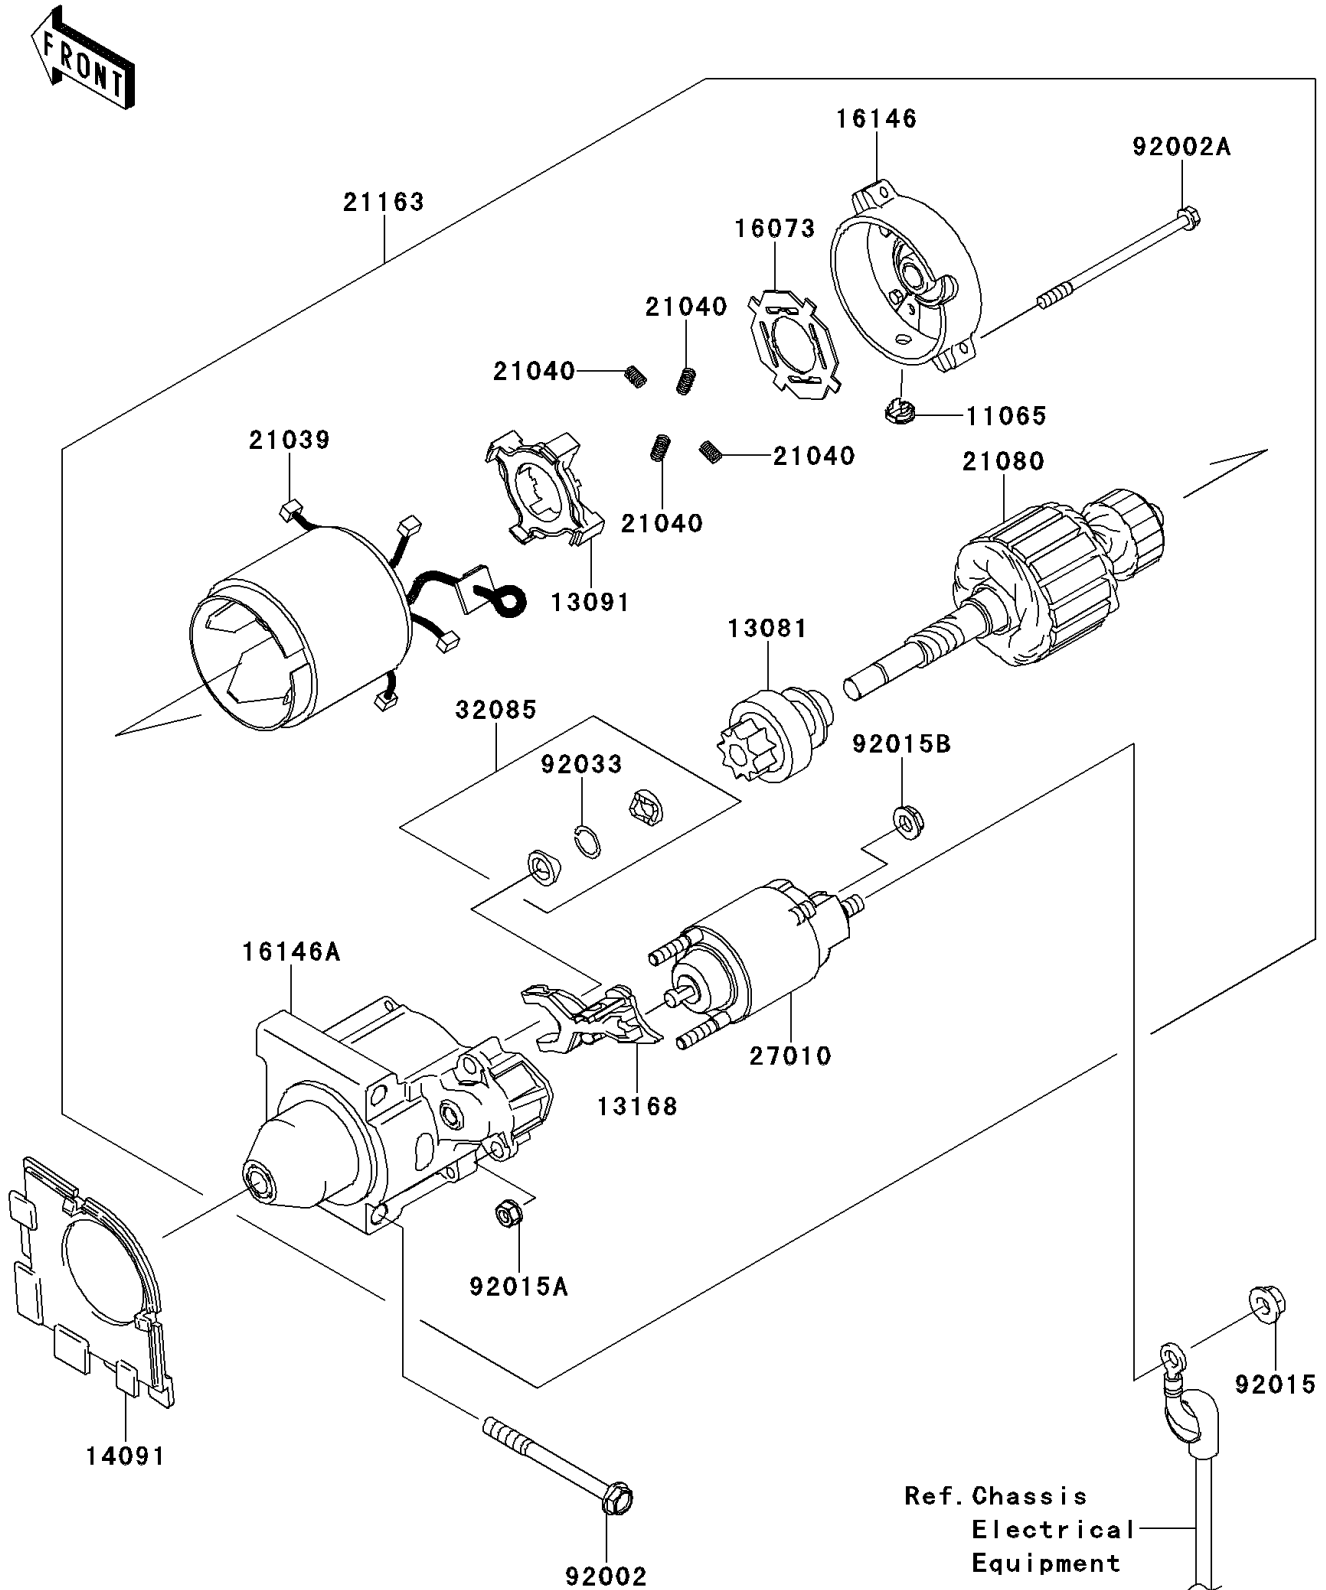

2012 MULE™ 600

PARTS DIAGRAM

Starter Motor

E1840

2012 MULE™ 600

PARTS LIST

Starter Motor

ITEM NAME

PART NUMBER

QUANTITY
