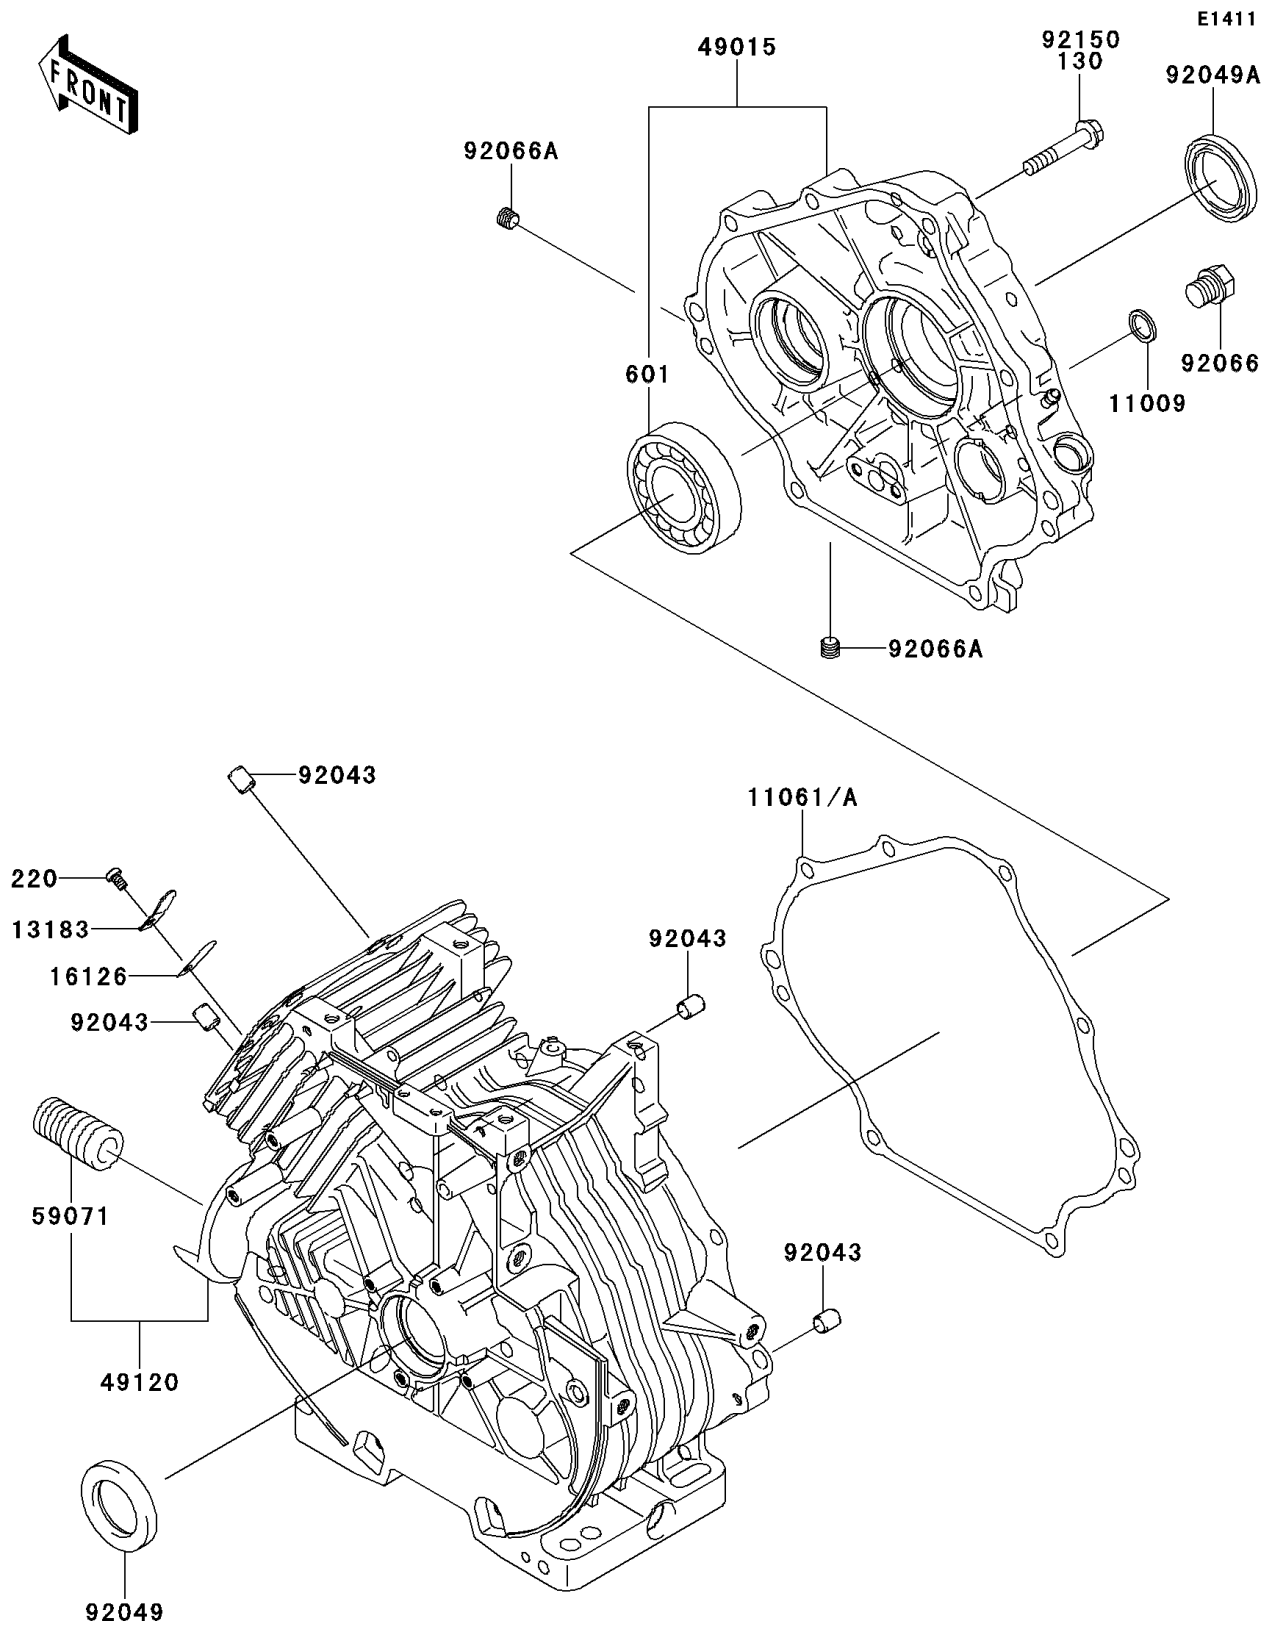

2014 MULE™ 600

PARTS DIAGRAM

Crankcase

2014 MULE™ 600

PARTS LIST

Crankcase

Kawasaki

Let the Good Times Roll®

ITEM NAME

PART NUMBER

QUANTITY
