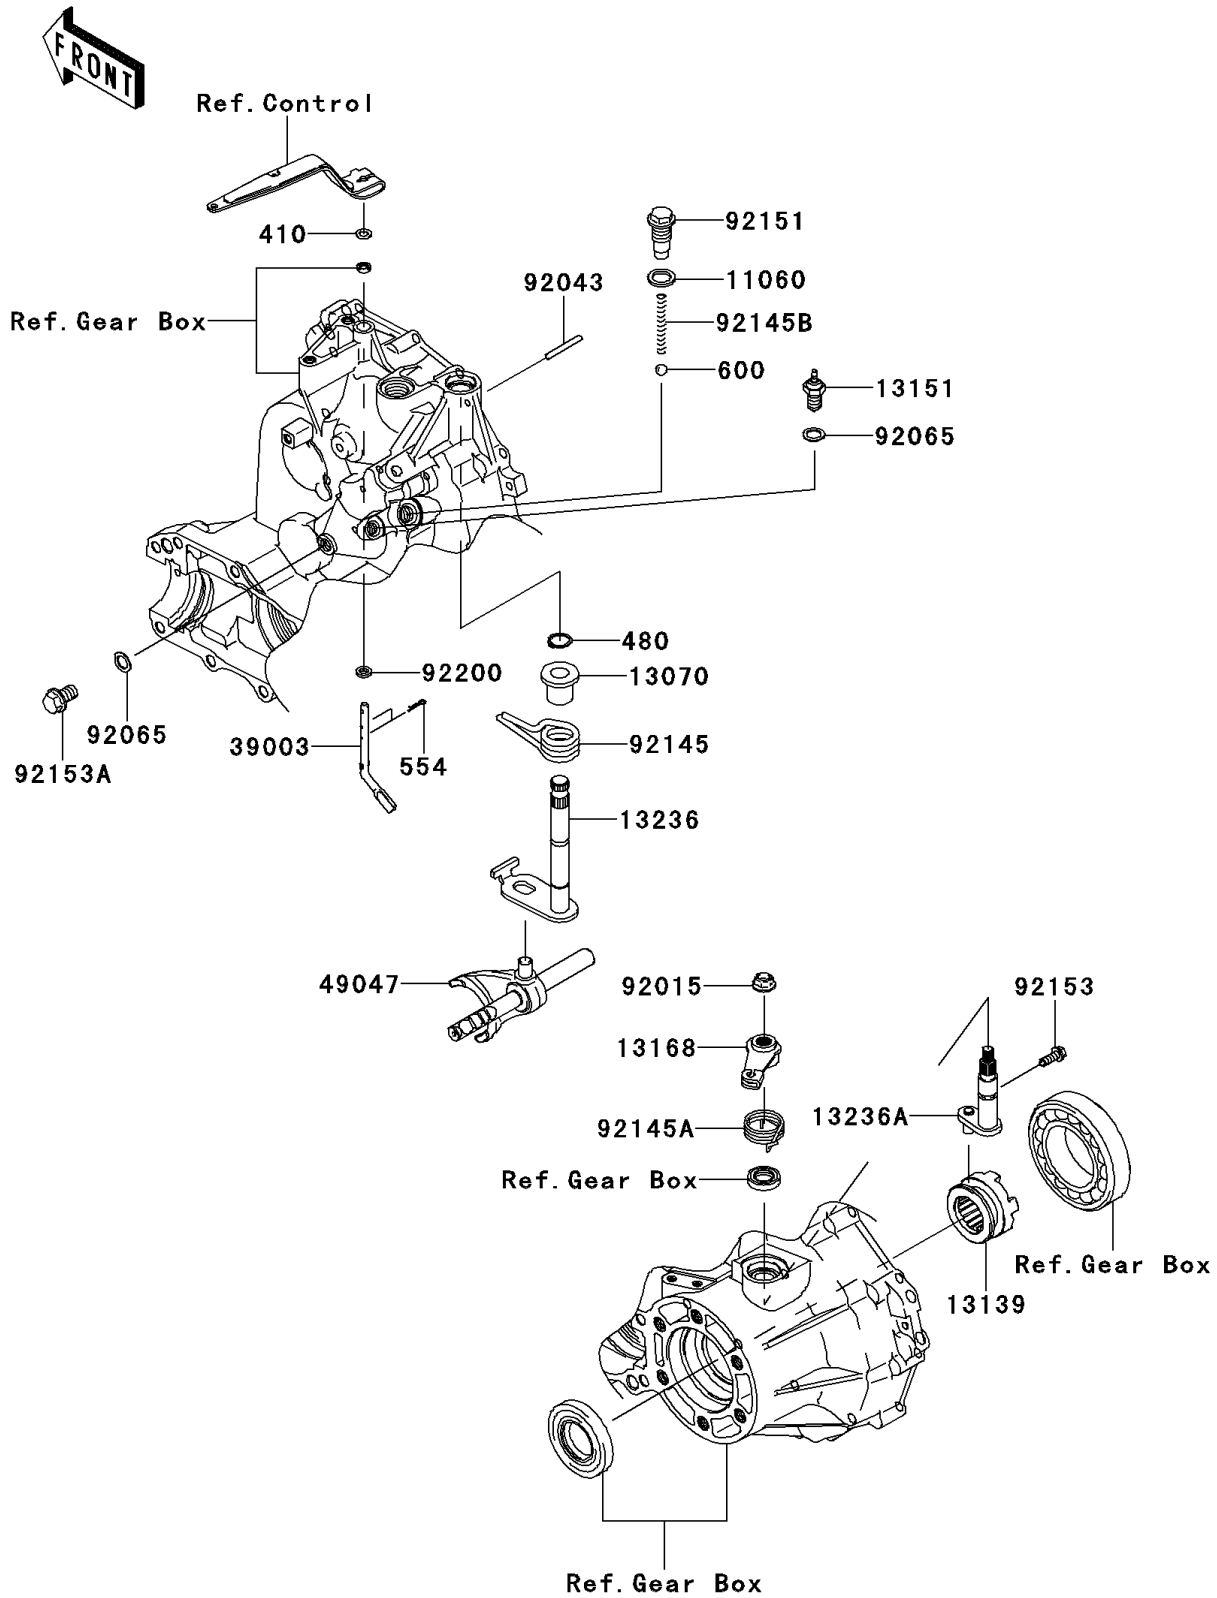

2015 MULE™ 600

PARTS DIAGRAM

Gear Change Mechanism

E1370

2015 MULE™ 600

PARTS LIST

Gear Change Mechanism

ITEM NAME

PART NUMBER

QUANTITY
