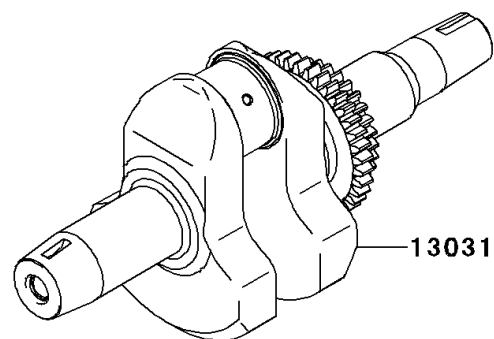

2015 MULE™ 600

PARTS DIAGRAM

Crankshaft/Piston(s)

E1320

2015 MULE™ 600

PARTS LIST

Crankshaft/Piston(s)

ITEM NAME

PART NUMBER

QUANTITY
