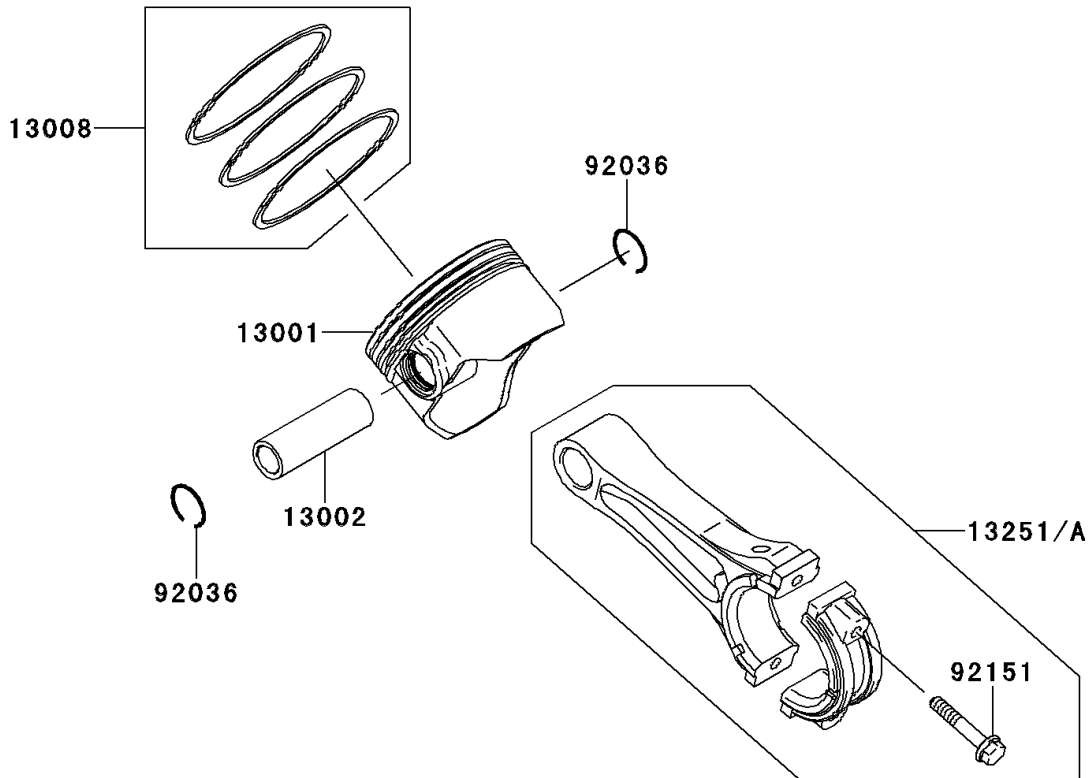

2015 MULE™ 600

PARTS DIAGRAM

Crankshaft/Piston(s)

E1320

2015 MULE™ 600

PARTS LIST

Crankshaft/Piston(s)

ITEM NAME

PART NUMBER

QUANTITY
