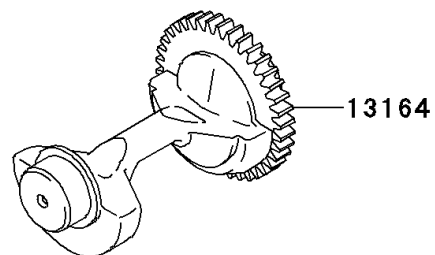

2015 MULE™ 600

PARTS DIAGRAM

Crankshaft/Piston(s)

E1320

2015 MULE™ 600

PARTS LIST

Crankshaft/Piston(s)

ITEM NAME

PART NUMBER

QUANTITY
