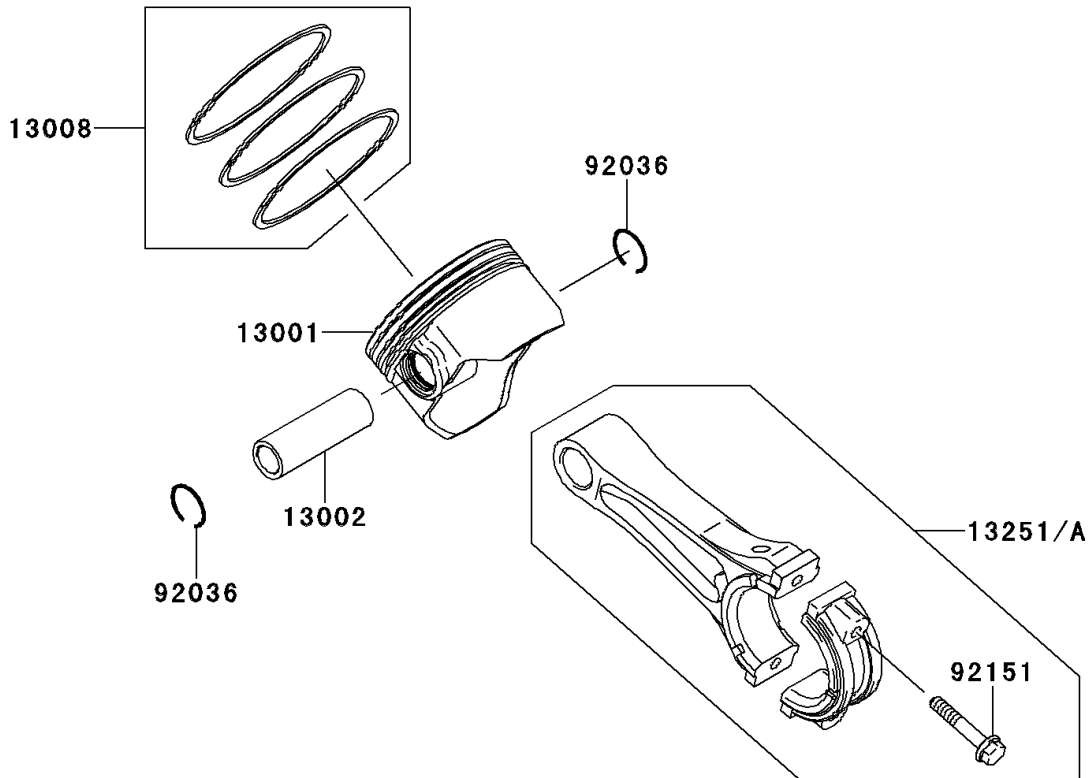

2013 MULE™ 600

PARTS DIAGRAM

Crankshaft/Piston(s)

E1320

2013 MULE™ 600

PARTS LIST

Crankshaft/Piston(s)

ITEM NAME

PART NUMBER

QUANTITY
