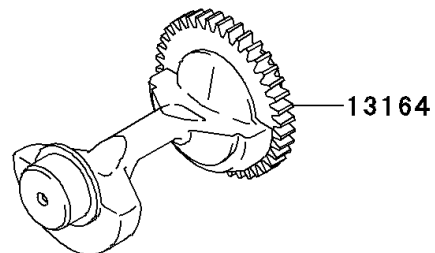

2013 MULE™ 600

PARTS DIAGRAM

Crankshaft/Piston(s)

E1320

2013 MULE™ 600

PARTS LIST

Crankshaft/Piston(s)

ITEM NAME

PART NUMBER

QUANTITY
