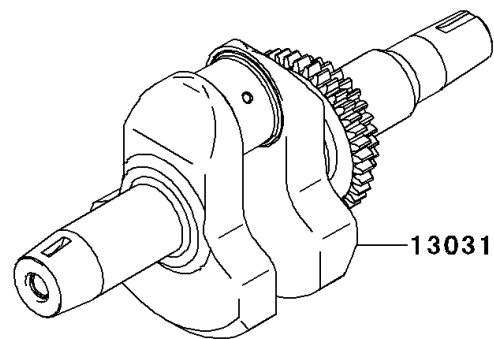

2013 MULE™ 600

PARTS DIAGRAM

Crankshaft/Piston(s)

E1320

2013 MULE™ 600

PARTS LIST

Crankshaft/Piston(s)

ITEM NAME

PART NUMBER

QUANTITY
