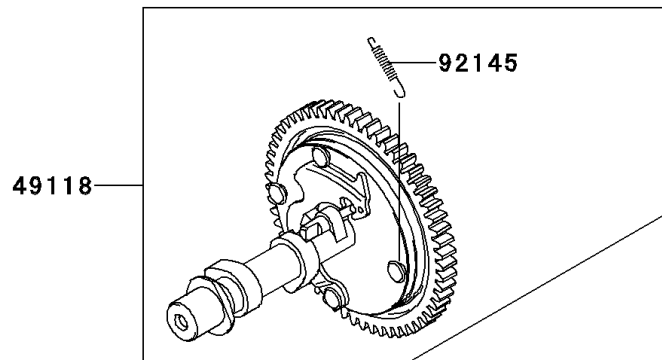

2015 MULE™ 600

PARTS DIAGRAM

Valve(s)/Camshaft(s)

E1211

2015 MULE™ 600

PARTS LIST

Valve(s)/Camshaft(s)

ITEM NAME

PART NUMBER

QUANTITY
