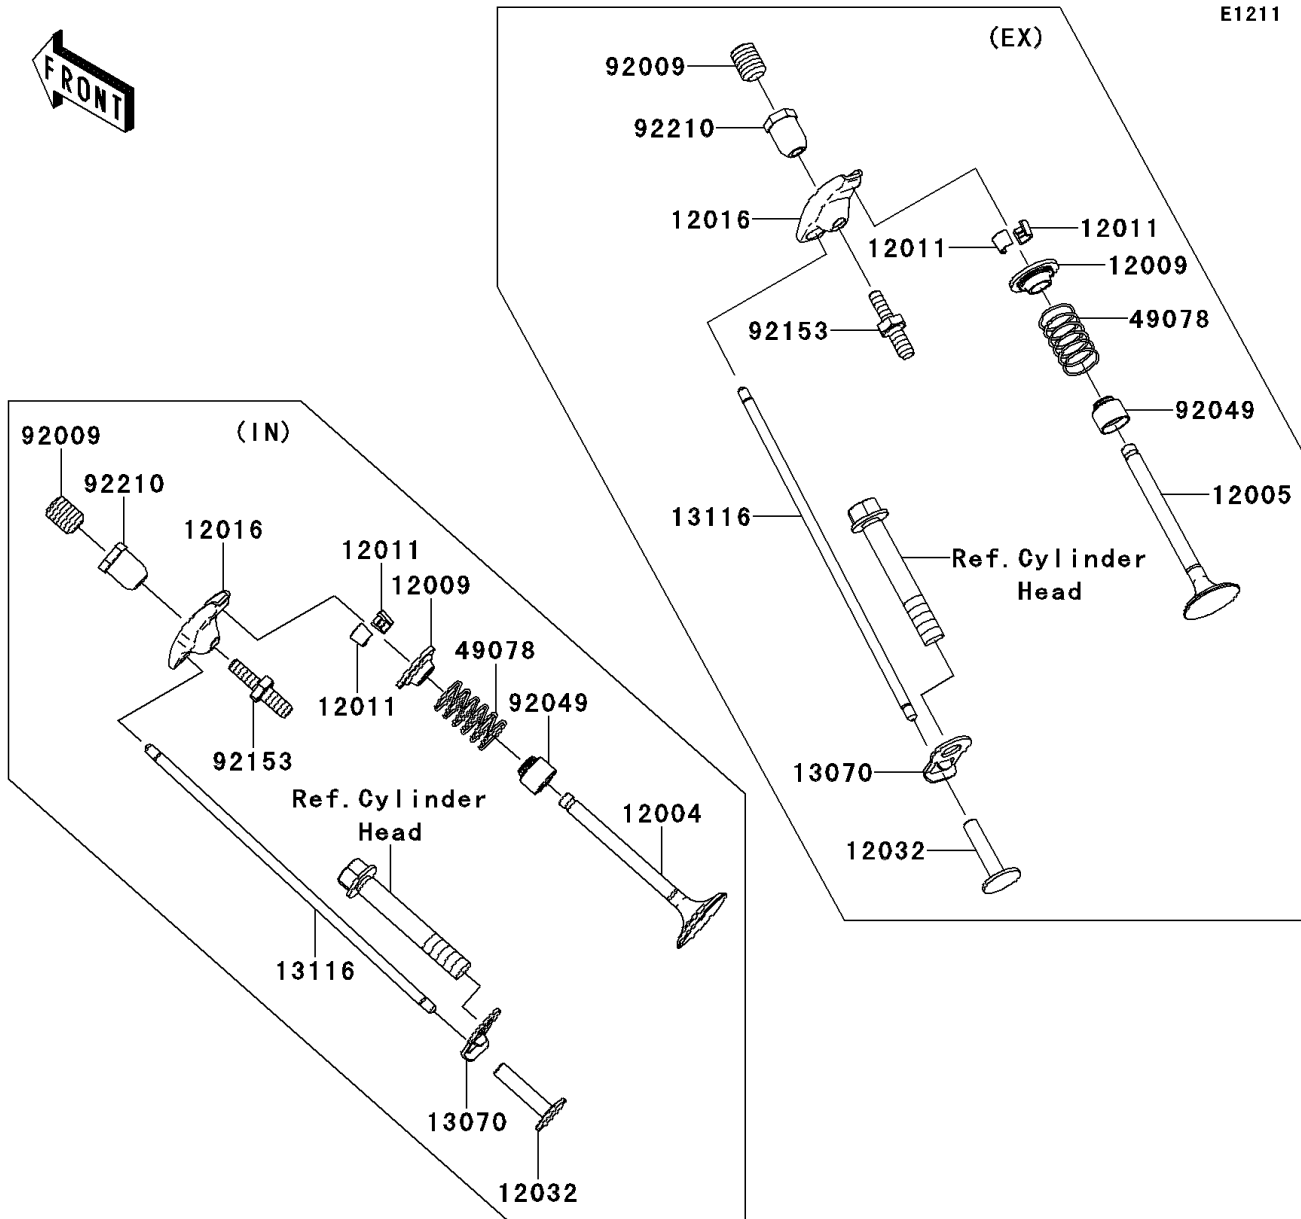

2015 MULE™ 600

PARTS DIAGRAM

Valve(s)/Camshaft(s)

E1211

2015 MULE™ 600

PARTS LIST

Valve(s)/Camshaft(s)

ITEM NAME

PART NUMBER

QUANTITY
