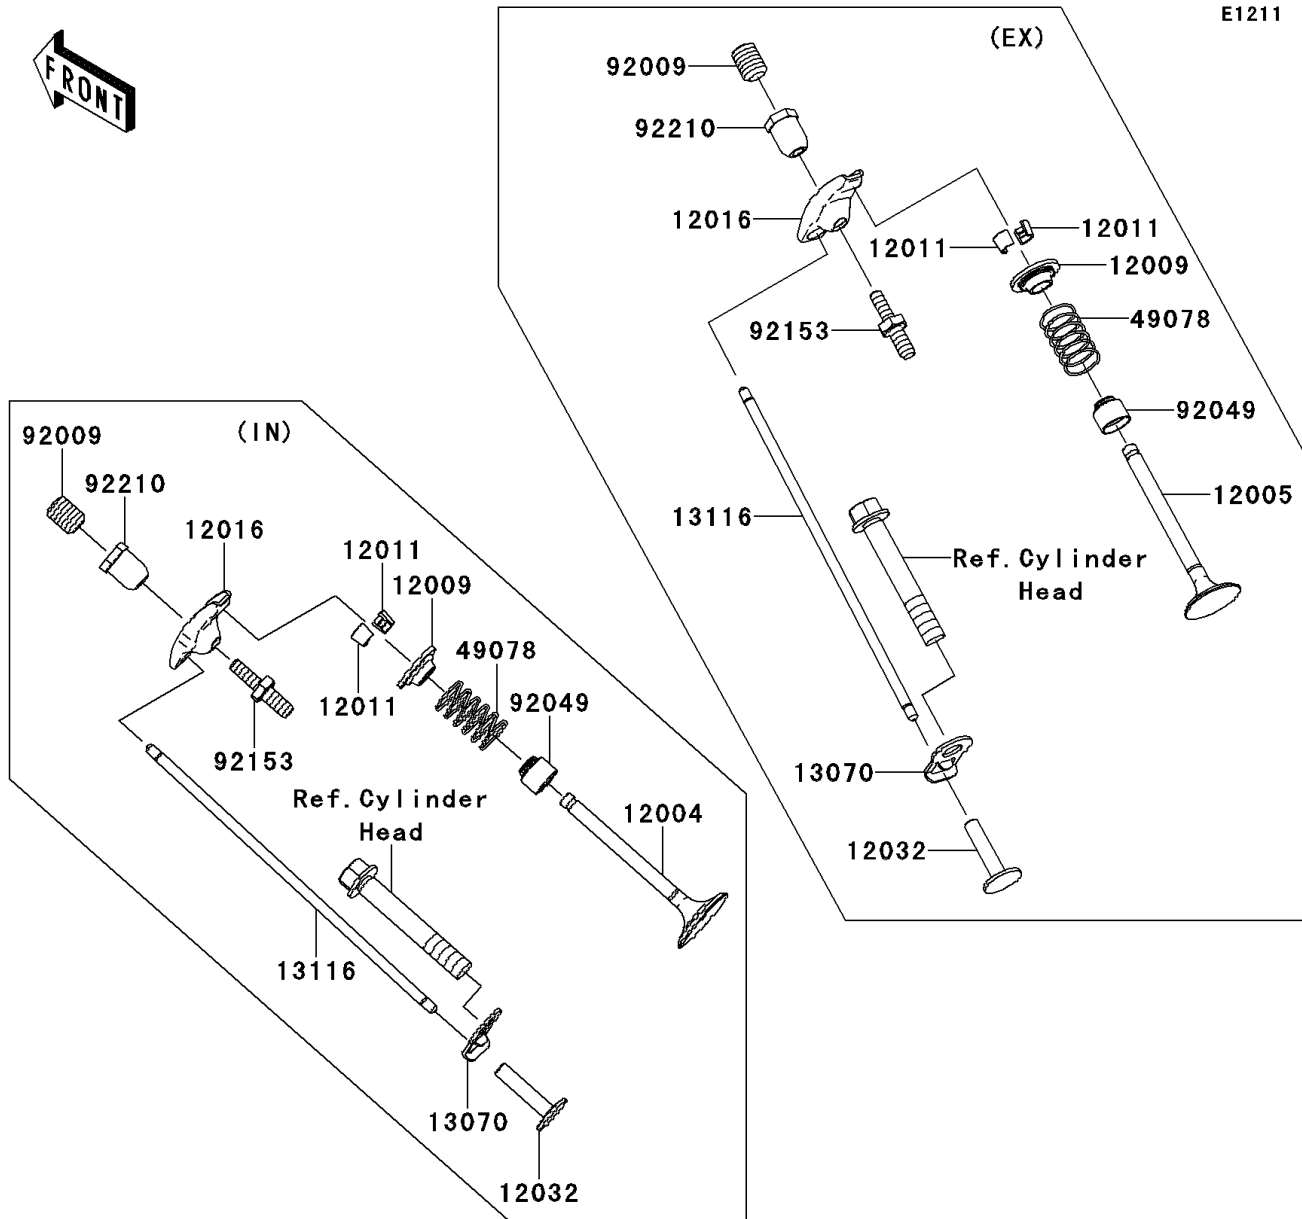

2013 MULE™ 600

PARTS DIAGRAM

Valve(s)/Camshaft(s)

E1211

2013 MULE™ 600

PARTS LIST

Valve(s)/Camshaft(s)

ITEM NAME

PART NUMBER

QUANTITY
