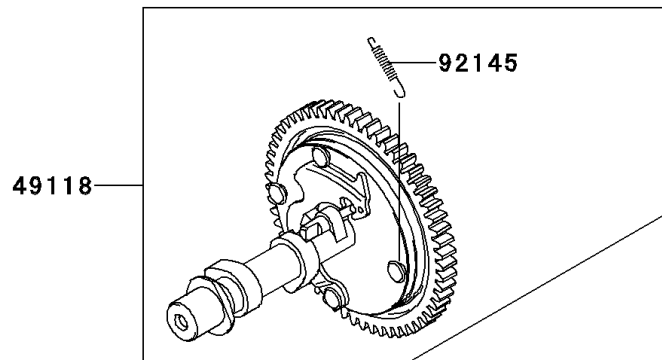

2013 MULE™ 600

PARTS DIAGRAM

Valve(s)/Camshaft(s)

E1211

2013 MULE™ 600

PARTS LIST

Valve(s)/Camshaft(s)

ITEM NAME

PART NUMBER

QUANTITY
