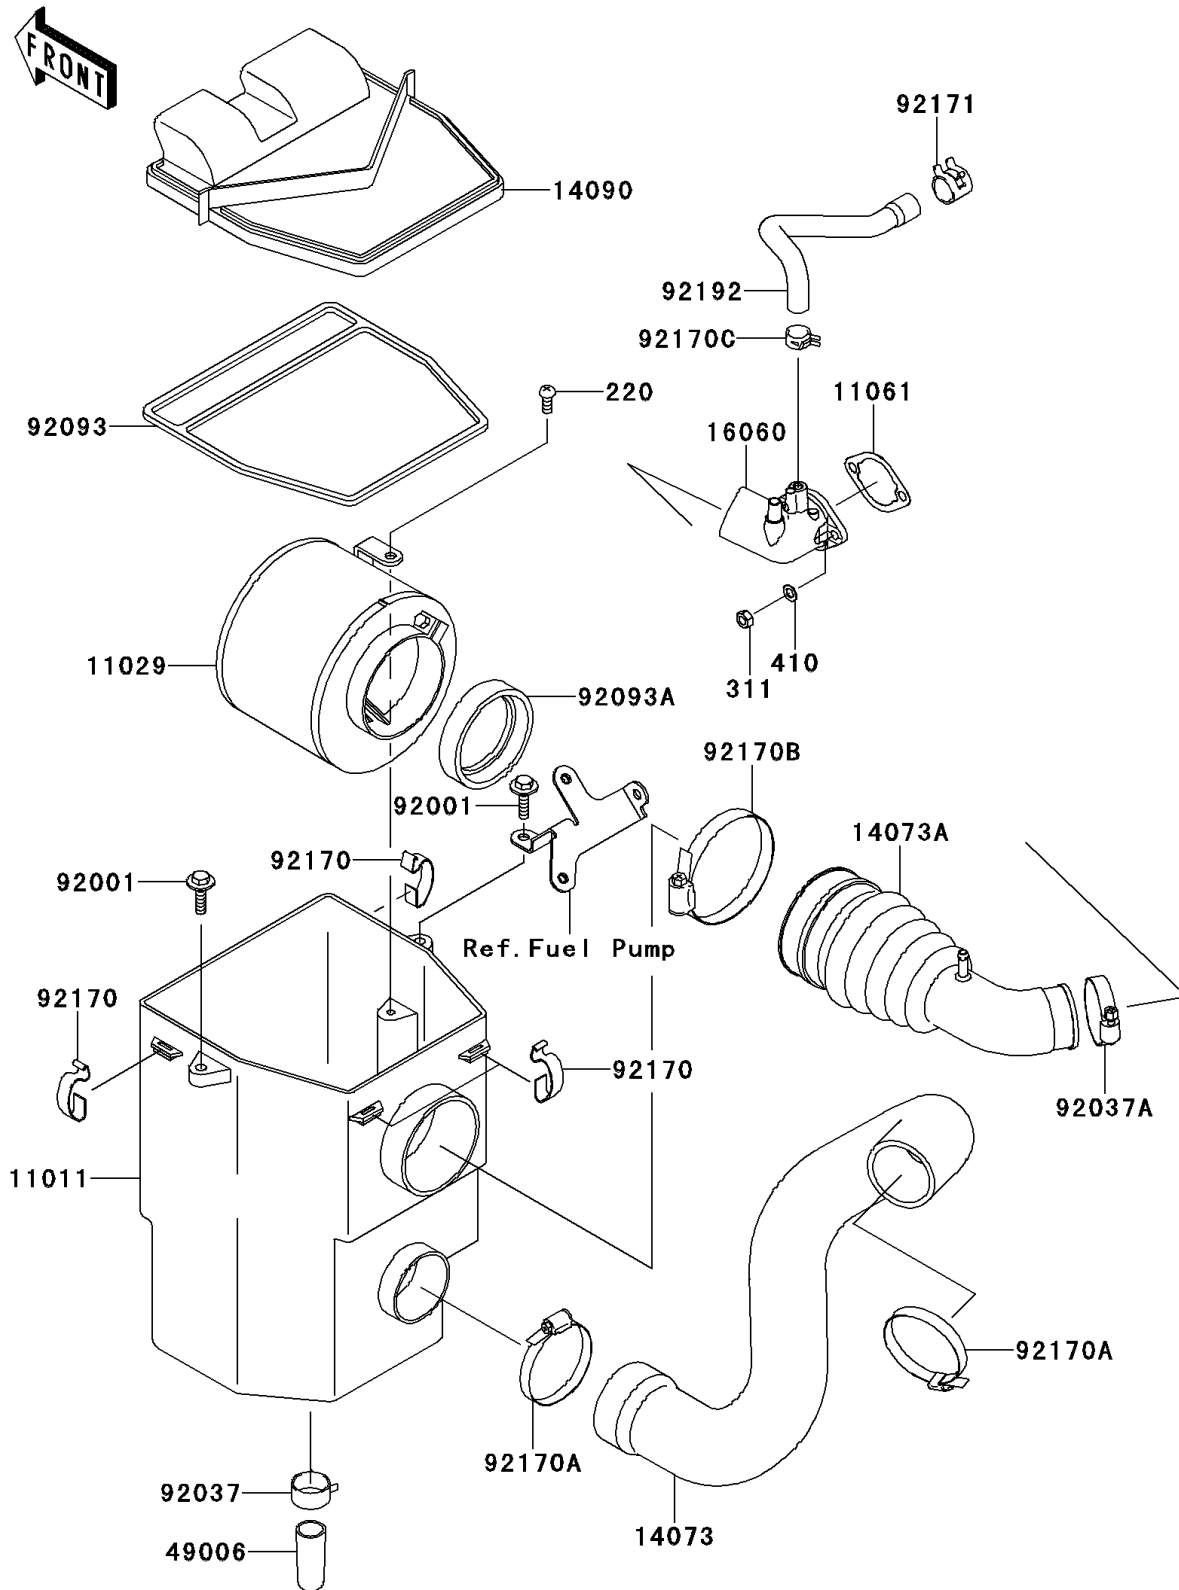

2015 MULE™ 600

PARTS DIAGRAM

Air Cleaner

E1130

2015 MULE™ 600

PARTS LIST

Air Cleaner

ITEM NAME

PART NUMBER

QUANTITY
