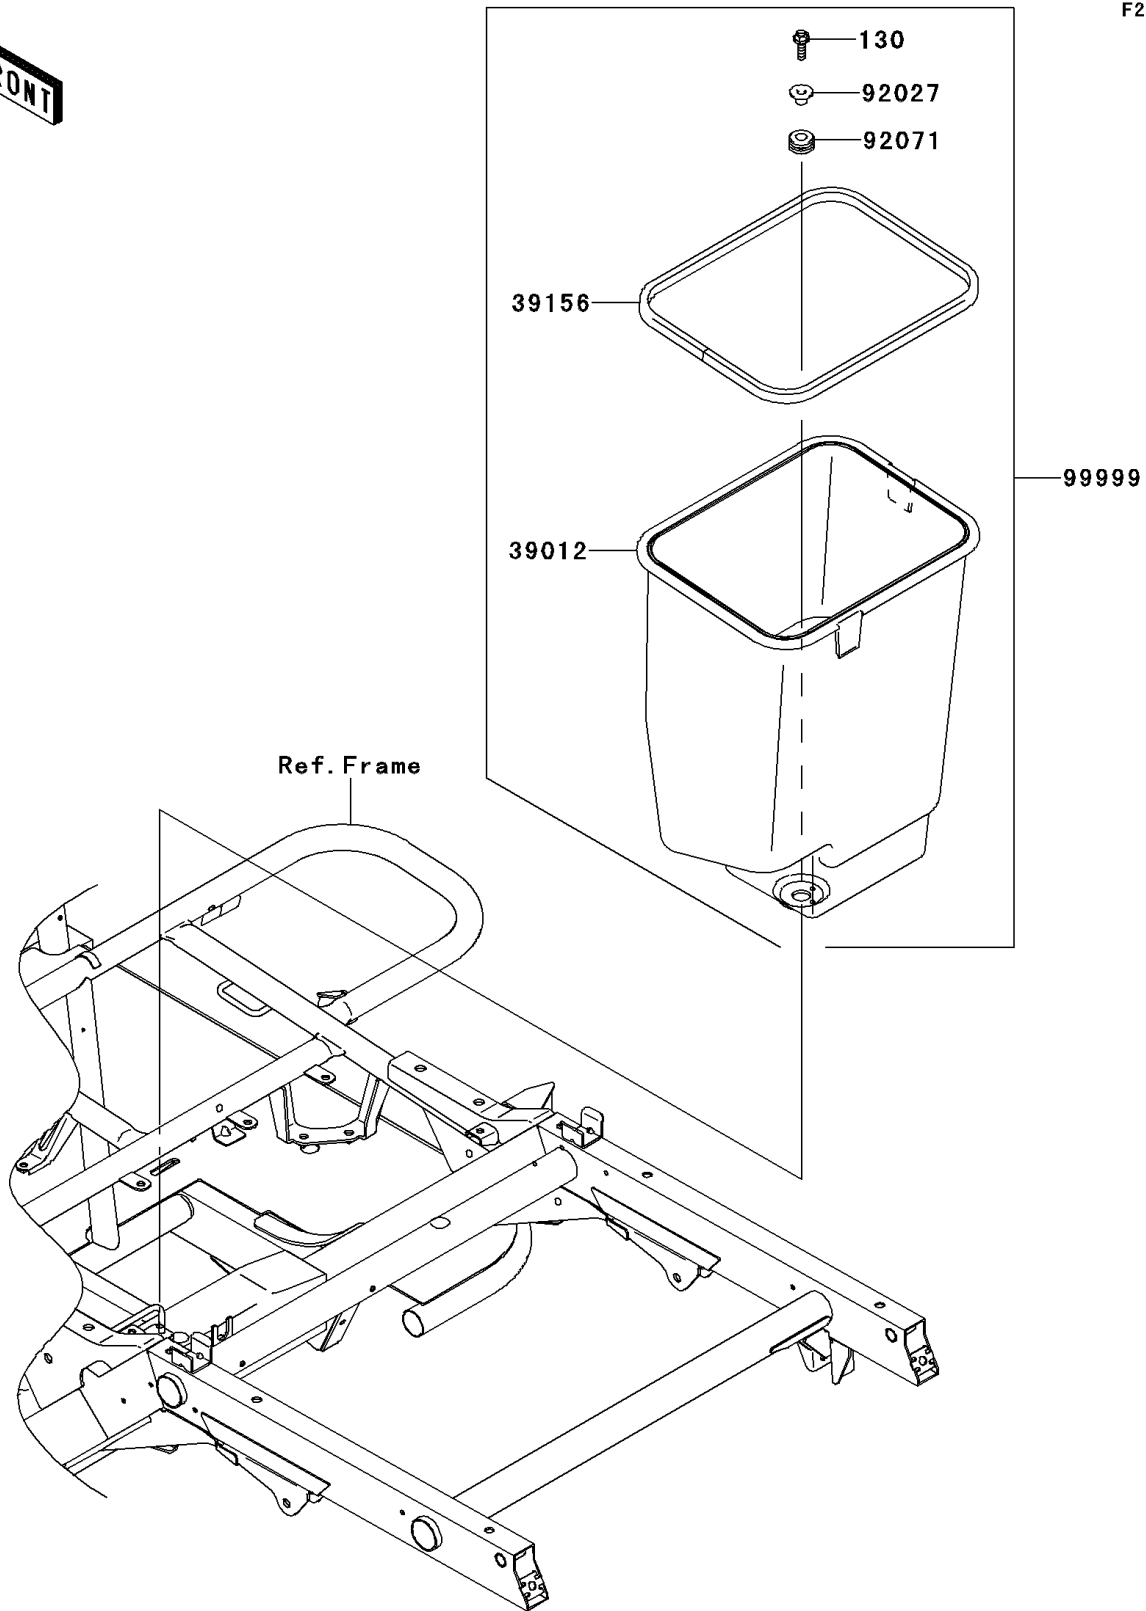

2013 MULE™ 610 4x4

PARTS DIAGRAM

Optional Parts(Frame)

F2890A

2013 MULE™ 610 4x4

PARTS LIST

Optional Parts(Frame)

ITEM NAME	PART NUMBER	QUANTITY
CASE-STORAGE (Ref # 39012)	39012-0006	1
PAD,STORAGE CASE (Ref # 39156)	39156-0052	1
COLLAR (Ref # 92027)	92027-1767	1
GROMMET (Ref # 92071)	92071-1010	1
KIT.,STORAGE BOX (Ref # 99999)	99999-0054	1
BOLT-FLANGED,6X20 (Ref # 130)	130BB0620	1