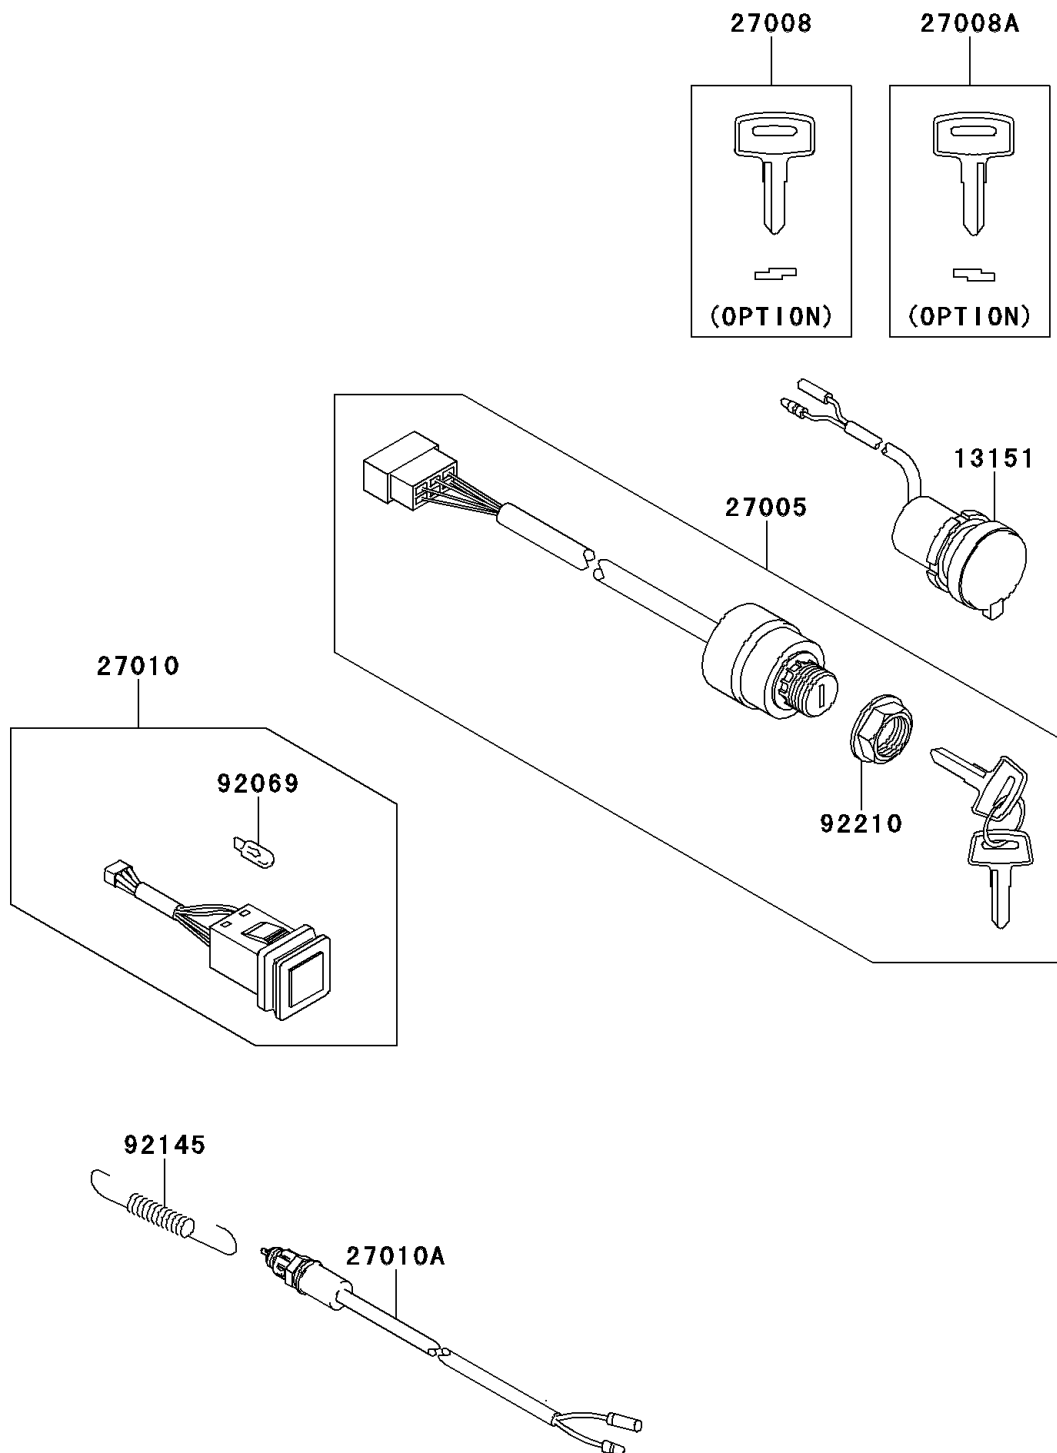

2013 MULE™ 610 4x4

PARTS DIAGRAM

Ignition Switch

F2770

2013 MULE™ 610 4x4

PARTS LIST

Ignition Switch

ITEM NAME	PART NUMBER	QUANTITY
SWITCH-COMP,D.C.TERMINAL (Ref # 13151)	13151-0003	1
SWITCH-ASSY-IGNITION (Ref # 27005)	27005-0011	1
KEY-LOCK,BLANK (Ref # 27008)	27008-1153	1
KEY-LOCK,BLANK (Ref # 27008A)	27008-1157	1
SWITCH,HEAD LAMP (Ref # 27010)	27010-0105	1
SWITCH,REAR BRAKE (Ref # 27010A)	27010-1475	1
BULB,12V 1.7W (Ref # 92069)	92069-0036	1
SPRING,REAR BRAKE SWITCH (Ref # 92145)	92145-7508	1
NUT,IGNITION SWITCH (Ref # 92210)	92210-1264	1