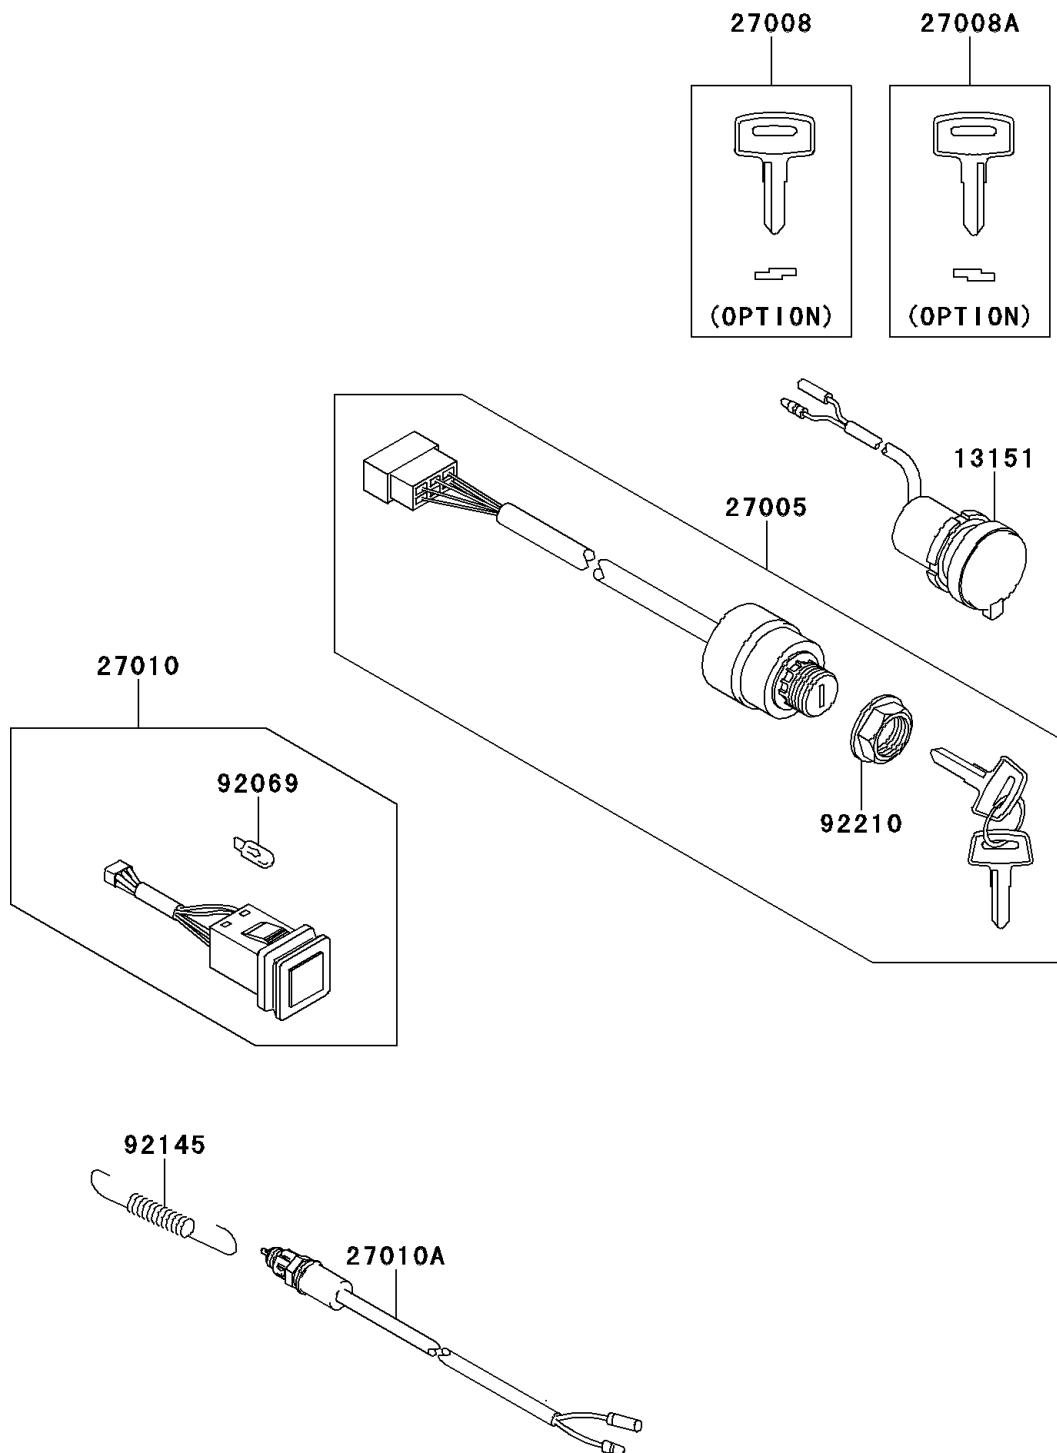

2015 MULE™ 610 4x4

PARTS DIAGRAM

Ignition Switch

F2770

2015 MULE™ 610 4x4

PARTS LIST

Ignition Switch

ITEM NAME	PART NUMBER	QUANTITY
SWITCH-COMP,D.C.TERMINAL (Ref # 13151)	13151-0003	1
SWITCH-ASSY-IGNITION (Ref # 27005)	27005-0011	1
KEY-LOCK,BLANK (Ref # 27008)	27008-1153	1
KEY-LOCK,BLANK (Ref # 27008A)	27008-1157	1
SWITCH,HEAD LAMP (Ref # 27010)	27010-0105	1
SWITCH,REAR BRAKE (Ref # 27010A)	27010-1475	1
BULB,12V 1.7W (Ref # 92069)	92069-0036	1
SPRING,REAR BRAKE SWITCH (Ref # 92145)	92145-7508	1
NUT,IGNITION SWITCH (Ref # 92210)	92210-1264	1