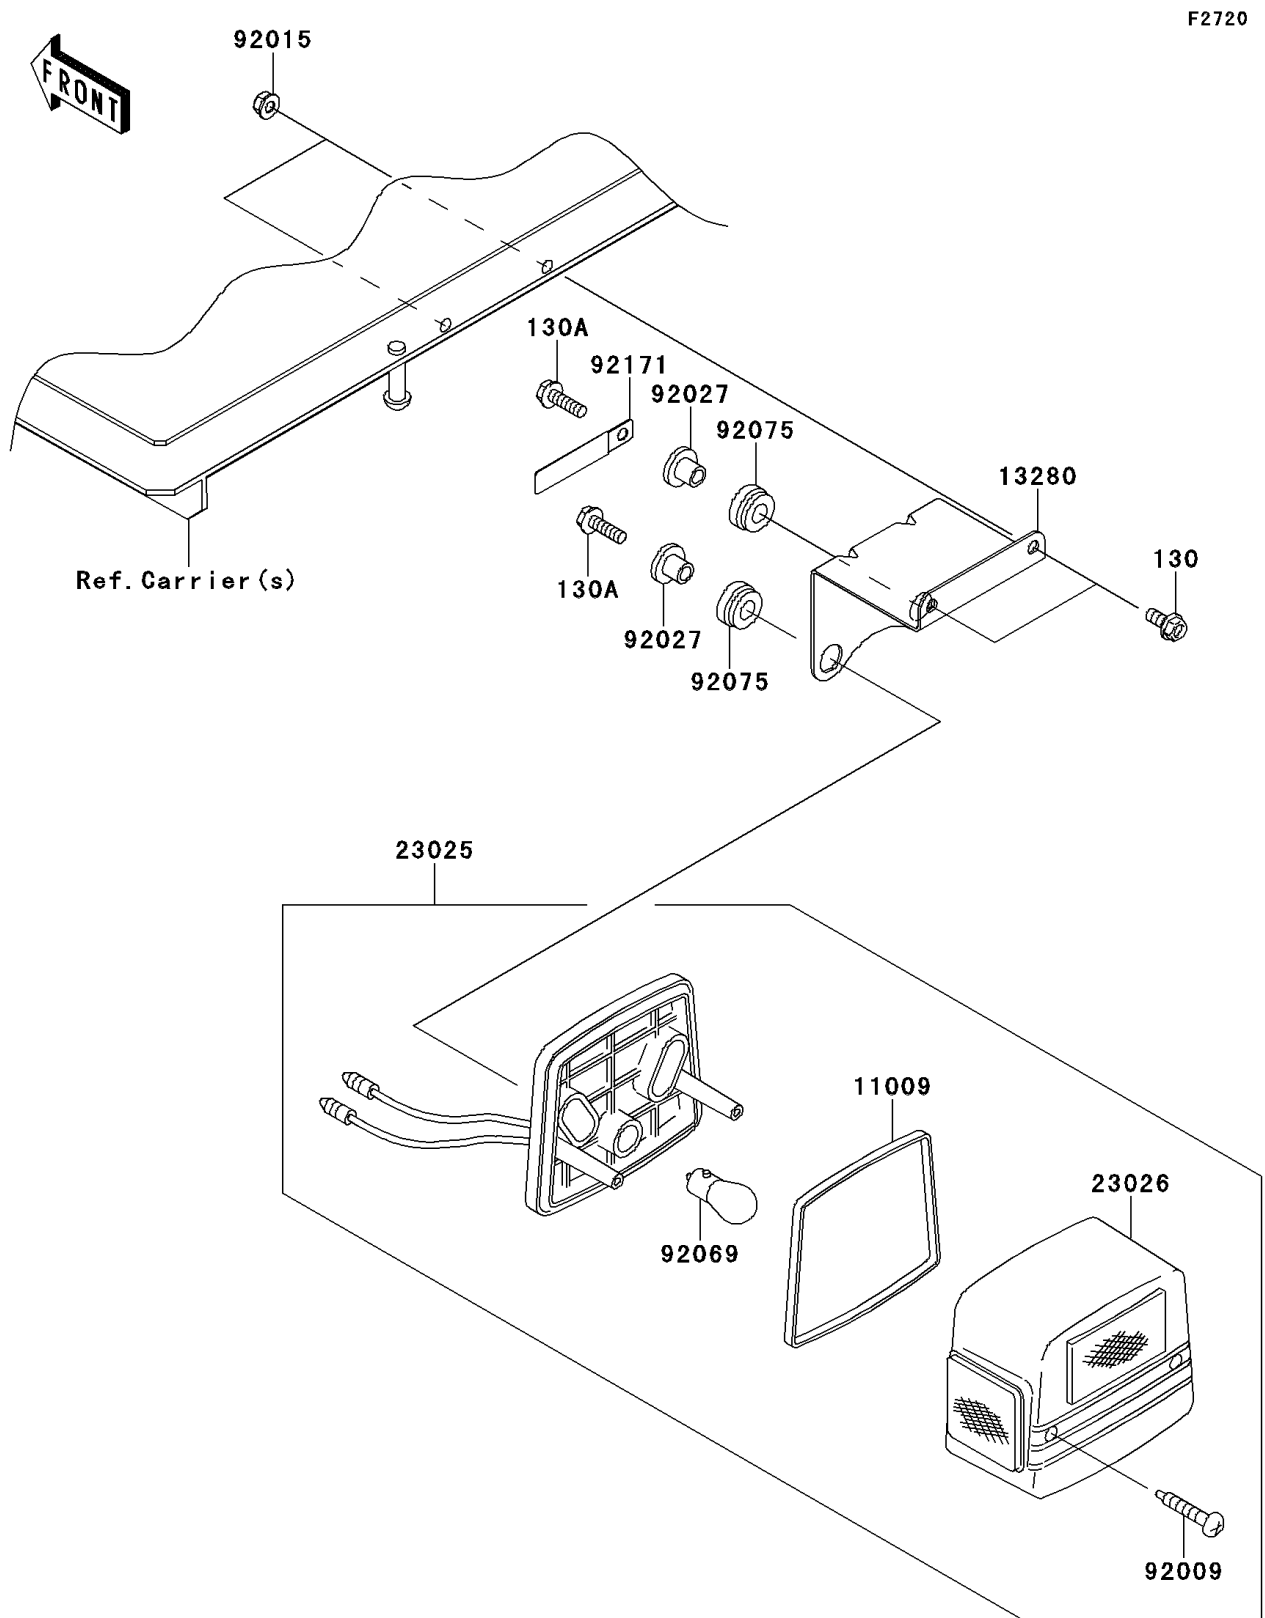

2012 MULE™ 610 4x4

PARTS DIAGRAM

Taillight(s)

2012 MULE™ 610 4x4

PARTS LIST

Taillight(s)

ITEM NAME

PART NUMBER

QUANTITY
