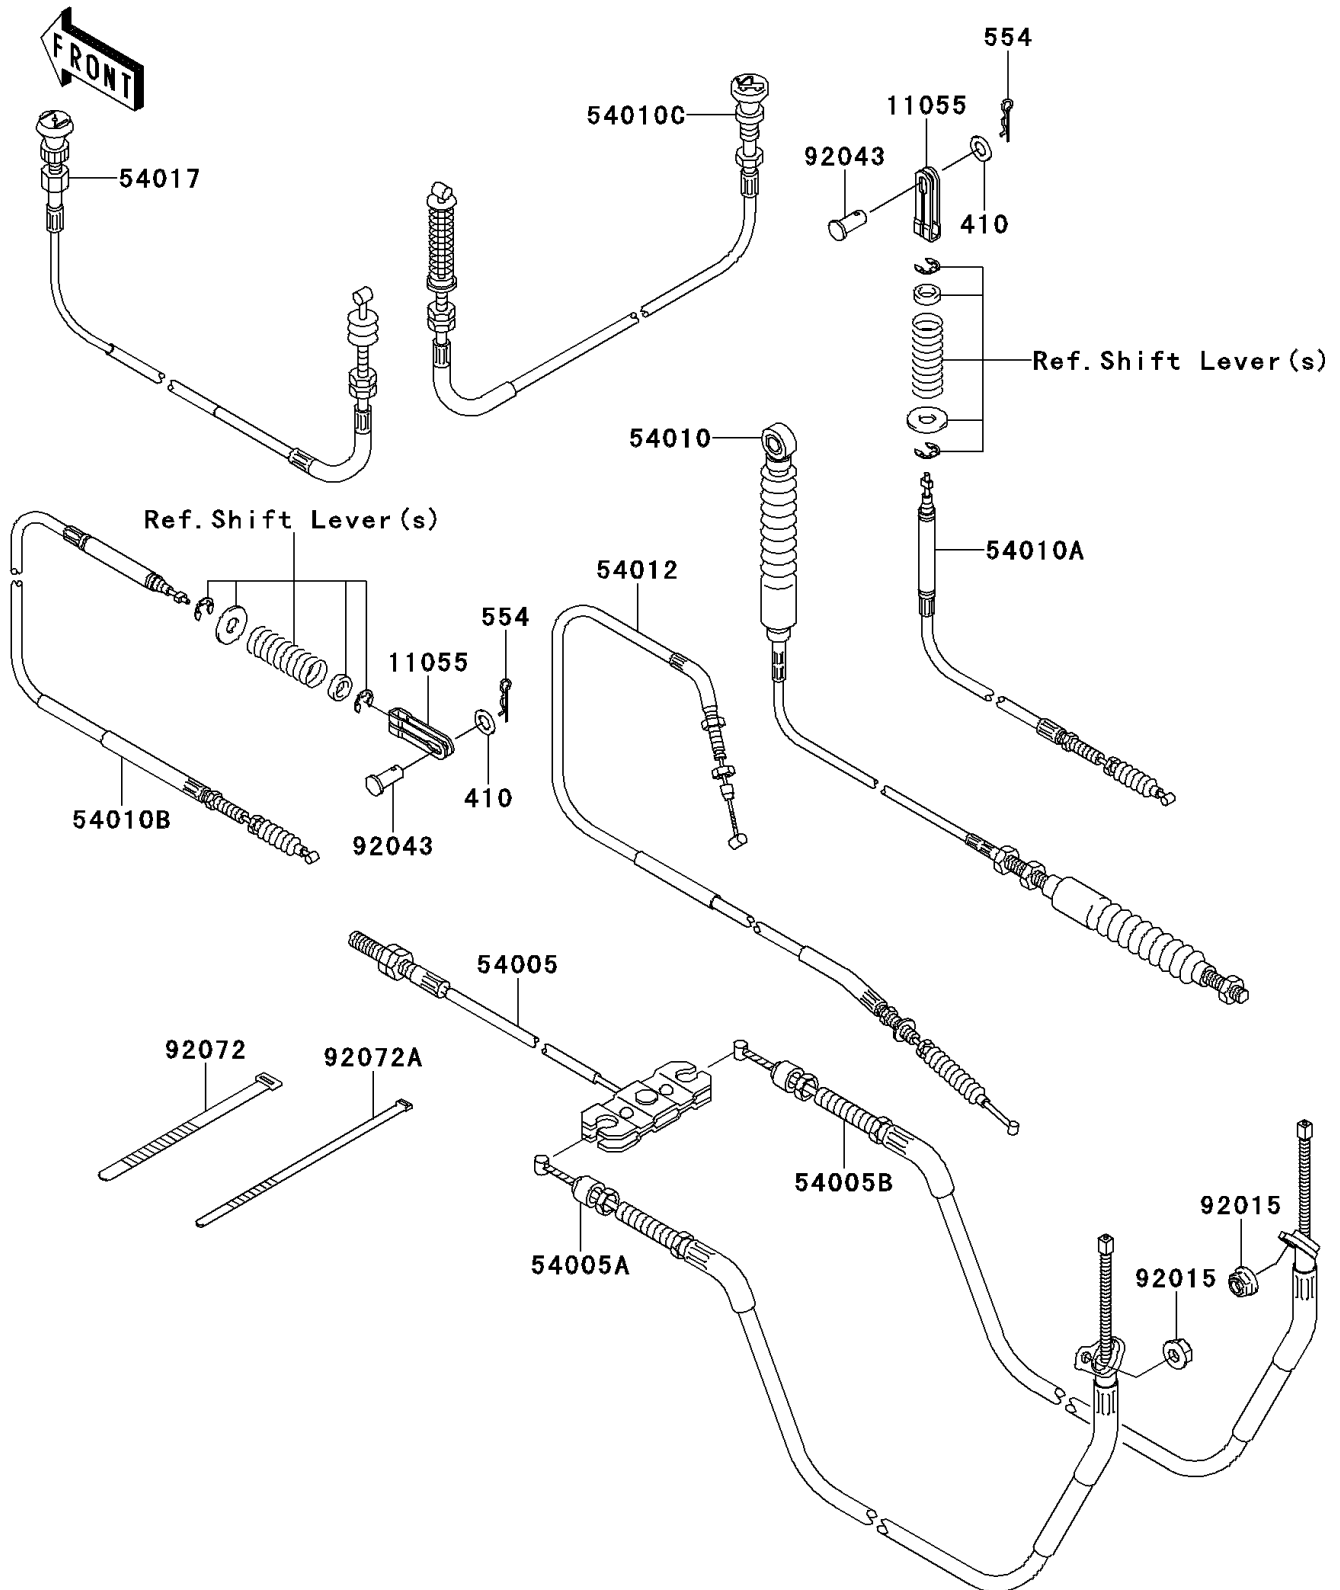

2012 MULE™ 610 4x4

PARTS DIAGRAM

Cables

F2540

2012 MULE™ 610 4x4

PARTS LIST

Cables

ITEM NAME	PART NUMBER	QUANTITY
BRACKET,DIFF LOCK (Ref # 11055)	11055-7505	2
CABLE-BRAKE,PARKING,FR (Ref # 54005)	54005-1198	1
CABLE-BRAKE,PARKING,LH (Ref # 54005A)	54005-7505	1
CABLE-BRAKE,PARKING,RH (Ref # 54005B)	54005-7506	1
CABLE,SHIFT CONTROL (Ref # 54010)	54010-0014	1
CABLE,2-4WD (Ref # 54010A)	54010-0015	1
CABLE,DIFF LOCK (Ref # 54010B)	54010-0017	1
CABLE,HOOD (Ref # 54010C)	54010-0131	1
CABLE-THROTTLE (Ref # 54012)	54012-0127	1
CABLE-STARTER (Ref # 54017)	54017-0012	1
NUT,LOCK,FLANGED,6MM (Ref # 92015)	92015-1339	2
PIN,6X11 (Ref # 92043)	92043-092	2
BAND,L=149 (Ref # 92072)	92072-031	2
BAND,L=188 (Ref # 92072A)	92072-1239	3
WASHER-PLAIN-SMALL (Ref # 410)	410AA0600	2
PIN-SNAP (Ref # 554)	554DA0600	2