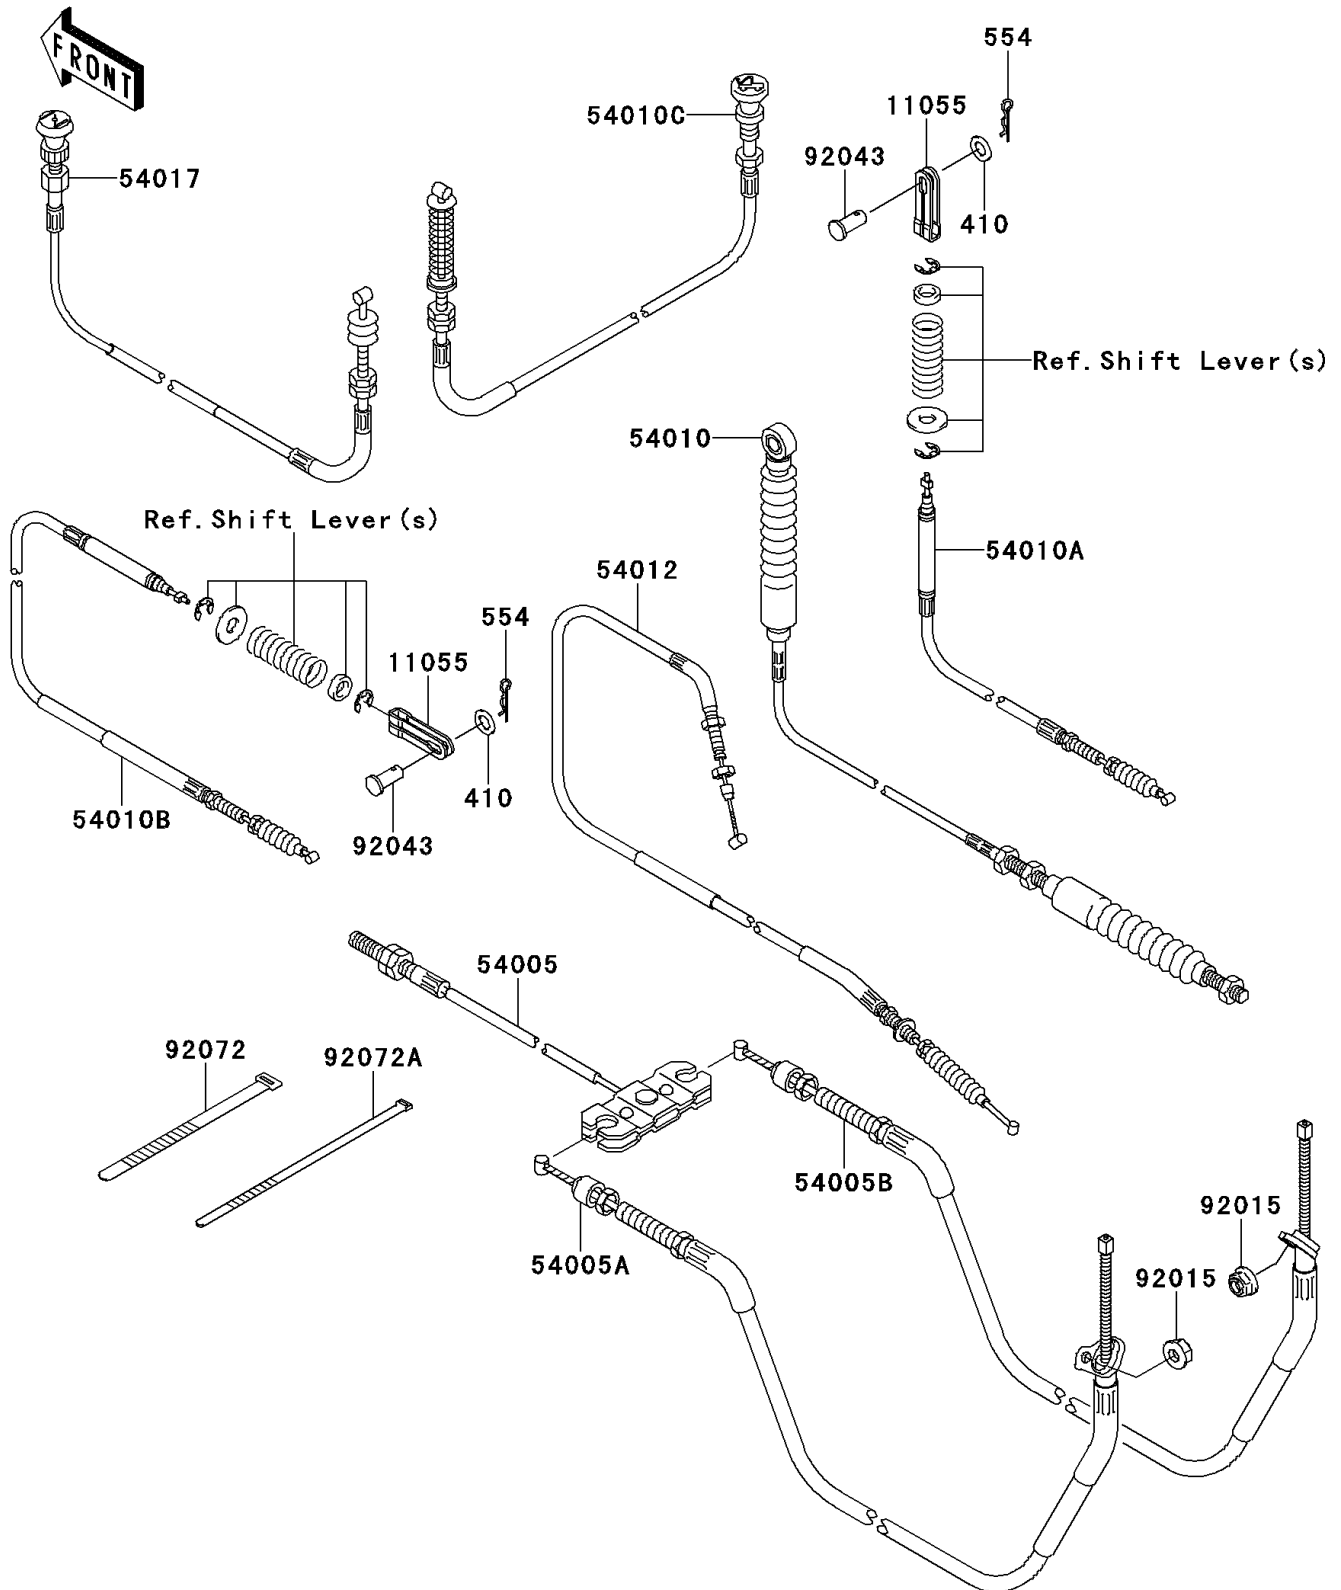

2012 MULE™ 610 4x4

PARTS DIAGRAM

Cables

F2540

2012 MULE™ 610 4x4

PARTS LIST

Cables

ITEM NAME

PART NUMBER

QUANTITY
