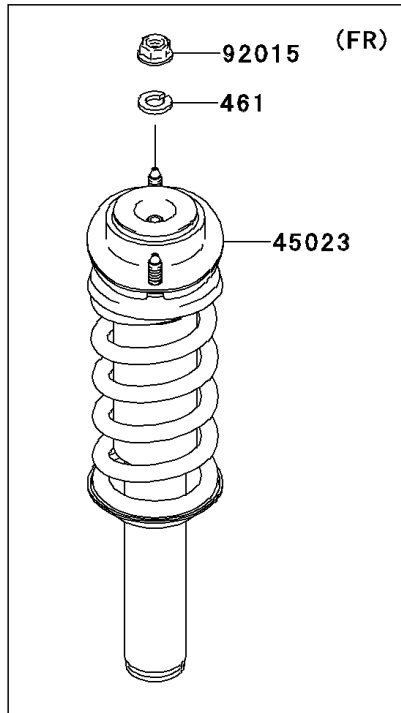

## PARTS DIAGRAM

### Shock Absorber(s)

F2280

## PARTS LIST

### Shock Absorber(s)

ITEM NAME	PART NUMBER	QUANTITY
SHOCKABSORBER (Ref # 45014)	45014-0100	2
STRUT (Ref # 45023)	45023-0003	2
NUT,FLANGED,10MM (Ref # 92015)	92015-1428	4
NUT,LOCK,10MM (Ref # 92015A)	92015-1597	4
DAMPER,SHOCKABSORBER (Ref # 92075)	92075-1784	4
SPRING,SHOCK,K=24.5/44.1N/MM (Ref # 92145)	92145-0400	2
BOLT,FLANGED,10X53.5 (Ref # 92153)	92153-1698	4
WASHER-SPRING,10MM (Ref # 461)	461DA1000	4