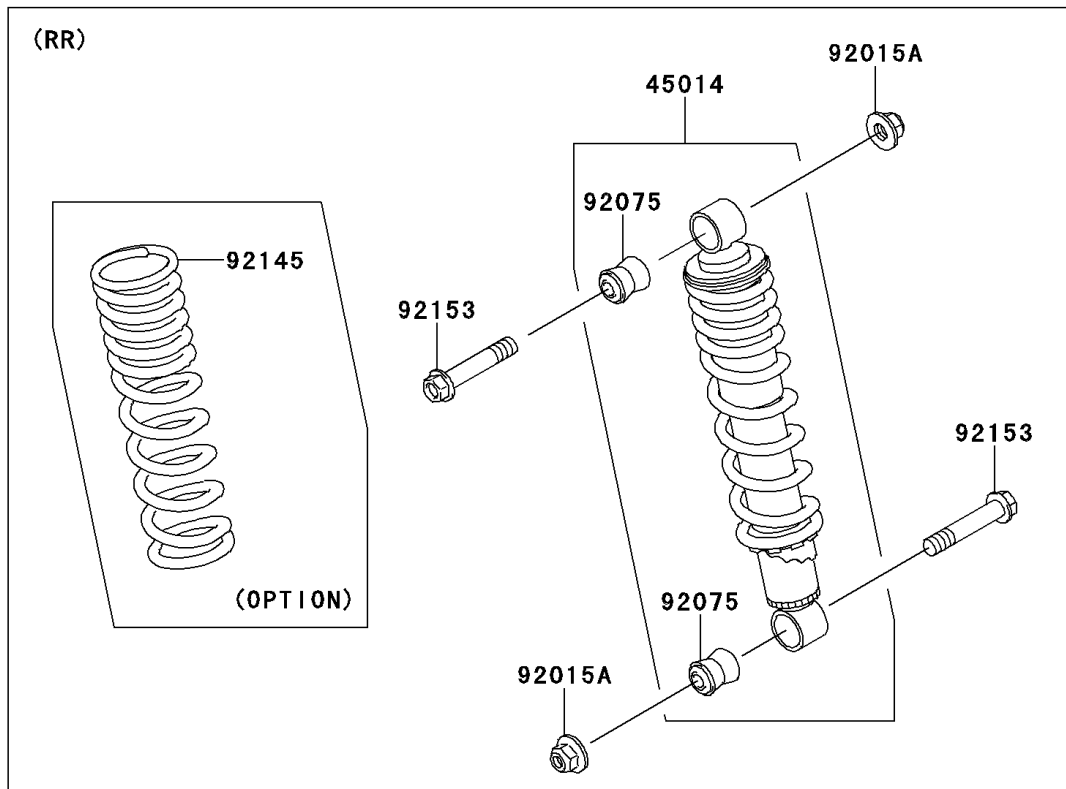

## PARTS DIAGRAM

### Shock Absorber(s)

F2280

## PARTS LIST

### Shock Absorber(s)

ITEM NAME	PART NUMBER	QUANTITY
SHOCKABSORBER (Ref # 45014)	45014-0100	2
STRUT (Ref # 45023)	45023-0003	2
NUT,FLANGED,10MM (Ref # 92015)	92015-1428	4
NUT,LOCK,10MM (Ref # 92015A)	92015-1597	4
DAMPER,SHOCKABSORBER (Ref # 92075)	92075-1784	4
SPRING,SHOCK,K=24.5/44.1N/MM (Ref # 92145)	92145-0400	2
BOLT,FLANGED,10X53.5 (Ref # 92153)	92153-1698	4
WASHER-SPRING,10MM (Ref # 461)	461DA1000	4