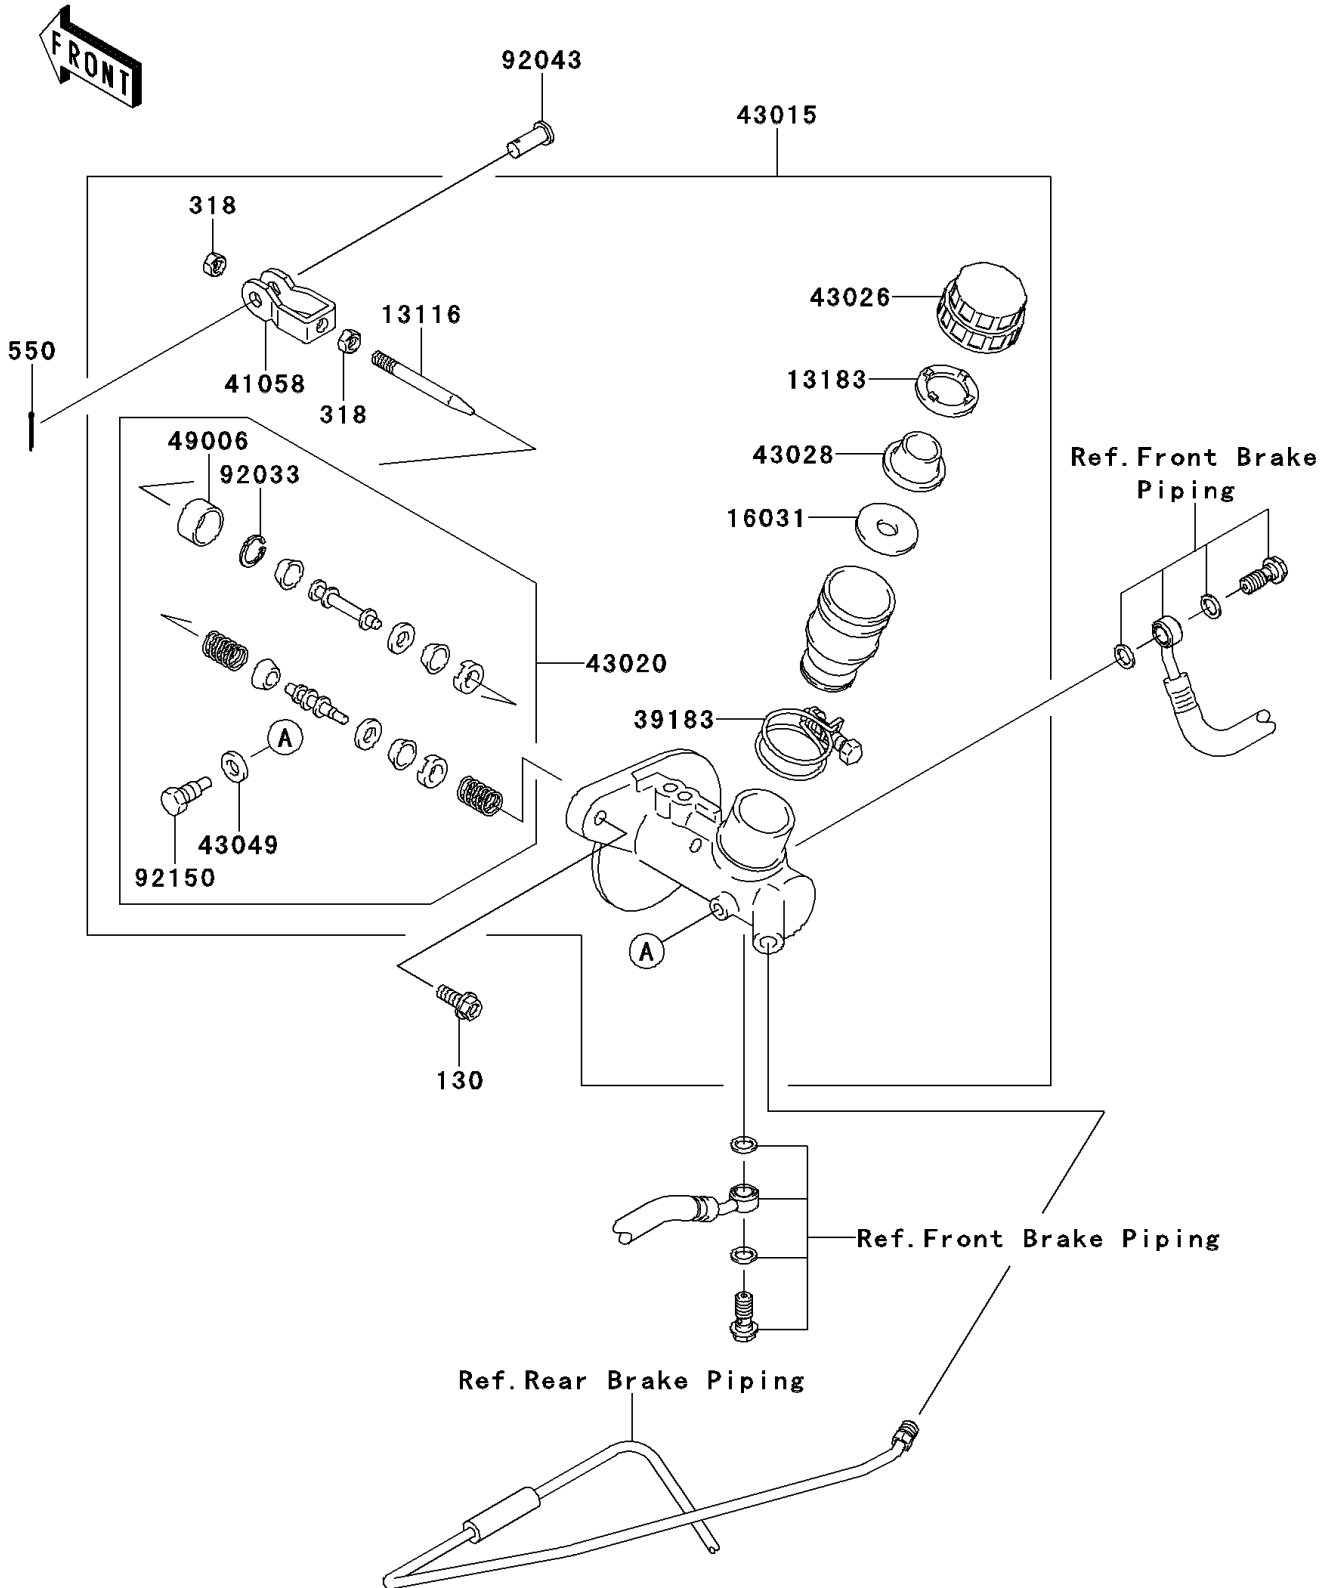

2012 MULE™ 610 4x4

PARTS DIAGRAM

Master Cylinder

F2261

2012 MULE™ 610 4x4

PARTS LIST

Master Cylinder

ITEM NAME

PART NUMBER

QUANTITY
