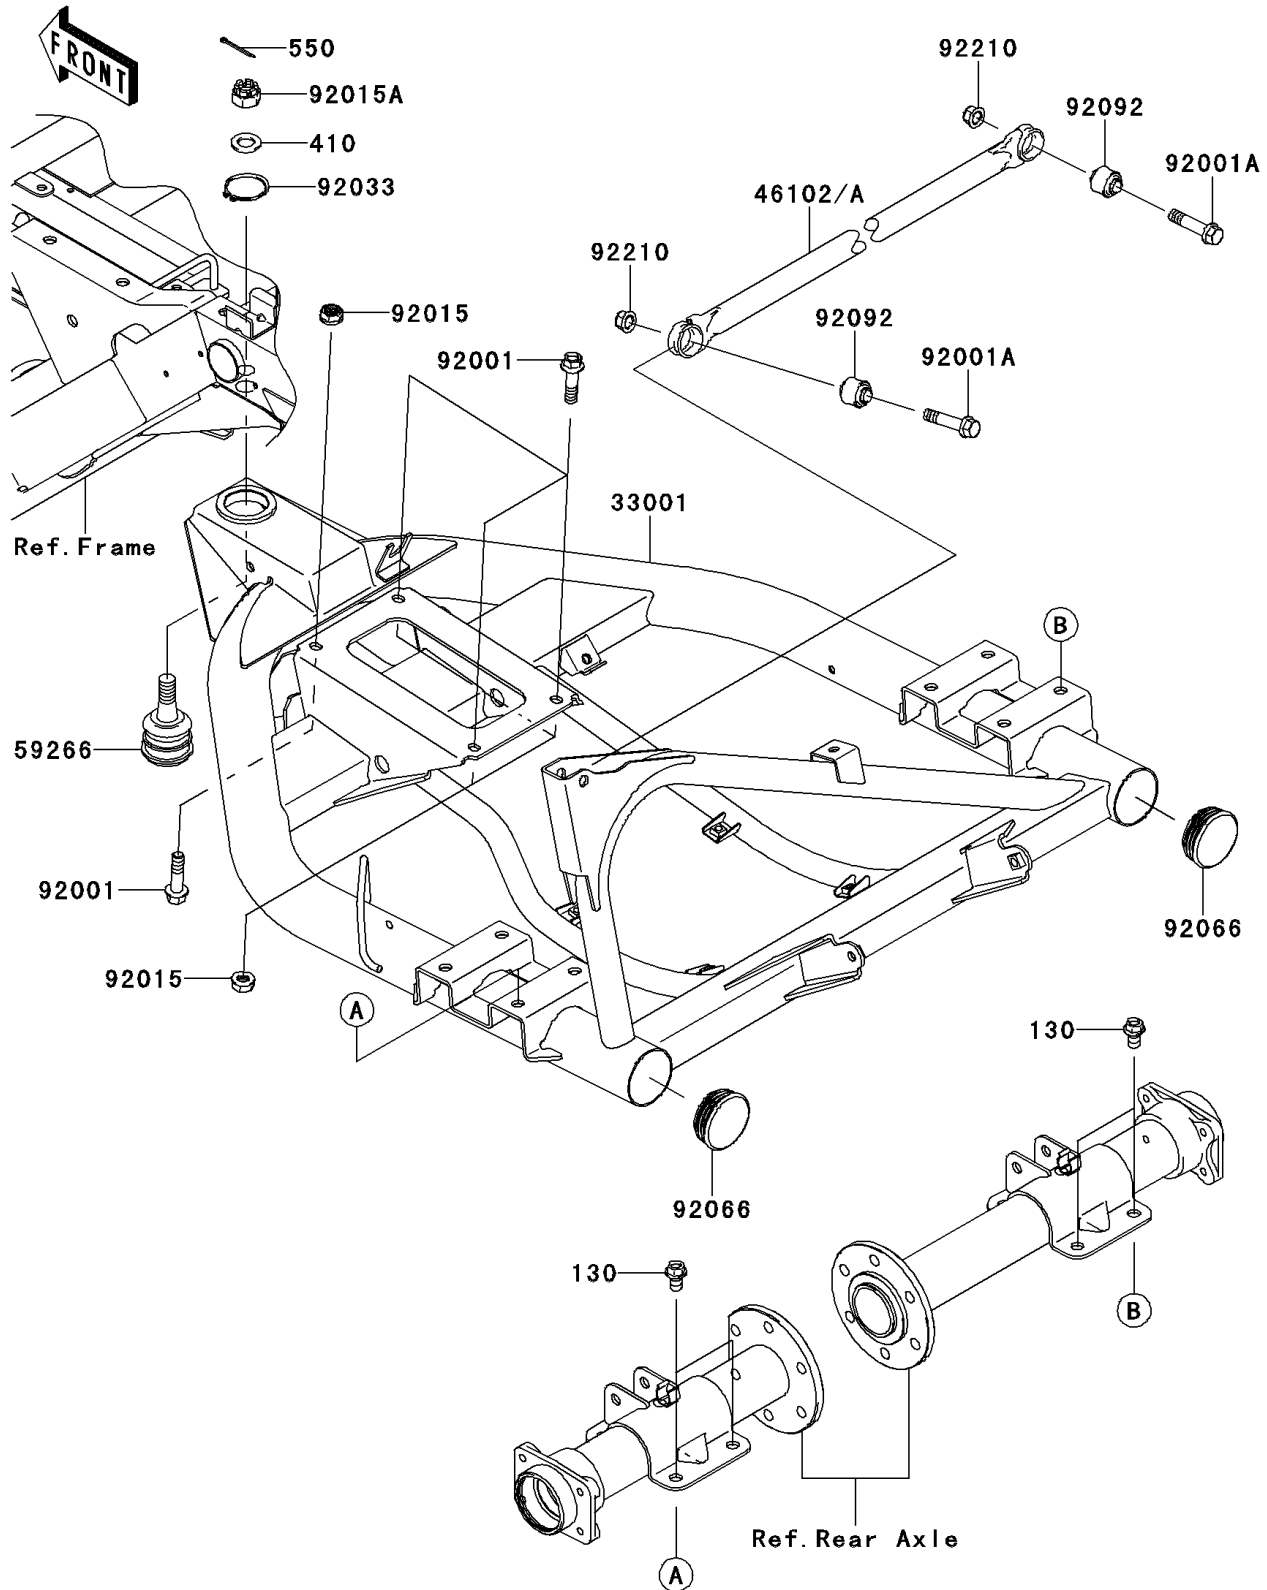

2012 MULE™ 610 4x4

PARTS DIAGRAM

Swingarm

F2141

2012 MULE™ 610 4x4

PARTS LIST

Swingarm

ITEM NAME

PART NUMBER

QUANTITY
