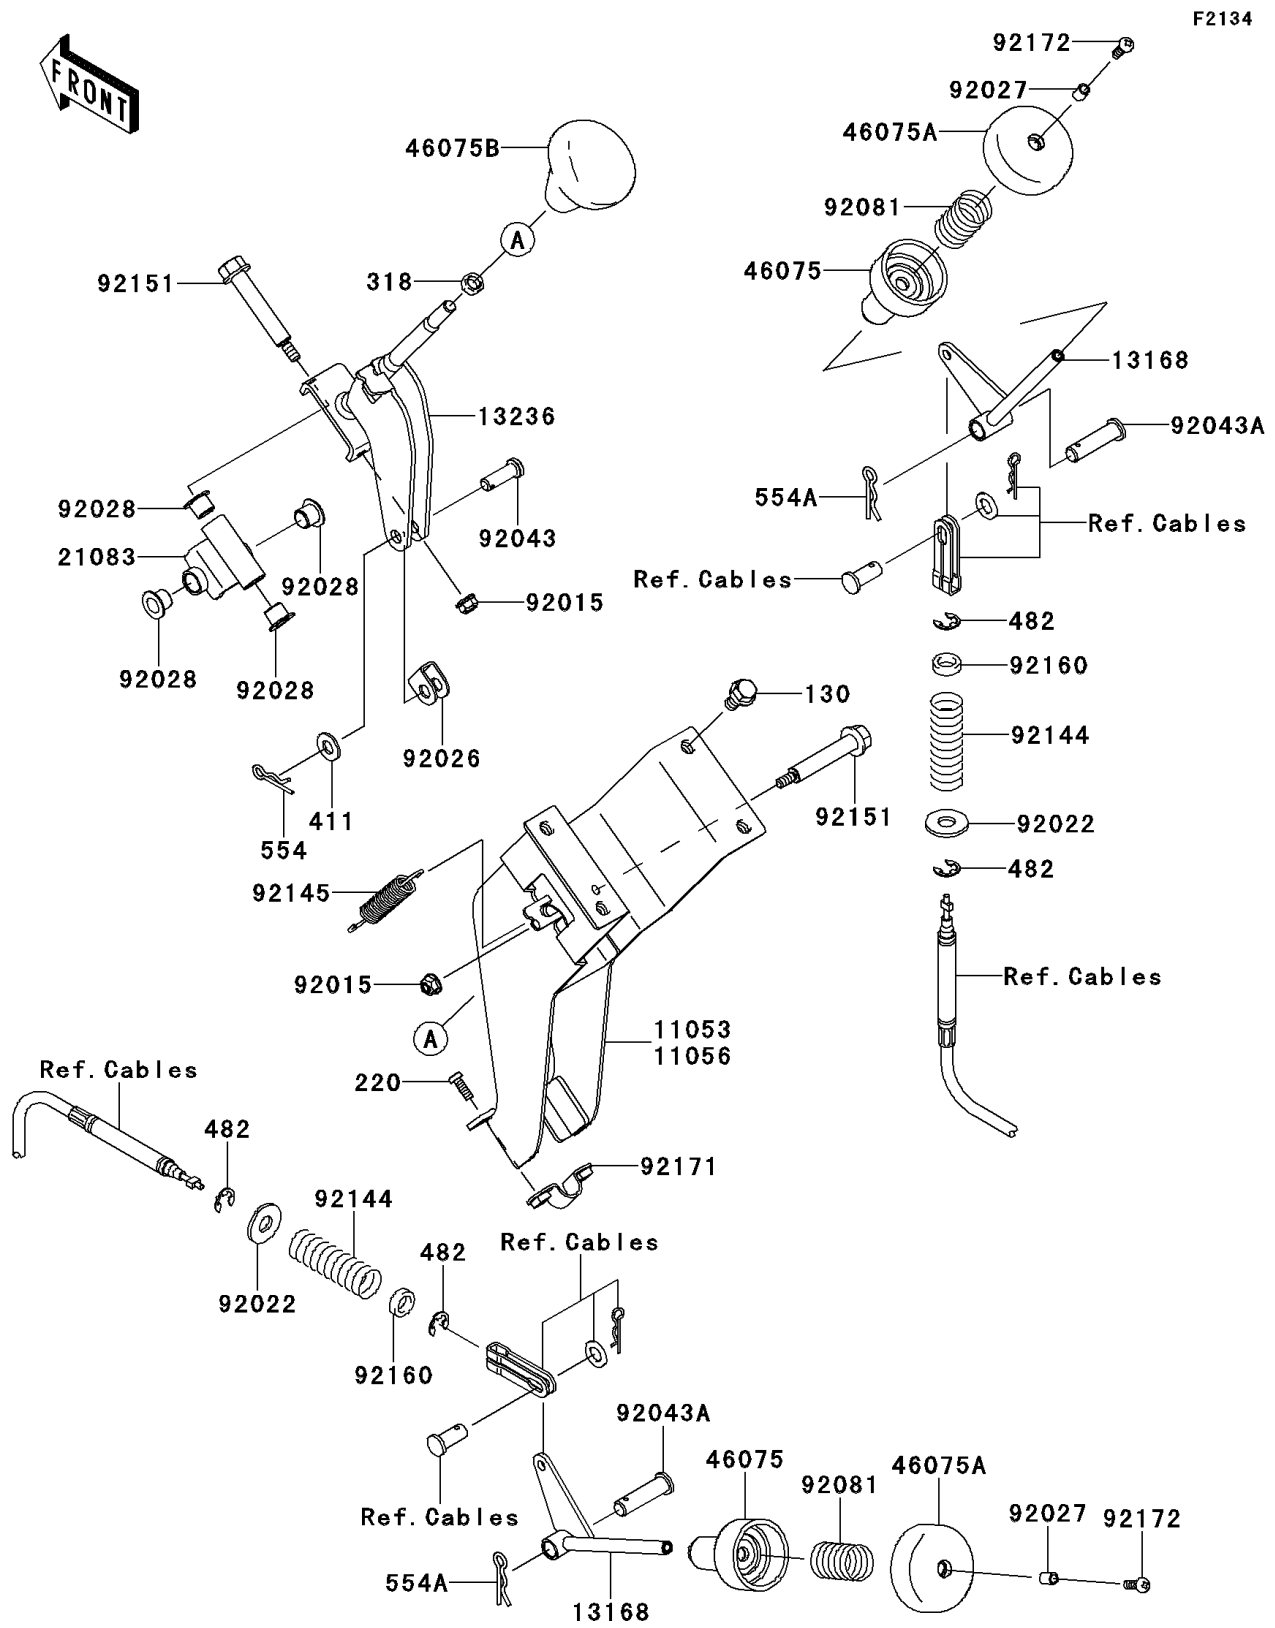

2011 MULE™ 610 4x4

PARTS DIAGRAM

Shift Lever(s)

2011 MULE™ 610 4x4

PARTS LIST

Shift Lever(s)

ITEM NAME

PART NUMBER

QUANTITY
