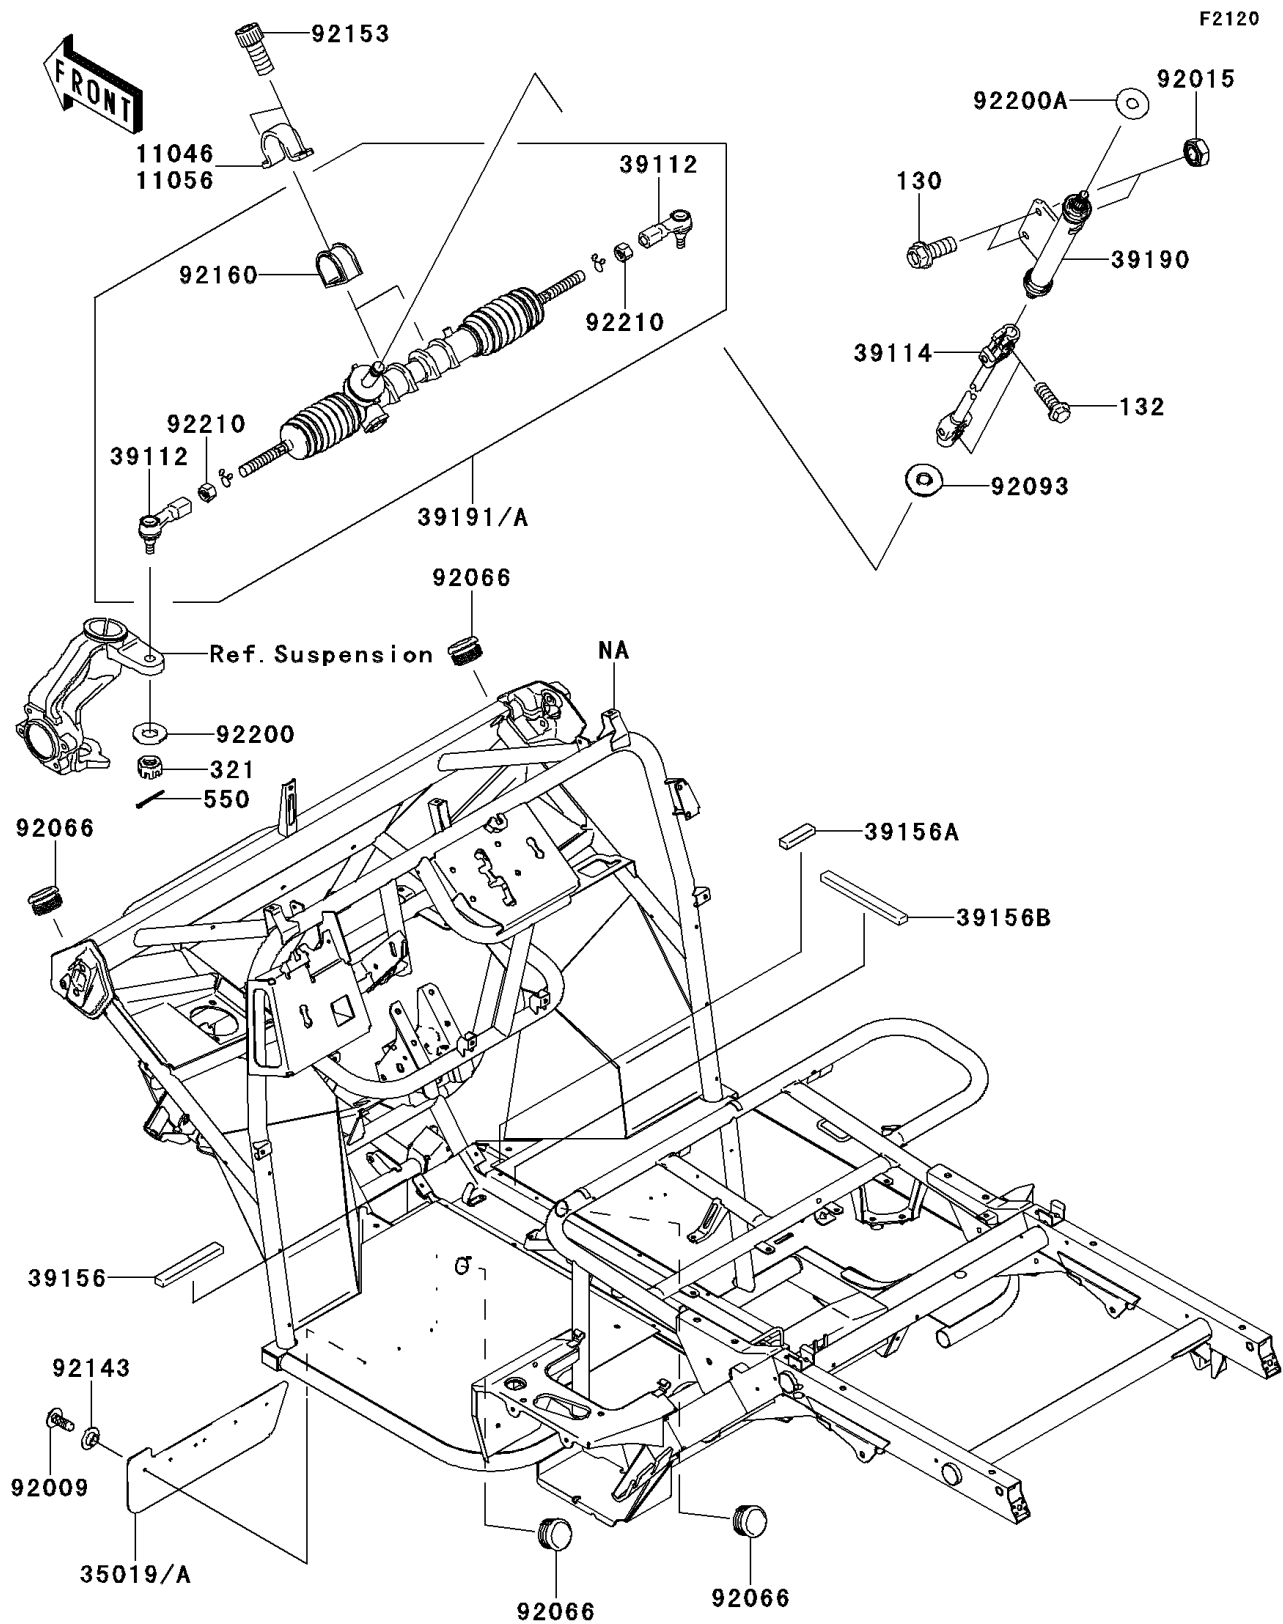

2012 MULE™ 610 4x4

PARTS DIAGRAM

Frame

2012 MULE™ 610 4x4

PARTS LIST

Frame

ITEM NAME

PART NUMBER

QUANTITY
