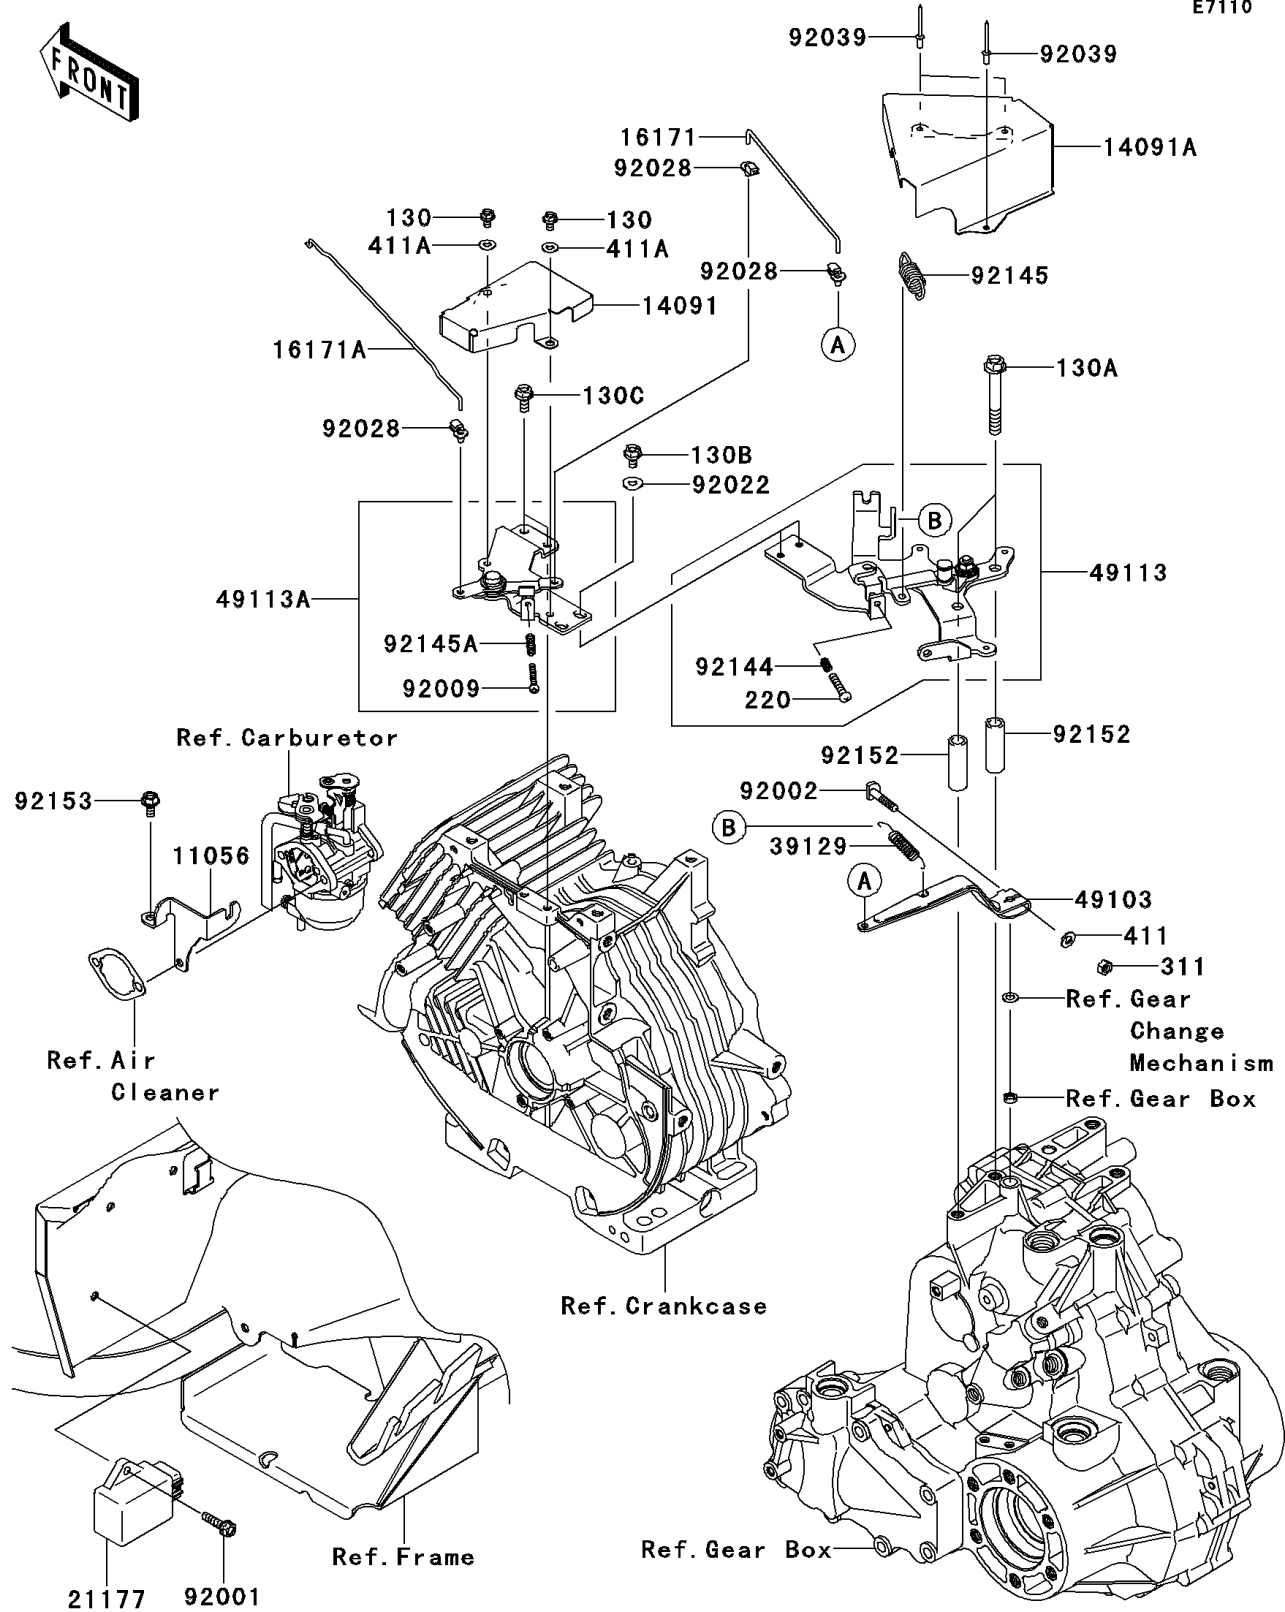

2012 MULE™ 610 4x4

PARTS DIAGRAM

Control

E7110

2012 MULE™ 610 4x4

PARTS LIST

Control

ITEM NAME

PART NUMBER

QUANTITY
